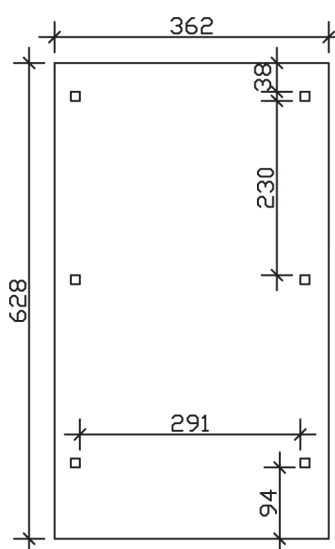

▶ Flachdach-Carport

362 X 628 cm

## Carport Wendland rote Blende

- ▶ Massive Konstruktion aus hochwertigem Leimholz (BSH-Fichte)
- ▶ Farblich behandelt in eiche hell
- ▶ Aluminium-Dachplatten
- ▶ Pfosten 12 x 12 cm

► Datenblatt / Baubeschreibung		Carport Wendland rote Blende
Material		Leimholz, Fichte
Farbbehandlung		Lasiert in Eiche hell
Pfostenstärke		12 x 12 cm
Breite		362 cm
Tiefe		628 cm
Grundfläche		22,73 m <sup>2</sup>
Umbauter Raum		53,88 m <sup>3</sup>
Breite Sockelmaß		315 cm
Tiefe Sockelmaß		496 cm
Durchfahrtshöhe vorne		206 cm
Durchfahrtshöhe hinten		194 cm
Durchfahrtsbreite		291 cm
Firsthöhe		243 cm
Traufenhöhe		231 cm
Schneelast		1,05 kN/m <sup>2</sup>
Dachform		Flachdach
Dachfläche		19,02 m <sup>2</sup>
Dachneigung		1,2 °

<b>Dachstärke</b>	0,5 mm
<b>Wasserablauf</b>	nach hinten
<b>Pfostenabstand Tiefe</b>	230 cm
<b>Pfostenanzahl</b>	6
<b>Oberfläche Holz</b>	49,32 m <sup>2</sup>
<b>Im Lieferumfang enthalten</b>	H-Pfostenanker zum Einbetonieren, Montagematerial, Aufbauanleitung
<b>Anzahl Packstücke</b>	1
<b>Gesamt-Gewicht</b>	585 kg
<b>Verpackung</b>	Paket 1: B 120 cm x L 330 cm x H 70 cm Gewicht 585 kg
<b>Artikelnummer</b>	244010-01-51
<b>EAN-Nummer</b>	4018211023271
<b>Lieferhinweis</b>	Für die Anlieferung muss die Zufahrt für 40 t-LKW möglich sein! Die Anlieferung erfolgt frei Bordsteinkante (Festland Deutschland).
<b>Garantie</b>	5 Jahre gemäß unseren Garantiebedingungen

### Carport Wendland rote Blende

Schnitte und Ansichten Maßstab 1:100