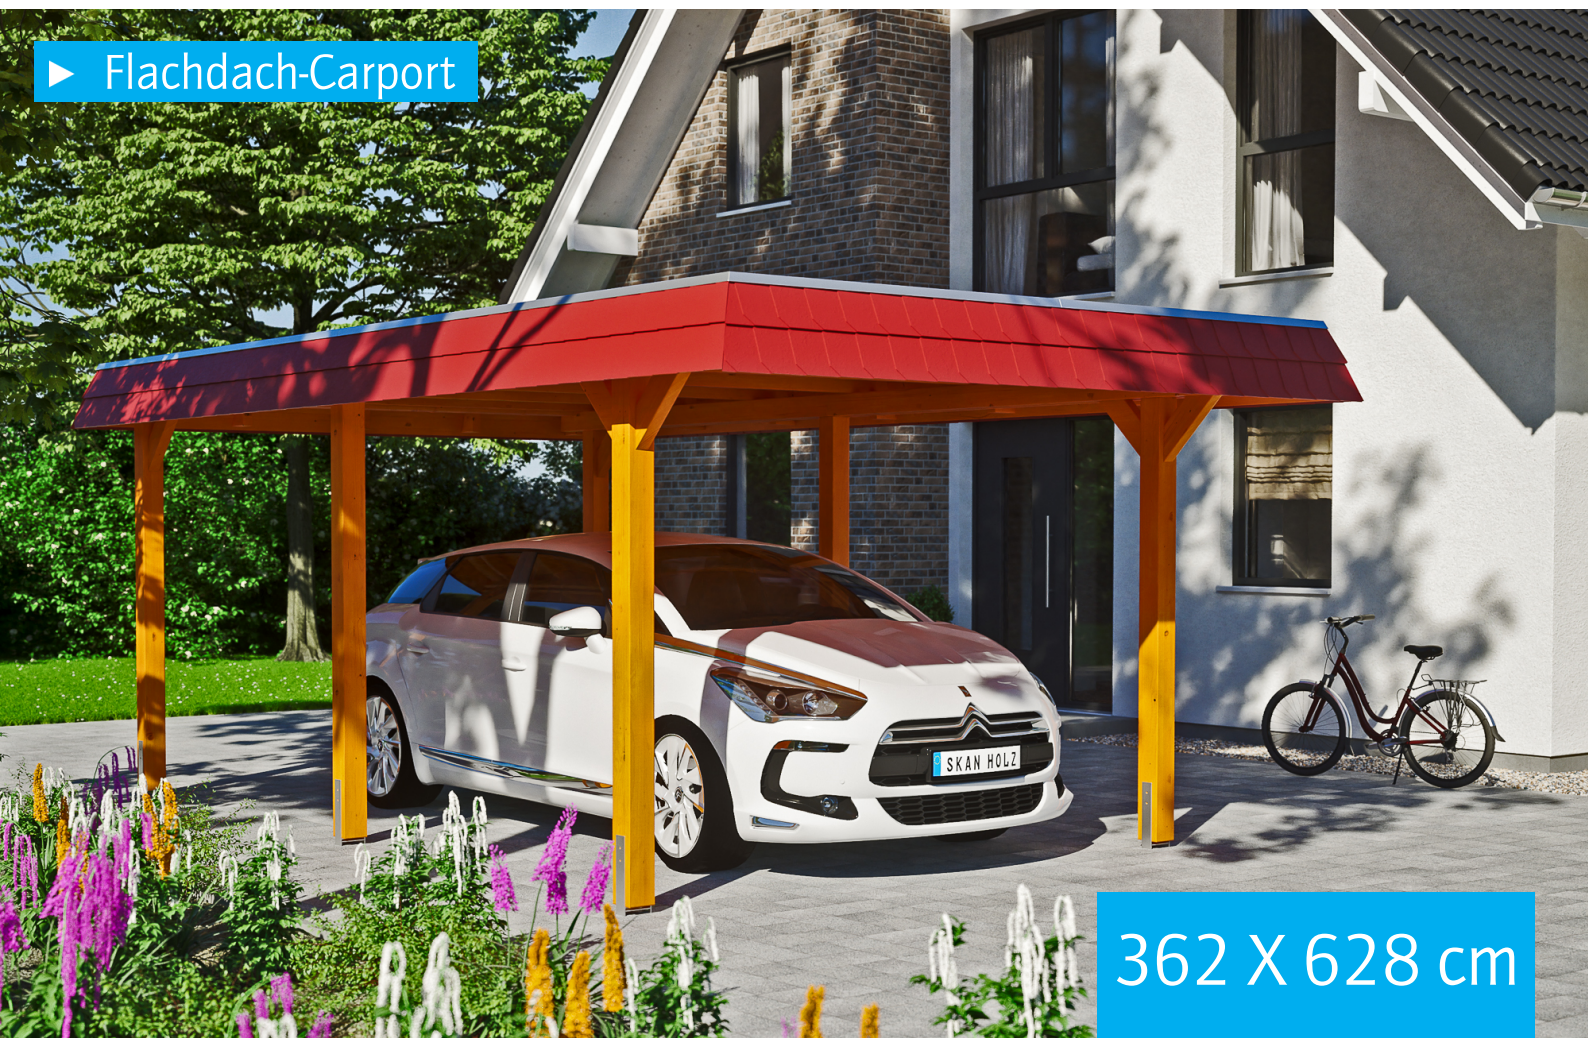

▶ Flachdach-Carport

362 X 628 cm

## Carport Wendland rote Blende

- ▶ Massive Konstruktion aus hochwertigem Leimholz (BSH-Fichte)
- ▶ Farblich behandelt in eiche hell
- ▶ Aluminium-Dachplatten
- ▶ Pfosten 12 x 12 cm

► Datenblatt / Baubeschreibung		Carport Wendland rote Blende
Material		Leimholz, Fichte
Farbbehandlung		Lasiert in Eiche hell
Pfostenstärke		12 x 12 cm
Breite		362 cm
Tiefe		628 cm
Grundfläche		22,73 m <sup>2</sup>
Umbauter Raum		53,88 m <sup>3</sup>
Breite Sockelmaß		315 cm
Tiefe Sockelmaß		496 cm
Durchfahrtshöhe vorne		206 cm
Durchfahrtshöhe hinten		194 cm
Durchfahrtsbreite		291 cm
Firsthöhe		243 cm
Traufenhöhe		231 cm
Schneelast		1,05 kN/m <sup>2</sup>
Dachform		Flachdach
Dachfläche		19,02 m <sup>2</sup>
Dachneigung		1,2 °

<b>Dachstärke</b>	0,5 mm
<b>Wasserablauf</b>	nach hinten
<b>Pfostenabstand Tiefe</b>	230 cm
<b>Pfostenanzahl</b>	6
<b>Oberfläche Holz</b>	49,32 m <sup>2</sup>
<b>Im Lieferumfang enthalten</b>	H-Pfostenanker zum Einbetonieren, Montagematerial, Aufbauanleitung
<b>Anzahl Packstücke</b>	1
<b>Gesamt-Gewicht</b>	585 kg
<b>Verpackung</b>	Paket 1: B 120 cm x L 330 cm x H 70 cm Gewicht 585 kg
<b>Artikelnummer</b>	244010-01-51
<b>EAN-Nummer</b>	4018211023271
<b>Lieferhinweis</b>	Für die Anlieferung muss die Zufahrt für 40 t-LKW möglich sein! Die Anlieferung erfolgt frei Bordsteinkante (Festland Deutschland).
<b>Garantie</b>	5 Jahre gemäß unseren Garantiebedingungen

### Carport Wendland rote Blende

Schnitte und Ansichten Maßstab 1:100