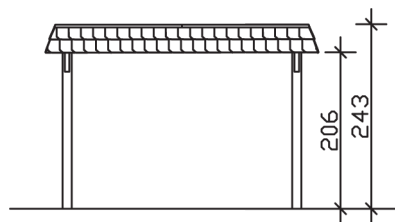

Ansicht vorne