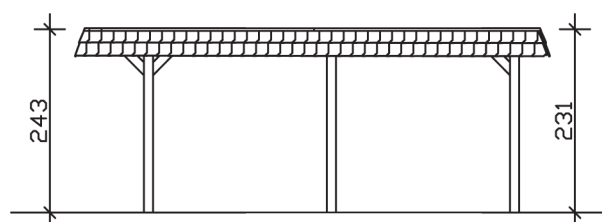

Ansicht Seite