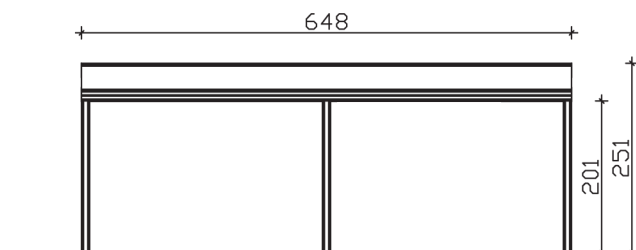

► Dacheindeckung Polycarbonat-Doppelstegplatte in klar

648 X 257 cm

## Garda

- Konstruktion aus Aluminium, pulverbeschichtet in weiß
- Modernes Design mit markanten Profillinien
- Regenrinne in der Pfette integriert
- Inklusive Pfostenlaschen zum Einbetonieren

► Datenblatt / Baubeschreibung		Garda 648 x 257 cm
<b>Material</b>	Aluminium, pulverbeschichtet	
<b>Farbbehandlung</b>	Pulverbeschichtet in Weiß RAL 9016	
<b>Pfostenstärke</b>	11 x 11 cm (vorne abgerundet)	
<b>Breite</b>	648 cm	
<b>Tiefe</b>	257 cm	
<b>Grundfläche</b>	16,65 m <sup>2</sup>	
<b>Umbauter Raum</b>	38,89 m <sup>3</sup>	
<b>Schneelast</b>	0,85 kN/m <sup>2</sup>	
<b>Dachfläche</b>	16,65 m <sup>2</sup>	
<b>Dachneigung</b>	7 °	
<b>Material Dacheindeckung</b>	Polycarbonat-Doppelstegplatten 16 mm - klar	
<b>Dachstärke</b>	16 mm	
<b>Montageart</b>	Wandanbau	
<b>Gesamthöhe hinten</b>	251 cm	
<b>Gesamthöhe vorne</b>	216 cm	
<b>Durchgangshöhe vorne</b>	201 cm	
<b>Pfostenabstand Breite</b>	307,5 cm	
<b>Pfostenabstand Tiefe</b>	244 cm	

<b>Im Lieferumfang enthalten</b>	Pfostenlaschen zum Einbetonieren, integrierte Regenrinne, integrierter Wandabschluss, Montagematerial
<b>Nicht im Lieferumfang enthalten</b>	Dübel für die Wandmontage
<b>Verpackung</b>	Paket 1: B 120 cm x L 655 cm x H 50 cm Gewicht 280,000 kg
<b>Artikelnummer</b>	224203-11-20
<b>EAN-Nummer</b>	4018211224203
<b>Lieferhinweis</b>	Für die Anlieferung muss die Zufahrt für 40 t-LKW möglich sein! Die Anlieferung erfolgt frei Bordsteinkante (Festland Deutschland).
<b>Garantie</b>	5 Jahre gemäß unseren Garantiebedingungen

## Garda 648 X 257cm

Ansicht vorne

Ansicht Seite

Grundriss

**Garda 648 X 257cm**

Schnitte und Ansichten Maßstab 1:100