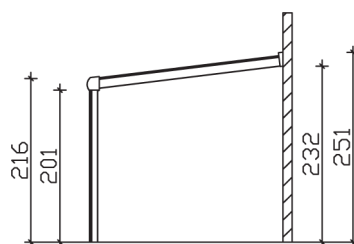

► Dacheindeckung Polycarbonat-Doppelstegplatte in klar

648 X 257 cm

## Garda

- Konstruktion aus Aluminium, pulverbeschichtet in weiß
- Modernes Design mit markanten Profillinien
- Regenrinne in der Pfette integriert
- Inklusive Pfostenlaschen zum Einbetonieren

► Datenblatt / Baubeschreibung		Garda 648 x 257 cm
<b>Material</b>	Aluminium, pulverbeschichtet	
<b>Farbbehandlung</b>	Pulverbeschichtet in Weiß RAL 9016	
<b>Pfostenstärke</b>	11 x 11 cm (vorne abgerundet)	
<b>Breite</b>	648 cm	
<b>Tiefe</b>	257 cm	
<b>Grundfläche</b>	16,65 m <sup>2</sup>	
<b>Umbauter Raum</b>	38,89 m <sup>3</sup>	
<b>Schneelast</b>	0,85 kN/m <sup>2</sup>	
<b>Dachfläche</b>	16,65 m <sup>2</sup>	
<b>Dachneigung</b>	7 °	
<b>Material Dacheindeckung</b>	Polycarbonat-Doppelstegplatten 16 mm - klar	
<b>Dachstärke</b>	16 mm	
<b>Montageart</b>	Wandanbau	
<b>Gesamthöhe hinten</b>	251 cm	
<b>Gesamthöhe vorne</b>	216 cm	
<b>Durchgangshöhe vorne</b>	201 cm	
<b>Pfostenabstand Breite</b>	307,5 cm	
<b>Pfostenabstand Tiefe</b>	244 cm	

<b>Im Lieferumfang enthalten</b>	Pfostenlaschen zum Einbetonieren, integrierte Regenrinne, integrierter Wandabschluss, Montagematerial
<b>Nicht im Lieferumfang enthalten</b>	Dübel für die Wandmontage
<b>Verpackung</b>	Paket 1: B 120 cm x L 655 cm x H 50 cm Gewicht 280,000 kg
<b>Artikelnummer</b>	224203-11-20
<b>EAN-Nummer</b>	4018211224203
<b>Lieferhinweis</b>	Für die Anlieferung muss die Zufahrt für 40 t-LKW möglich sein! Die Anlieferung erfolgt frei Bordsteinkante (Festland Deutschland).
<b>Garantie</b>	5 Jahre gemäß unseren Garantiebedingungen

## Garda 648 X 257cm

Ansicht vorne

Ansicht Seite

Grundriss

**Garda 648 X 257cm**

Schnitte und Ansichten Maßstab 1:100