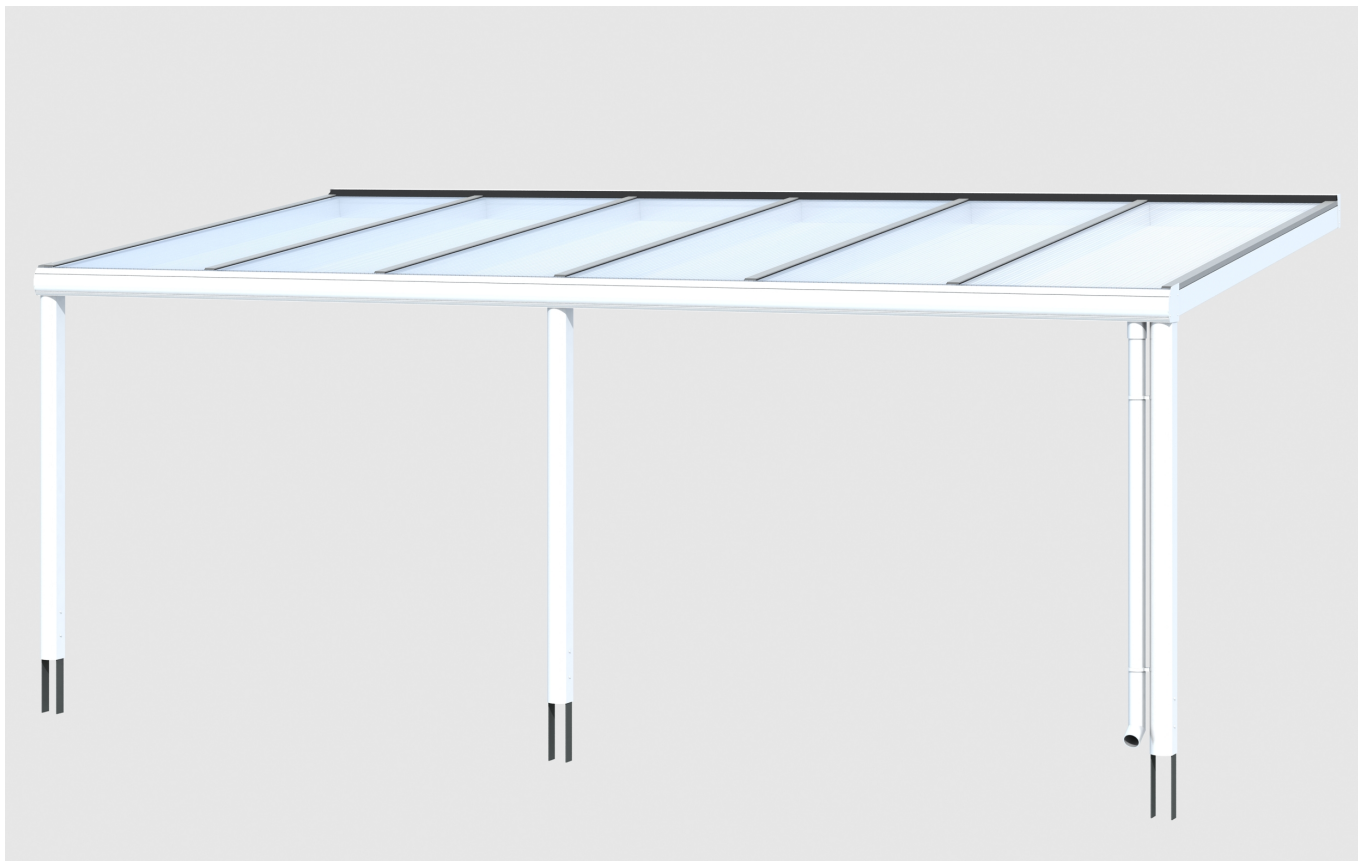

► Dacheindeckung Polycarbonat-Doppelstegplatte in klar

648 X 257 cm

## Garda

- Konstruktion aus Aluminium, pulverbeschichtet in weiß
- Modernes Design mit markanten Profillinien
- Regenrinne in der Pfette integriert
- Inklusive Pfostenlaschen zum Einbetonieren

► Datenblatt / Baubeschreibung		Garda 648 x 257 cm
<b>Material</b>	Aluminium, pulverbeschichtet	
<b>Farbbehandlung</b>	Pulverbeschichtet in Weiß RAL 9016	
<b>Pfostenstärke</b>	11 x 11 cm (vorne abgerundet)	
<b>Breite</b>	648 cm	
<b>Tiefe</b>	257 cm	
<b>Grundfläche</b>	16,65 m <sup>2</sup>	
<b>Umbauter Raum</b>	38,89 m <sup>3</sup>	
<b>Schneelast</b>	0,85 kN/m <sup>2</sup>	
<b>Dachfläche</b>	16,65 m <sup>2</sup>	
<b>Dachneigung</b>	7 °	
<b>Material Dacheindeckung</b>	Polycarbonat-Doppelstegplatten 16 mm - klar	
<b>Dachstärke</b>	16 mm	
<b>Montageart</b>	Wandanbau	
<b>Gesamthöhe hinten</b>	251 cm	
<b>Gesamthöhe vorne</b>	216 cm	
<b>Durchgangshöhe vorne</b>	201 cm	
<b>Pfostenabstand Breite</b>	307,5 cm	
<b>Pfostenabstand Tiefe</b>	244 cm	

<b>Im Lieferumfang enthalten</b>	Pfostenlaschen zum Einbetonieren, integrierte Regenrinne, integrierter Wandabschluss, Montagematerial
<b>Nicht im Lieferumfang enthalten</b>	Dübel für die Wandmontage
<b>Verpackung</b>	Paket 1: B 120 cm x L 655 cm x H 50 cm Gewicht 280,000 kg
<b>Artikelnummer</b>	224203-11-20
<b>EAN-Nummer</b>	4018211224203
<b>Lieferhinweis</b>	Für die Anlieferung muss die Zufahrt für 40 t-LKW möglich sein! Die Anlieferung erfolgt frei Bordsteinkante (Festland Deutschland).
<b>Garantie</b>	5 Jahre gemäß unseren Garantiebedingungen

## Garda 648 X 257cm

Ansicht vorne

Ansicht Seite

Grundriss

**Garda 648 X 257cm**

Schnitte und Ansichten Maßstab 1:100