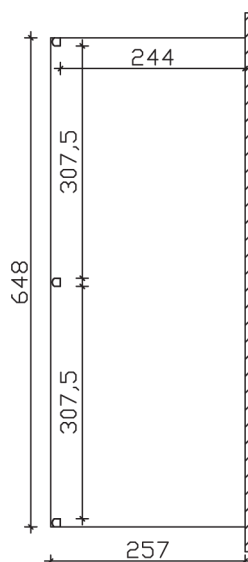

► Dacheindeckung Polycarbonat-Doppelstegplatte in klar

648 X 257 cm

## Garda

- Konstruktion aus Aluminium, pulverbeschichtet in weiß
- Modernes Design mit markanten Profillinien
- Regenrinne in der Pfette integriert
- Inklusive Pfostenlaschen zum Einbetonieren

► Datenblatt / Baubeschreibung		Garda 648 x 257 cm
<b>Material</b>	Aluminium, pulverbeschichtet	
<b>Farbbehandlung</b>	Pulverbeschichtet in Weiß RAL 9016	
<b>Pfostenstärke</b>	11 x 11 cm (vorne abgerundet)	
<b>Breite</b>	648 cm	
<b>Tiefe</b>	257 cm	
<b>Grundfläche</b>	16,65 m <sup>2</sup>	
<b>Umbauter Raum</b>	38,89 m <sup>3</sup>	
<b>Schneelast</b>	0,85 kN/m <sup>2</sup>	
<b>Dachfläche</b>	16,65 m <sup>2</sup>	
<b>Dachneigung</b>	7 °	
<b>Material Dacheindeckung</b>	Polycarbonat-Doppelstegplatten 16 mm - klar	
<b>Dachstärke</b>	16 mm	
<b>Montageart</b>	Wandanbau	
<b>Gesamthöhe hinten</b>	251 cm	
<b>Gesamthöhe vorne</b>	216 cm	
<b>Durchgangshöhe vorne</b>	201 cm	
<b>Pfostenabstand Breite</b>	307,5 cm	
<b>Pfostenabstand Tiefe</b>	244 cm	

<b>Im Lieferumfang enthalten</b>	Pfostenlaschen zum Einbetonieren, integrierte Regenrinne, integrierter Wandabschluss, Montagematerial
<b>Nicht im Lieferumfang enthalten</b>	Dübel für die Wandmontage
<b>Verpackung</b>	Paket 1: B 120 cm x L 655 cm x H 50 cm Gewicht 280,000 kg
<b>Artikelnummer</b>	224203-11-20
<b>EAN-Nummer</b>	4018211224203
<b>Lieferhinweis</b>	Für die Anlieferung muss die Zufahrt für 40 t-LKW möglich sein! Die Anlieferung erfolgt frei Bordsteinkante (Festland Deutschland).
<b>Garantie</b>	5 Jahre gemäß unseren Garantiebedingungen

## Garda 648 X 257cm

Ansicht vorne

Ansicht Seite

Grundriss

**Garda 648 X 257cm**

Schnitte und Ansichten Maßstab 1:100