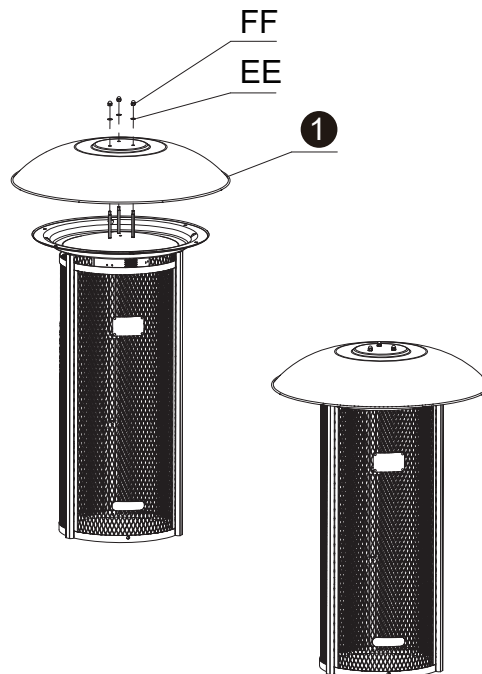

Conservez l'adresse et le numéro de commande

INSTRUCTION DE MONTAGE / LISTE DES PIÈCES DE RECHANGE

(Numéro des pièces/description/nom du pièce/quantité)

Teile-Nr. / N° pièce	Beschreibung / Description	Abbildung / Illustration	Menge / Quantité
1	Reflektor (Deckel) / Réflecteur(Capot)		1
2	Reflektor (Teller) / Réflecteur (Rondelle)		1
3	Glasröhrenhalterung / Support tubes en verre		1
4	Metallstrebe / Tige métallique		3
5	Schutzgitter / Grille de protection		3
6	Glasröhre / Tubes en verre		1
7	Spirale / Spirale		1
8	Befestigungsring Glasröhre / Anneau de fixation tubes en verre		1
9	Brenner-Konstruktion / Conception du brûleur		1
10	Seitenwand links / Paroi latérale gauche		1
11	Tür / Porte		1
12	Seitenwand rechts / Paroi latérale droite		1
13	Räder / Roues		1
14	Standfuß / Socle		1
15	Brenner-Regler / Régulateur du brûleur		1
16	Gasflaschenbefestigungsgurt sangle de maintien pour la bouteille		1

Teile-Nr. / N° pièce	Abmessung / Dimension	Abbildung / Illustration	Menge / Quantité
AA	M4 x 10		3
BB	M4 x 10		6
CC	M5 x 12		26
DD	M4		4
EE	D6		3
FF	M6		3
GG	M6		3
HH	M5 x 16		3
II	M6 x 20		2

1

CC x 12 M5 x 12

2

GG x 3 M6

3

AA X 3 M4 X 10

4

EE X 3 D6

FF X 3 M6

5

II X 2 M6 X 20

6

CC X 6 M5 X 12

7

BB X 4 M4 X 10

DD X 4 M4

8

CC X 4 M5 X 12