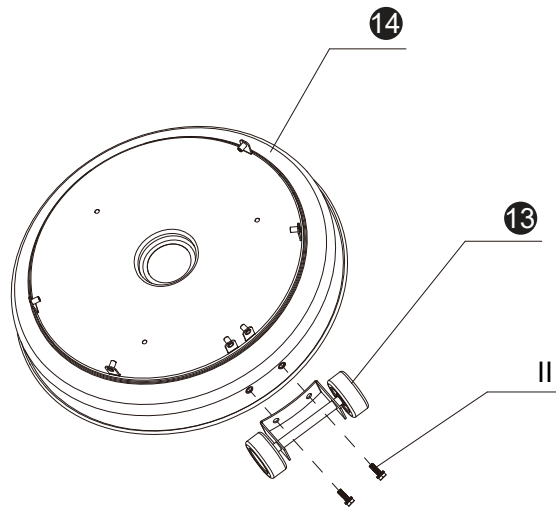

Conservez l'adresse et le numéro de commande

INSTRUCTION DE MONTAGE / LISTE DES PIÈCES DE RECHANGE

(Numéro des pièces/description/nom du pièce/quantité)

Teile-Nr. / N° pièce	Beschreibung / Description	Abbildung / Illustration	Menge / Quantité
1	Reflektor (Deckel) / Réflecteur(Capot)		1
2	Reflektor (Teller) / Réflecteur (Rondelle)		1
3	Glasröhrenhalterung / Support tubes en verre		1
4	Metallstrebe / Tige métallique		3
5	Schutzgitter / Grille de protection		3
6	Glasröhre / Tubes en verre		1
7	Spirale / Spirale		1
8	Befestigungsring Glasröhre / Anneau de fixation tubes en verre		1
9	Brenner-Konstruktion / Conception du brûleur		1
10	Seitenwand links / Paroi latérale gauche		1
11	Tür / Porte		1
12	Seitenwand rechts / Paroi latérale droite		1
13	Räder / Roues		1
14	Standfuß / Socle		1
15	Brenner-Regler / Régulateur du brûleur		1
16	Gasflaschenbefestigungsgurt sangle de maintien pour la bouteille		1

Teile-Nr. / N° pièce	Abmessung / Dimension	Abbildung / Illustration	Menge / Quantité
AA	M4 x 10		3
BB	M4 x 10		6
CC	M5 x 12		26
DD	M4		4
EE	D6		3
FF	M6		3
GG	M6		3
HH	M5 x 16		3
II	M6 x 20		2

1

CC x 12 M5 x 12

II X 2 M6 X 20

6

CC X 6 M5 X 12

7

BB X 4 M4 X 10

DD X 4 M4

8

CC X 4 M5 X 12