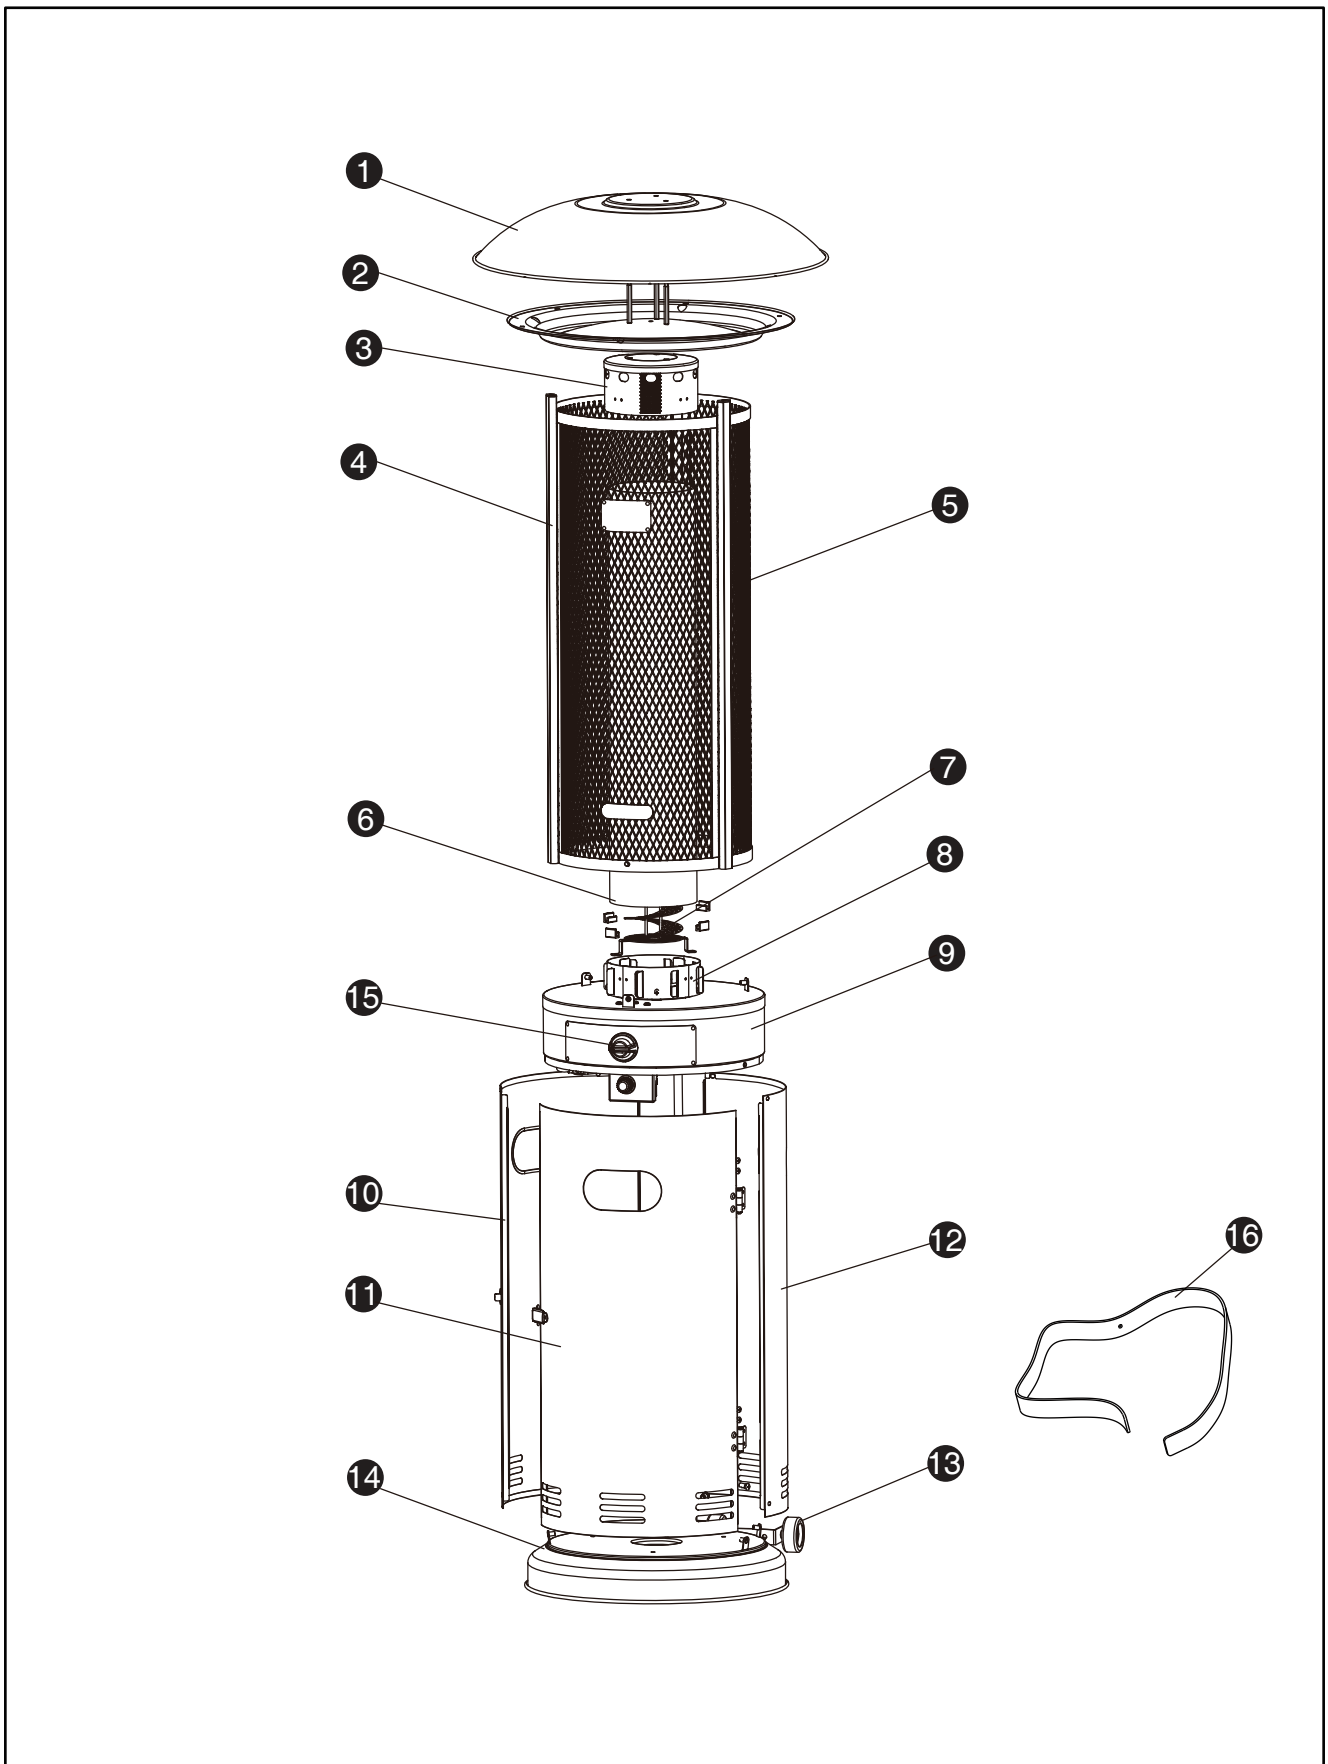

Gas-Terrassen-Heizstrahler Arenal Parasol chauffant au gaz pour terrasses

GTIN: 2076914033395

Montageanleitung Notice de montage

Bewahren Sie die Montageanleitung zum späteren Nachschlagen auf.
Conservez la notice de montage pour consultation ultérieure.

Conservez l'adresse et le numéro de commande

INSTRUCTION DE MONTAGE / LISTE DES PIÈCES DE RECHANGE

(Numéro des pièces/description/nom du pièce/quantité)

Teile-Nr. / N° pièce	Beschreibung / Description	Abbildung / Illustration	Menge / Quantité
1	Reflektor (Deckel) / Réflecteur(Capot)		1
2	Reflektor (Teller) / Réflecteur (Rondelle)		1
3	Glasröhrenhalterung / Support tubes en verre		1
4	Metallstrebe / Tige métallique		3
5	Schutzgitter / Grille de protection		3
6	Glasröhre / Tubes en verre		1
7	Spirale / Spirale		1
8	Befestigungsring Glasröhre / Anneau de fixation tubes en verre		1
9	Brenner-Konstruktion / Conception du brûleur		1
10	Seitenwand links / Paroi latérale gauche		1
11	Tür / Porte		1
12	Seitenwand rechts / Paroi latérale droite		1
13	Räder / Roues		1
14	Standfuß / Socle		1
15	Brenner-Regler / Régulateur du brûleur		1
16	Gasflaschenbefestigungsgurt sangle de maintien pour la bouteille		1