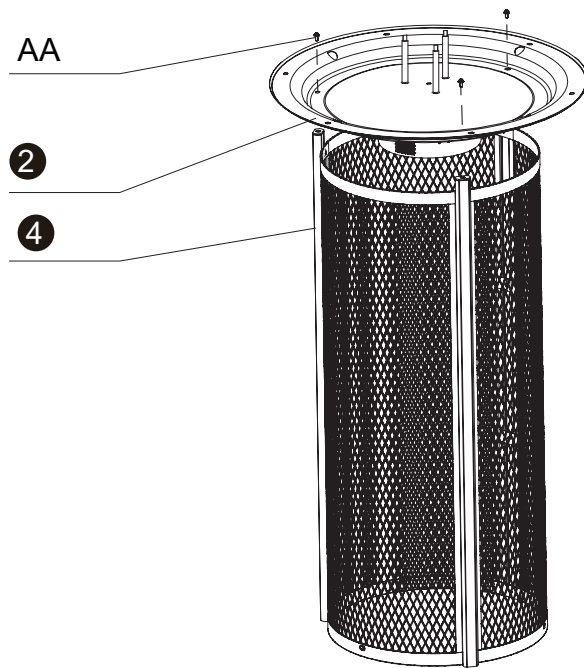

3

AA X 3 M4 X 10

4