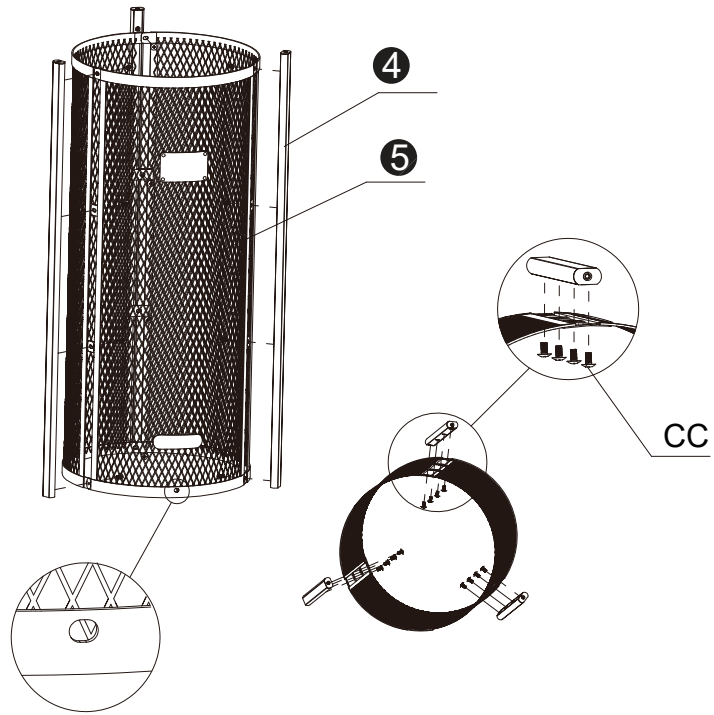

Conservez l'adresse et le numéro de commande

INSTRUCTION DE MONTAGE / LISTE DES PIÈCES DE RECHANGE

(Numéro des pièces/description/nom du pièce/quantité)

Teile-Nr. / N° pièce	Beschreibung / Description	Abbildung / Illustration	Menge / Quantité
1	Reflektor (Deckel) / Réflecteur(Capot)		1
2	Reflektor (Teller) / Réflecteur (Rondelle)		1
3	Glasröhrenhalterung / Support tubes en verre		1
4	Metallstrebe / Tige métallique		3
5	Schutzgitter / Grille de protection		3
6	Glasröhre / Tubes en verre		1
7	Spirale / Spirale		1
8	Befestigungsring Glasröhre / Anneau de fixation tubes en verre		1
9	Brenner-Konstruktion / Conception du brûleur		1
10	Seitenwand links / Paroi latérale gauche		1
11	Tür / Porte		1
12	Seitenwand rechts / Paroi latérale droite		1
13	Räder / Roues		1
14	Standfuß / Socle		1
15	Brenner-Regler / Régulateur du brûleur		1
16	Gasflaschenbefestigungsgurt sangle de maintien pour la bouteille		1

Teile-Nr. / N° pièce	Abmessung / Dimension	Abbildung / Illustration	Menge / Quantité
AA	M4 x 10		3
BB	M4 x 10		6
CC	M5 x 12		26
DD	M4		4
EE	D6		3
FF	M6		3
GG	M6		3
HH	M5 x 16		3
II	M6 x 20		2

1

CC x 12 M5 x 12