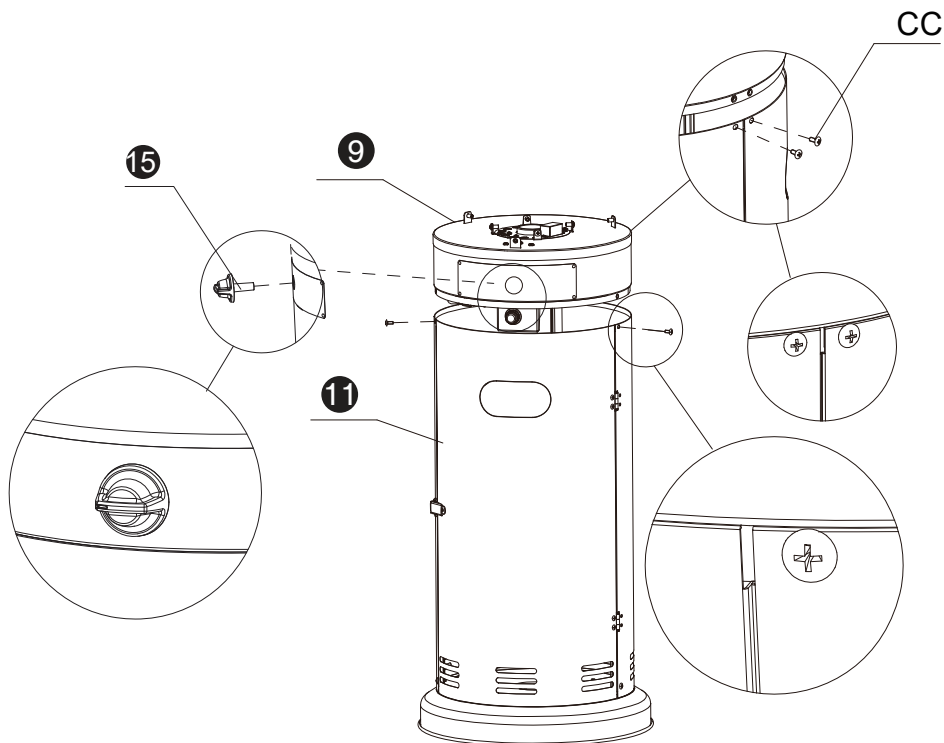

BB X 4 M4 X 10

DD X 4 M4

8