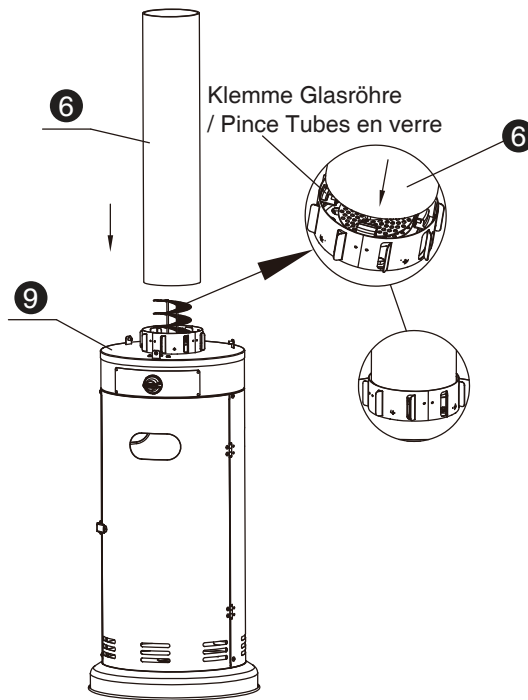

Conservez l'adresse et le numéro de commande

INSTRUCTION DE MONTAGE / LISTE DES PIÈCES DE RECHANGE

(Numéro des pièces/description/nom du pièce/quantité)

Teile-Nr. / N° pièce	Beschreibung / Description	Abbildung / Illustration	Menge / Quantité
1	Reflektor (Deckel) / Réflecteur(Capot)		1
2	Reflektor (Teller) / Réflecteur (Rondelle)		1
3	Glasröhrenhalterung / Support tubes en verre		1
4	Metallstrebe / Tige métallique		3
5	Schutzgitter / Grille de protection		3
6	Glasröhre / Tubes en verre		1
7	Spirale / Spirale		1
8	Befestigungsring Glasröhre / Anneau de fixation tubes en verre		1
9	Brenner-Konstruktion / Conception du brûleur		1
10	Seitenwand links / Paroi latérale gauche		1
11	Tür / Porte		1
12	Seitenwand rechts / Paroi latérale droite		1
13	Räder / Roues		1
14	Standfuß / Socle		1
15	Brenner-Regler / Régulateur du brûleur		1
16	Gasflaschenbefestigungsgurt sangle de maintien pour la bouteille		1

9

BB X 2 M4 X 10

CC X 4 M5 X 12

10

11

HH x 3 M5 x 16

12

(nicht im Lieferumfang enthalten)
/ (non fourni)