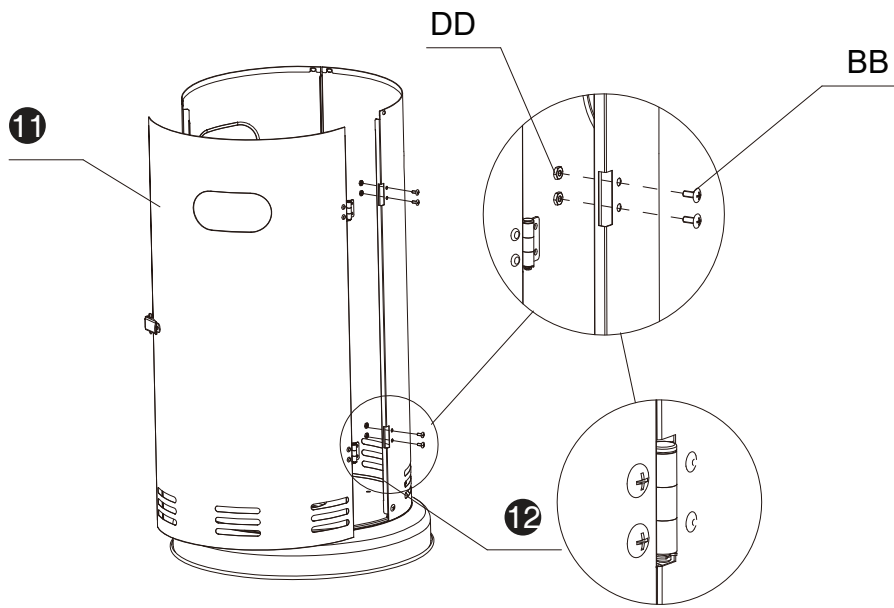

Conservez l'adresse et le numéro de commande

INSTRUCTION DE MONTAGE / LISTE DES PIÈCES DE RECHANGE

(Numéro des pièces/description/nom du pièce/quantité)

Teile-Nr. / N° pièce	Beschreibung / Description	Abbildung / Illustration	Menge / Quantité
1	Reflektor (Deckel) / Réflecteur(Capot)		1
2	Reflektor (Teller) / Réflecteur (Rondelle)		1
3	Glasröhrenhalterung / Support tubes en verre		1
4	Metallstrebe / Tige métallique		3
5	Schutzgitter / Grille de protection		3
6	Glasröhre / Tubes en verre		1
7	Spirale / Spirale		1
8	Befestigungsring Glasröhre / Anneau de fixation tubes en verre		1
9	Brenner-Konstruktion / Conception du brûleur		1
10	Seitenwand links / Paroi latérale gauche		1
11	Tür / Porte		1
12	Seitenwand rechts / Paroi latérale droite		1
13	Räder / Roues		1
14	Standfuß / Socle		1
15	Brenner-Regler / Régulateur du brûleur		1
16	Gasflaschenbefestigungsgurt sangle de maintien pour la bouteille		1

II X 2 M6 X 20

6

CC X 6 M5 X 12

7

BB X 4 M4 X 10

DD X 4 M4

8

CC X 4 M5 X 12

9

BB X 2 M4 X 10

CC X 4 M5 X 12

10

11

HH x 3 M5 x 16

12

(nicht im Lieferumfang enthalten)
/ (non fourni)