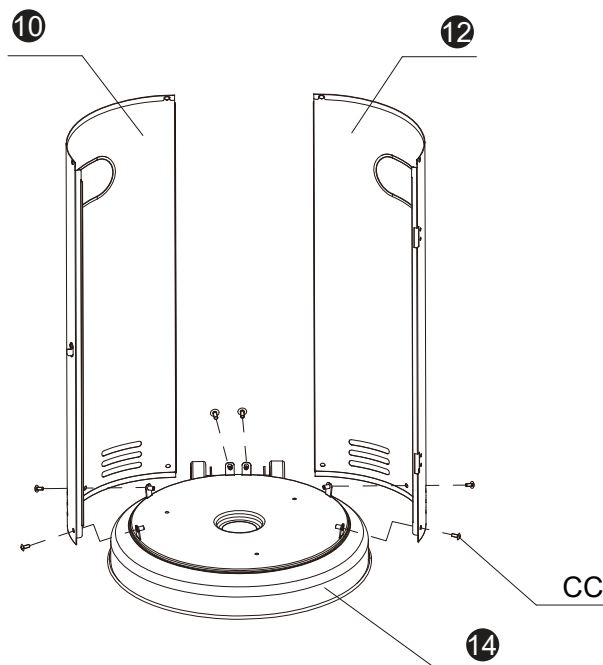

Conservez l'adresse et le numéro de commande

INSTRUCTION DE MONTAGE / LISTE DES PIÈCES DE RECHANGE

(Numéro des pièces/description/nom du pièce/quantité)

Teile-Nr. / N° pièce	Beschreibung / Description	Abbildung / Illustration	Menge / Quantité
1	Reflektor (Deckel) / Réflecteur(Capot)		1
2	Reflektor (Teller) / Réflecteur (Rondelle)		1
3	Glasröhrenhalterung / Support tubes en verre		1
4	Metallstrebe / Tige métallique		3
5	Schutzgitter / Grille de protection		3
6	Glasröhre / Tubes en verre		1
7	Spirale / Spirale		1
8	Befestigungsring Glasröhre / Anneau de fixation tubes en verre		1
9	Brenner-Konstruktion / Conception du brûleur		1
10	Seitenwand links / Paroi latérale gauche		1
11	Tür / Porte		1
12	Seitenwand rechts / Paroi latérale droite		1
13	Räder / Roues		1
14	Standfuß / Socle		1
15	Brenner-Regler / Régulateur du brûleur		1
16	Gasflaschenbefestigungsgurt sangle de maintien pour la bouteille		1

Teile-Nr. / N° pièce	Abmessung / Dimension	Abbildung / Illustration	Menge / Quantité
AA	M4 x 10		3
BB	M4 x 10		6
CC	M5 x 12		26
DD	M4		4
EE	D6		3
FF	M6		3
GG	M6		3
HH	M5 x 16		3
II	M6 x 20		2

1

CC x 12 M5 x 12

II X 2 M6 X 20

6

CC X 6 M5 X 12

7

BB X 4 M4 X 10

DD X 4 M4

8

CC X 4 M5 X 12