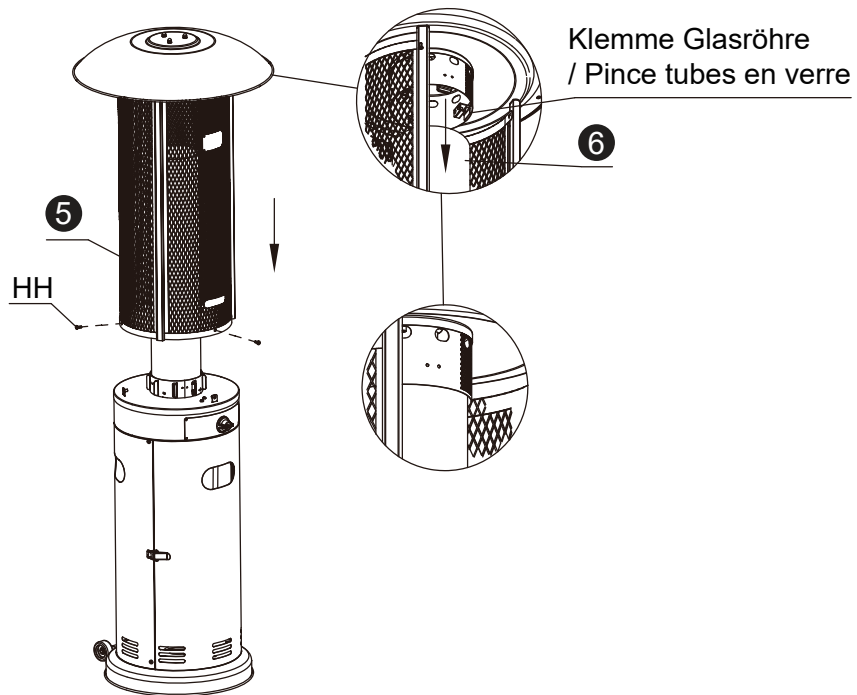

Conservez l'adresse et le numéro de commande

INSTRUCTION DE MONTAGE / LISTE DES PIÈCES DE RECHANGE

(Numéro des pièces/description/nom du pièce/quantité)

Teile-Nr. / N° pièce	Beschreibung / Description	Abbildung / Illustration	Menge / Quantité
1	Reflektor (Deckel) / Réflecteur(Capot)		1
2	Reflektor (Teller) / Réflecteur (Rondelle)		1
3	Glasröhrenhalterung / Support tubes en verre		1
4	Metallstrebe / Tige métallique		3
5	Schutzgitter / Grille de protection		3
6	Glasröhre / Tubes en verre		1
7	Spirale / Spirale		1
8	Befestigungsring Glasröhre / Anneau de fixation tubes en verre		1
9	Brenner-Konstruktion / Conception du brûleur		1
10	Seitenwand links / Paroi latérale gauche		1
11	Tür / Porte		1
12	Seitenwand rechts / Paroi latérale droite		1
13	Räder / Roues		1
14	Standfuß / Socle		1
15	Brenner-Regler / Régulateur du brûleur		1
16	Gasflaschenbefestigungsgurt sangle de maintien pour la bouteille		1

9

BB X 2 M4 X 10

CC X 4 M5 X 12

10

11

HH x 3 M5 x 16

12

(nicht im Lieferumfang enthalten)
/ (non fourni)