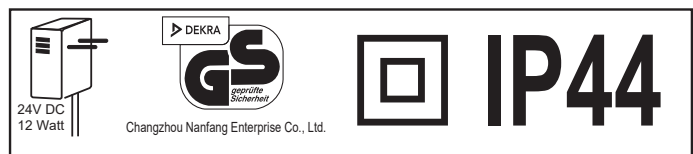

Spezifikation:

Modell Nr.: DFRP-SMD-005MS24-P1953

Art.- Nr.: 19-12036D

Nennspannung: 24V --- , max. 12Watt

Lampen: 3V 20mA 0,06W

Transformator:

Modell:EDD-240120-IP44

Eingang: 220-240V~, 50Hz

Ausgang: 24V --- , 500mA,max.12Watt

Transformator