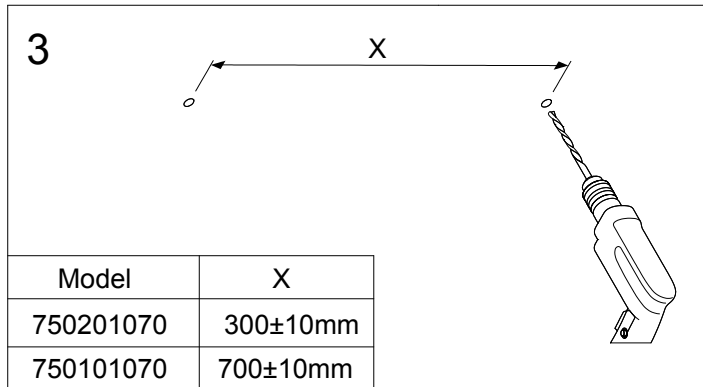

DEU	ACHTUNG!	Vor Beginn der Montagearbeiten lesen Sie bitte aufmerksam die Sicherheitshinweise!
GBR	WARNING!	Before assembling, please read carefully the safety instructions!
FRA	ATTENTION!	Avant le début des travaux de montage, prière de lire attentivement les consignes de sécurité!
ITA	ATTENZIONE!	Prima di iniziare le operazioni di montaggio, si prega di leggere attentamente le avvertenze di sicurezza
NLD	LET OP!	Lees voordat u met de montage begint eerst de veiligheidsinstructies zorgvuldig door!
ESP	ATENCIÓN!	Antes de comenzar con los trabajos de montaje leer detenidamente los avisos de seguridad!
DNK	OBS!	Inden påbegyndelse af montagearbejderne bedes De læse sikkerhedshenvisningerne opmærksomt!
SWE	OBS!	Läs säkerhetsanvisningarna noga innan du börjar med monteringsarbetena!
POL	UWAGA!	Przed przystąpieniem do montażu należy uważnie przeczytać wskazówki bezpieczeństwa!
CZE	POZOR!	Než začnete provádět montážní práce, přečtěte si důkladně bezpečnostní pokyny!
HUN	FIGYELEM!	A szerelési munkák megkezdése előtt figyelmesen olvassa el a biztonsági útmutatókat!
SVN	POZOR!	Pred začetkom montažni del skrbno preberite Varnostna opozorila!
SVK	POZOR!	Pred začatím montáže, si prosím dôkladne prečítajte bezpečnostné pokyny!
EST	HOIATUS!	Enne monteerimist lugege ohutusjuhised tähelepanelikult läbi!
BGR	ВНИМАНИЕ!	Преди монтаж, моля прочетете инструкциите за безопасност
LVA	UZMANĪBU!	Pirms montāžas rūpīgi izlasiet drošības instrukciju!
HRV	POZOR!	Prije početka montaže molimo pozorno pročitajte sigurnosne naputke!
GRC	ΠΡΟΣΟΧΗ!	Πριν την διεξαγωγή της συναρμολόγησης διαβάστε προσεκτικά τις υποδείξεις ασφαλείας!

Model	L	W	H	L1
750201070	600mm	28mm	39mm	300mm
750101070	1200mm	28mm	39mm	700mm

750201070: 220-240V~50/60Hz, LED 9W, 945lm, 4000K, IP20
 750101070: 220-240V~50/60Hz, LED 18W, 1890lm, 4000K, IP20