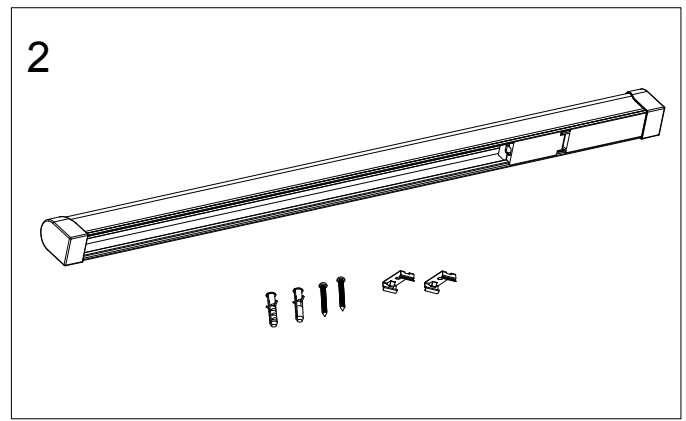

DEU	ACHTUNG!	Vor Beginn der Montagearbeiten lesen Sie bitte aufmerksam die Sicherheitshinweise!
GBR	WARNING!	Before assembling, please read carefully the safety instructions!
FRA	ATTENTION!	Avant le début des travaux de montage, prière de lire attentivement les consignes de sécurité!
ITA	ATTENZIONE!	Prima di iniziare le operazioni di montaggio, si prega di leggere attentamente le avvertenze di sicurezza
NLD	LET OP!	Lees voordat u met de montage begint eerst de veiligheidsinstructies zorgvuldig door!
ESP	ATENCIÓN!	Antes de comenzar con los trabajos de montaje leer detenidamente los avisos de seguridad!
DNK	OBS!	Inden påbegyndelse af montagearbejderne bedes De læse sikkerhedshenvisningerne opmærksomt!
SWE	OBS!	Läs säkerhetsanvisningarna noga innan du börjar med monteringsarbetena!
POL	UWAGA!	Przed przystąpieniem do montażu należy uważnie przeczytać wskazówki bezpieczeństwa!
CZE	POZOR!	Než začnete provádět montážní práce, přečtěte si důkladně bezpečnostní pokyny!
HUN	FIGYELEM!	A szerelési munkák megkezdése előtt figyelmesen olvassa el a biztonsági útmutatókat!
SVN	POZOR!	Pred začetkom montažni del skrbno preberite Varnostna opozorila!
SVK	POZOR!	Pred začatím montáže, si prosím dôkladne prečítajte bezpečnostné pokyny!
EST	HOIATUS!	Enne monteerimist lugege ohutusjuhised tähelepanelikult läbi!
BGR	ВНИМАНИЕ!	Преди монтаж, моля прочетете инструкциите за безопасност
LVA	UZMANĪBU!	Pirms montāžas rūpīgi izlasiet drošības instrukciju!
HRV	POZOR!	Prije početka montaže molimo pozorno pročitajte sigurnosne naputke!
GRC	ΠΡΟΣΟΧΗ!	Πριν την διεξαγωγή της συναρμολόγησης διαβάστε προσεκτικά τις υποδείξεις ασφαλείας!

Model	L	W	H	L1
750201070	600mm	28mm	39mm	300mm
750101070	1200mm	28mm	39mm	700mm

750201070: 220-240V~50/60Hz, LED 9W, 945lm, 4000K, IP20
 750101070: 220-240V~50/60Hz, LED 18W, 1890lm, 4000K, IP20