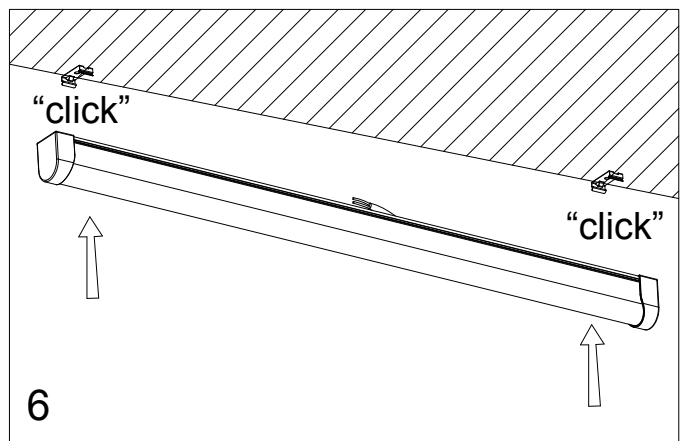

DEU	ACHTUNG!	Vor Beginn der Montagearbeiten lesen Sie bitte aufmerksam die Sicherheitshinweise!
GBR	WARNING!	Before assembling, please read carefully the safety instructions!
FRA	ATTENTION!	Avant le début des travaux de montage, prière de lire attentivement les consignes de sécurité!
ITA	ATTENZIONE!	Prima di iniziare le operazioni di montaggio, si prega di leggere attentamente le avvertenze di sicurezza
NLD	LET OP!	Lees voordat u met de montage begint eerst de veiligheidsinstructies zorgvuldig door!
ESP	ATENCIÓN!	Antes de comenzar con los trabajos de montaje leer detenidamente los avisos de seguridad!
DNK	OBS!	Inden påbegyndelse af montagearbejderne bedes De læse sikkerhedshenvisningerne opmærksomt!
SWE	OBS!	Läs säkerhetsanvisningarna noga innan du börjar med monteringsarbetena!
POL	UWAGA!	Przed przystąpieniem do montażu należy uważnie przeczytać wskazówki bezpieczeństwa!
CZE	POZOR!	Než začnete provádět montážní práce, přečtěte si důkladně bezpečnostní pokyny!
HUN	FIGYELEM!	A szerelési munkák megkezdése előtt figyelmesen olvassa el a biztonsági útmutatókat!
SVN	POZOR!	Pred začetkom montažni del skrbno preberite Varnostna opozorila!
SVK	POZOR!	Pred začatím montáže, si prosím dôkladne prečítajte bezpečnostné pokyny!
EST	HOIATUS!	Enne monteerimist lugege ohutusjuhised tähelepanelikult läbi!
BGR	ВНИМАНИЕ!	Преди монтаж, моля прочетете инструкциите за безопасност
LVA	UZMANĪBU!	Pirms montāžas rūpīgi izlasiet drošības instrukciju!
HRV	POZOR!	Prije početka montaže molimo pozorno pročitajte sigurnosne naputke!
GRC	ΠΡΟΣΟΧΗ!	Πριν την διεξαγωγή της συναρμολόγησης διαβάστε προσεκτικά τις υποδείξεις ασφαλείας!

Model	L	W	H	L1
750201070	600mm	28mm	39mm	300mm
750101070	1200mm	28mm	39mm	700mm

750201070: 220-240V~50/60Hz, LED 9W, 945lm, 4000K, IP20
 750101070: 220-240V~50/60Hz, LED 18W, 1890lm, 4000K, IP20