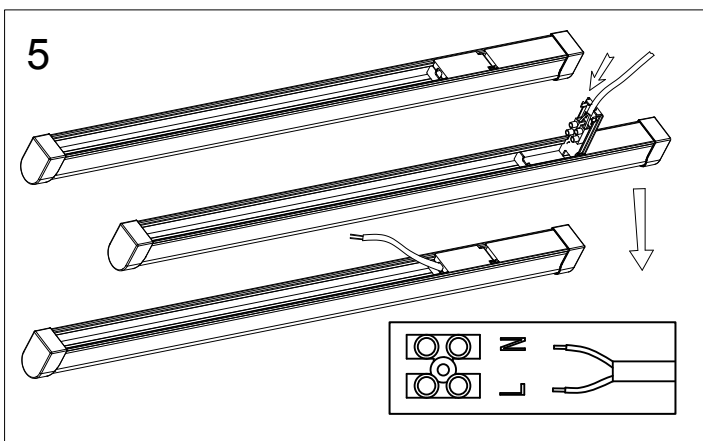

DEU	ACHTUNG!	Vor Beginn der Montagearbeiten lesen Sie bitte aufmerksam die Sicherheitshinweise!
GBR	WARNING!	Before assembling, please read carefully the safety instructions!
FRA	ATTENTION!	Avant le début des travaux de montage, prière de lire attentivement les consignes de sécurité!
ITA	ATTENZIONE!	Prima di iniziare le operazioni di montaggio, si prega di leggere attentamente le avvertenze di sicurezza
NLD	LET OP!	Lees voordat u met de montage begint eerst de veiligheidsinstructies zorgvuldig door!
ESP	ATENCIÓN!	Antes de comenzar con los trabajos de montaje leer detenidamente los avisos de seguridad!
DNK	OBS!	Inden påbegyndelse af montagearbejderne bedes De læse sikkerhedshenvisningerne opmærksomt!
SWE	OBS!	Läs säkerhetsanvisningarna noga innan du börjar med monteringsarbetena!
POL	UWAGA!	Przed przystąpieniem do montażu należy uważnie przeczytać wskazówki bezpieczeństwa!
CZE	POZOR!	Než začnete provádět montážní práce, přečtěte si důkladně bezpečnostní pokyny!
HUN	FIGYELEM!	A szerelési munkák megkezdése előtt figyelmesen olvassa el a biztonsági útmutatókat!
SVN	POZOR!	Pred začetkom montažni del skrbno preberite Varnostna opozorila!
SVK	POZOR!	Pred začatím montáže, si prosím dôkladne prečítajte bezpečnostné pokyny!
EST	HOIATUS!	Enne monteerimist lugege ohutusjuhised tähelepanelikult läbi!
BGR	ВНИМАНИЕ!	Преди монтаж, моля прочетете инструкциите за безопасност
LVA	UZMANĪBU!	Pirms montāžas rūpīgi izlasiet drošības instrukciju!
HRV	POZOR!	Prije početka montaže molimo pozorno pročitajte sigurnosne naputke!
GRC	ΠΡΟΣΟΧΗ!	Πριν την διεξαγωγή της συναρμολόγησης διαβάστε προσεκτικά τις υποδείξεις ασφαλείας!

Model	L	W	H	L1
750201070	600mm	28mm	39mm	300mm
750101070	1200mm	28mm	39mm	700mm

750201070: 220-240V~50/60Hz, LED 9W, 945lm, 4000K, IP20
 750101070: 220-240V~50/60Hz, LED 18W, 1890lm, 4000K, IP20