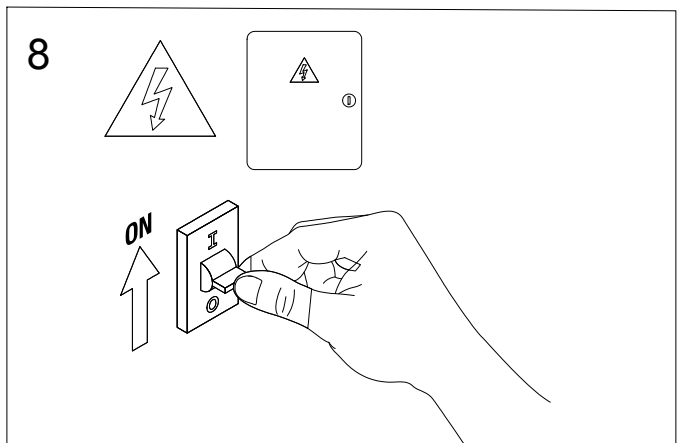

DEU	ACHTUNG!	Vor Beginn der Montagearbeiten lesen Sie bitte aufmerksam die Sicherheitshinweise!
GBR	WARNING!	Before assembling, please read carefully the safety instructions!
FRA	ATTENTION!	Avant le début des travaux de montage, prière de lire attentivement les consignes de sécurité!
ITA	ATTENZIONE!	Prima di iniziare le operazioni di montaggio, si prega di leggere attentamente le avvertenze di sicurezza
NLD	LET OP!	Lees voordat u met de montage begint eerst de veiligheidsinstructies zorgvuldig door!
ESP	ATENCIÓN!	Antes de comenzar con los trabajos de montaje leer detenidamente los avisos de seguridad!
DNK	OBS!	Inden påbegyndelse af montagearbejderne bedes De læse sikkerhedshenvisningerne opmærksomt!
SWE	OBS!	Läs säkerhetsanvisningarna noga innan du börjar med monteringsarbetena!
POL	UWAGA!	Przed przystąpieniem do montażu należy uważnie przeczytać wskazówki bezpieczeństwa!
CZE	POZOR!	Než začnete provádět montážní práce, přečtěte si důkladně bezpečnostní pokyny!
HUN	FIGYELEM!	A szerelési munkák megkezdése előtt figyelmesen olvassa el a biztonsági útmutatókat!
SVN	POZOR!	Pred začetkom montažni del skrbno preberite Varnostna opozorila!
SVK	POZOR!	Pred začatím montáže, si prosím dôkladne prečítajte bezpečnostné pokyny!
EST	HOIATUS!	Enne monteerimist lugege ohutusjuhised tähelepanelikult läbi!
BGR	ВНИМАНИЕ!	Преди монтаж, моля прочетете инструкциите за безопасност
LVA	UZMANĪBU!	Pirms montāžas rūpīgi izlasiet drošības instrukciju!
HRV	POZOR!	Prije početka montaže molimo pozorno pročitajte sigurnosne naputke!
GRC	ΠΡΟΣΟΧΗ!	Πριν την διεξαγωγή της συναρμολόγησης διαβάστε προσεκτικά τις υποδείξεις ασφαλείας!

Model	L	W	H	L1
750201070	600mm	28mm	39mm	300mm
750101070	1200mm	28mm	39mm	700mm

750201070: 220-240V~50/60Hz, LED 9W, 945lm, 4000K, IP20
 750101070: 220-240V~50/60Hz, LED 18W, 1890lm, 4000K, IP20