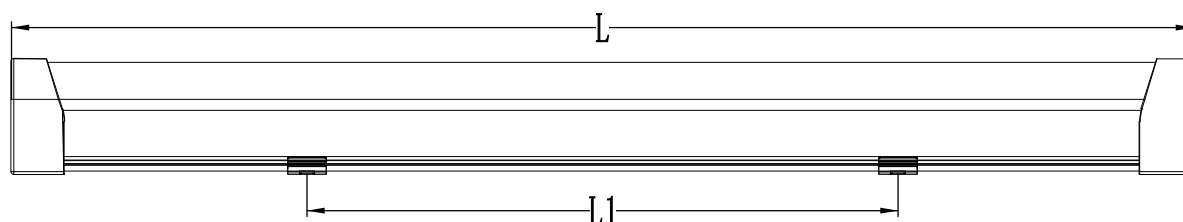

DEU	ACHTUNG!	Vor Beginn der Montagearbeiten lesen Sie bitte aufmerksam die Sicherheitshinweise!
GBR	WARNING!	Before assembling, please read carefully the safety instructions!
FRA	ATTENTION!	Avant le début des travaux de montage, prière de lire attentivement les consignes de sécurité!
ITA	ATTENZIONE!	Prima di iniziare le operazioni di montaggio, si prega di leggere attentamente le avvertenze di sicurezza
NLD	LET OP!	Lees voordat u met de montage begint eerst de veiligheidsinstructies zorgvuldig door!
ESP	ATENCIÓN!	Antes de comenzar con los trabajos de montaje leer detenidamente los avisos de seguridad!
DNK	OBS!	Inden påbegyndelse af montagearbejderne bedes De læse sikkerhedshenvisningerne opmærksomt!
SWE	OBS!	Läs säkerhetsanvisningarna noga innan du börjar med monteringsarbetena!
POL	UWAGA!	Przed przystąpieniem do montażu należy uważnie przeczytać wskazówki bezpieczeństwa!
CZE	POZOR!	Než začnete provádět montážní práce, přečtěte si důkladně bezpečnostní pokyny!
HUN	FIGYELEM!	A szerelési munkák megkezdése előtt figyelmesen olvassa el a biztonsági útmutatókat!
SVN	POZOR!	Pred začetkom montažni del skrbno preberite Varnostna opozorila!
SVK	POZOR!	Pred začatím montáže, si prosím dôkladne prečítajte bezpečnostné pokyny!
EST	HOIATUS!	Enne monteerimist lugege ohutusjuhised tähelepanelikult läbi!
BGR	ВНИМАНИЕ!	Преди монтаж, моля прочетете инструкциите за безопасност
LVA	UZMANĪBU!	Pirms montāžas rūpīgi izlasiet drošības instrukciju!
HRV	POZOR!	Prije početka montaže molimo pozorno pročitajte sigurnosne naputke!
GRC	ΠΡΟΣΟΧΗ!	Πριν την διεξαγωγή της συναρμολόγησης διαβάστε προσεκτικά τις υποδείξεις ασφαλείας!

Model	L	W	H	L1
750201070	600mm	28mm	39mm	300mm
750101070	1200mm	28mm	39mm	700mm

750201070: 220-240V~50/60Hz, LED 9W, 945lm, 4000K, IP20
 750101070: 220-240V~50/60Hz, LED 18W, 1890lm, 4000K, IP20