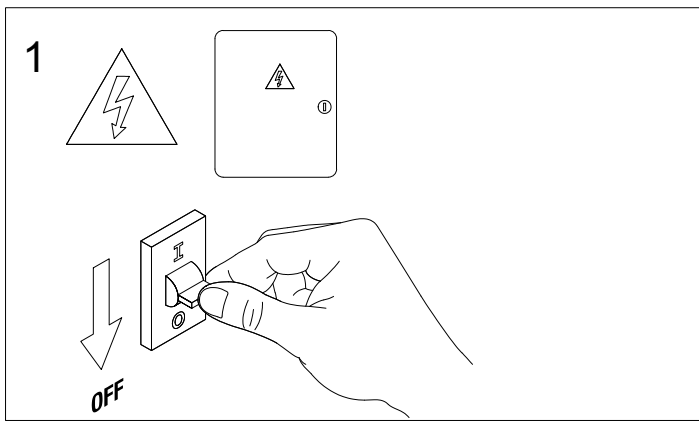

DEU	ACHTUNG!	Vor Beginn der Montagearbeiten lesen Sie bitte aufmerksam die Sicherheitshinweise!
GBR	WARNING!	Before assembling, please read carefully the safety instructions!
FRA	ATTENTION!	Avant le début des travaux de montage, prière de lire attentivement les consignes de sécurité!
ITA	ATTENZIONE!	Prima di iniziare le operazioni di montaggio, si prega di leggere attentamente le avvertenze di sicurezza
NLD	LET OP!	Lees voordat u met de montage begint eerst de veiligheidsinstructies zorgvuldig door!
ESP	ATENCIÓN!	Antes de comenzar con los trabajos de montaje leer detenidamente los avisos de seguridad!
DNK	OBS!	Inden påbegyndelse af montagearbejderne bedes De læse sikkerhedshenvisningerne opmærksomt!
SWE	OBS!	Läs säkerhetsanvisningarna noga innan du börjar med monteringsarbetena!
POL	UWAGA!	Przed przystąpieniem do montażu należy uważnie przeczytać wskazówki bezpieczeństwa!
CZE	POZOR!	Než začnete provádět montážní práce, přečtěte si důkladně bezpečnostní pokyny!
HUN	FIGYELEM!	A szerelési munkák megkezdése előtt figyelmesen olvassa el a biztonsági útmutatókat!
SVN	POZOR!	Pred začetkom montažni del skrbno preberite Varnostna opozorila!
SVK	POZOR!	Pred začatím montáže, si prosím dôkladne prečítajte bezpečnostné pokyny!
EST	HOIATUS!	Enne monteerimist lugege ohutusjuhised tähelepanelikult läbi!
BGR	ВНИМАНИЕ!	Преди монтаж, моля прочетете инструкциите за безопасност
LVA	UZMANĪBU!	Pirms montāžas rūpīgi izlasiet drošības instrukciju!
HRV	POZOR!	Prije početka montaže molimo pozorno pročitajte sigurnosne naputke!
GRC	ΠΡΟΣΟΧΗ!	Πριν την διεξαγωγή της συναρμολόγησης διαβάστε προσεκτικά τις υποδείξεις ασφαλείας!

Model	L	W	H	L1
750201070	600mm	28mm	39mm	300mm
750101070	1200mm	28mm	39mm	700mm

750201070: 220-240V~50/60Hz, LED 9W, 945lm, 4000K, IP20
 750101070: 220-240V~50/60Hz, LED 18W, 1890lm, 4000K, IP20