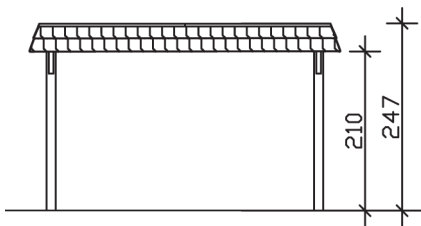

▶ Flachdach-Carport

409 X 628 cm

Carport Wendland schwarze Blende

- ▶ Massive Konstruktion aus hochwertigem Leimholz (BSH-Fichte)
- ▶ Farblich behandelt in weiß
- ▶ Dachschalung mit EPDM-Folie
- ▶ Pfosten 12 x 12 cm

► Datenblatt / Baubeschreibung		Carport Wendland schwarze Blende
Material		Leimholz, Fichte
Farbbehandlung		Lasiert in Weiß
Pfostenstärke		12 x 12 cm
Breite		409 cm
Tiefe		628 cm
Grundfläche		25,69 m ²
Umbauter Raum		61,90 m ³
Breite Sockelmaß		365 cm
Tiefe Sockelmaß		496 cm
Durchfahrtshöhe vorne		210 cm
Durchfahrtshöhe hinten		198 cm
Durchfahrtsbreite		341 cm
Firsthöhe		247 cm
Traufenhöhe		235 cm
Schneelast		1,25 kN/m ²
Dachform		Flachdach
Dachfläche		21,79 m ²
Dachneigung		1,2 °

Dachstärke	20 mm
Wasserablauf	nach hinten
Pfostenabstand Tiefe	230 cm
Pfostenanzahl	6
Oberfläche Holz	113,41 m ²
Im Lieferumfang enthalten	H-Pfostenanker zum Einbetonieren, Montagematerial, Aufbauanleitung
Anzahl Packstücke	2
Gesamt-Gewicht	849 kg
Verpackung	Paket 1: B 120 cm x L 380 cm x H 65 cm Gewicht 785 kg Paket 2: B 50 cm x L 50 cm x H 40 cm Gewicht 64 kg
Artikelnummer	244256-11-35
EAN-Nummer	4018211025404
Lieferhinweis	Für die Anlieferung muss die Zufahrt für 40 t-LKW möglich sein! Die Anlieferung erfolgt frei Bordsteinkante (Festland Deutschland).
Garantie	5 Jahre gemäß unseren Garantiebedingungen

Carport Wendland schwarze Blende

Ansicht vorne

Ansicht Seite

Grundriss

Carport Wendland schwarze Blende

Schnitte und Ansichten Maßstab 1:100