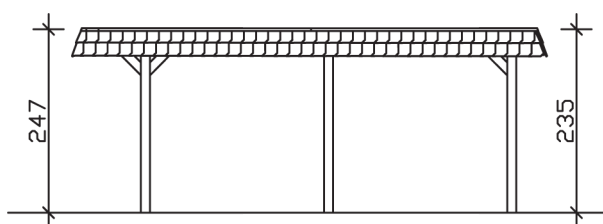

▶ Flachdach-Carport

409 X 628 cm

Carport Wendland schwarze Blende

- ▶ Massive Konstruktion aus hochwertigem Leimholz (BSH-Fichte)
- ▶ Farblich behandelt in weiß
- ▶ Dachschalung mit EPDM-Folie
- ▶ Pfosten 12 x 12 cm

► Datenblatt / Baubeschreibung		Carport Wendland schwarze Blende
Material		Leimholz, Fichte
Farbbehandlung		Lasiert in Weiß
Pfostenstärke		12 x 12 cm
Breite		409 cm
Tiefe		628 cm
Grundfläche		25,69 m ²
Umbauter Raum		61,90 m ³
Breite Sockelmaß		365 cm
Tiefe Sockelmaß		496 cm
Durchfahrtshöhe vorne		210 cm
Durchfahrtshöhe hinten		198 cm
Durchfahrtsbreite		341 cm
Firsthöhe		247 cm
Traufenhöhe		235 cm
Schneelast		1,25 kN/m ²
Dachform		Flachdach
Dachfläche		21,79 m ²
Dachneigung		1,2 °

Dachstärke	20 mm
Wasserablauf	nach hinten
Pfostenabstand Tiefe	230 cm
Pfostenanzahl	6
Oberfläche Holz	113,41 m ²
Im Lieferumfang enthalten	H-Pfostenanker zum Einbetonieren, Montagematerial, Aufbauanleitung
Anzahl Packstücke	2
Gesamt-Gewicht	849 kg
Verpackung	Paket 1: B 120 cm x L 380 cm x H 65 cm Gewicht 785 kg Paket 2: B 50 cm x L 50 cm x H 40 cm Gewicht 64 kg
Artikelnummer	244256-11-35
EAN-Nummer	4018211025404
Lieferhinweis	Für die Anlieferung muss die Zufahrt für 40 t-LKW möglich sein! Die Anlieferung erfolgt frei Bordsteinkante (Festland Deutschland).
Garantie	5 Jahre gemäß unseren Garantiebedingungen

Carport Wendland schwarze Blende

Ansicht vorne

Ansicht Seite

Grundriss

Carport Wendland schwarze Blende

Schnitte und Ansichten Maßstab 1:100