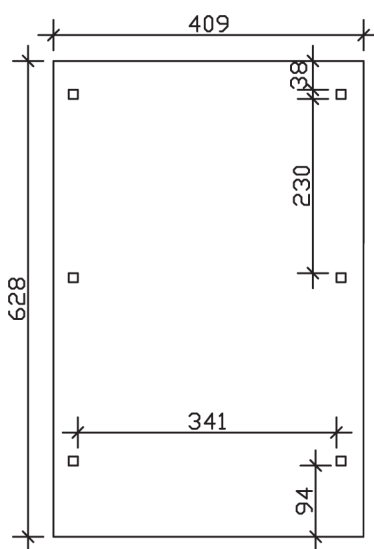

▶ Flachdach-Carport

409 X 628 cm

Carport Wendland schwarze Blende

- ▶ Massive Konstruktion aus hochwertigem Leimholz (BSH-Fichte)
- ▶ Farblich behandelt in weiß
- ▶ Dachschalung mit EPDM-Folie
- ▶ Pfosten 12 x 12 cm

► Datenblatt / Baubeschreibung		Carport Wendland schwarze Blende
Material		Leimholz, Fichte
Farbbehandlung		Lasiert in Weiß
Pfostenstärke		12 x 12 cm
Breite		409 cm
Tiefe		628 cm
Grundfläche		25,69 m ²
Umbauter Raum		61,90 m ³
Breite Sockelmaß		365 cm
Tiefe Sockelmaß		496 cm
Durchfahrtshöhe vorne		210 cm
Durchfahrtshöhe hinten		198 cm
Durchfahrtsbreite		341 cm
Firsthöhe		247 cm
Traufenhöhe		235 cm
Schneelast		1,25 kN/m ²
Dachform		Flachdach
Dachfläche		21,79 m ²
Dachneigung		1,2 °

Dachstärke	20 mm
Wasserablauf	nach hinten
Pfostenabstand Tiefe	230 cm
Pfostenanzahl	6
Oberfläche Holz	113,41 m ²
Im Lieferumfang enthalten	H-Pfostenanker zum Einbetonieren, Montagematerial, Aufbauanleitung
Anzahl Packstücke	2
Gesamt-Gewicht	849 kg
Verpackung	Paket 1: B 120 cm x L 380 cm x H 65 cm Gewicht 785 kg Paket 2: B 50 cm x L 50 cm x H 40 cm Gewicht 64 kg
Artikelnummer	244256-11-35
EAN-Nummer	4018211025404
Lieferhinweis	Für die Anlieferung muss die Zufahrt für 40 t-LKW möglich sein! Die Anlieferung erfolgt frei Bordsteinkante (Festland Deutschland).
Garantie	5 Jahre gemäß unseren Garantiebedingungen

Carport Wendland schwarze Blende

Ansicht vorne

Ansicht Seite

Grundriss

Carport Wendland schwarze Blende

Schnitte und Ansichten Maßstab 1:100