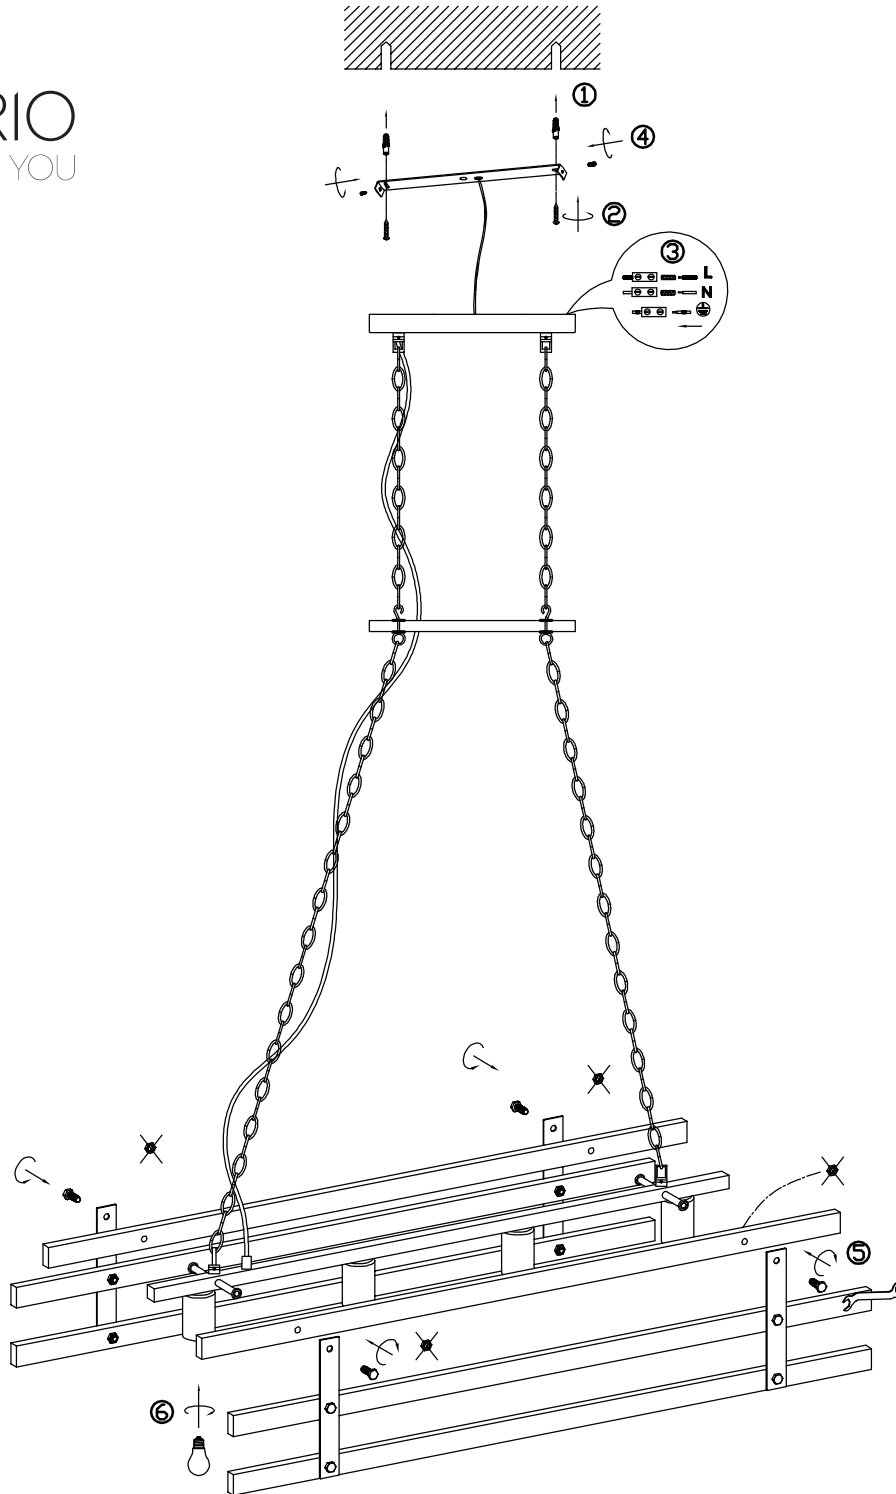

230V ~ 50Hz, 4 x E27 / max. 28W