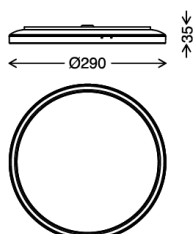

## 321605TF

SLIM DRIP LED Bad-Deckenleuchte  
mit Backlighteffekt  
Kunststoff / schwarz  
inkl. LED-Platine 18W 2400lm 4.000K  
Lebensdauer: 25.000h, Ra>=80  
IP44  
Ø290x35mm (DxH)

4 059709 005249