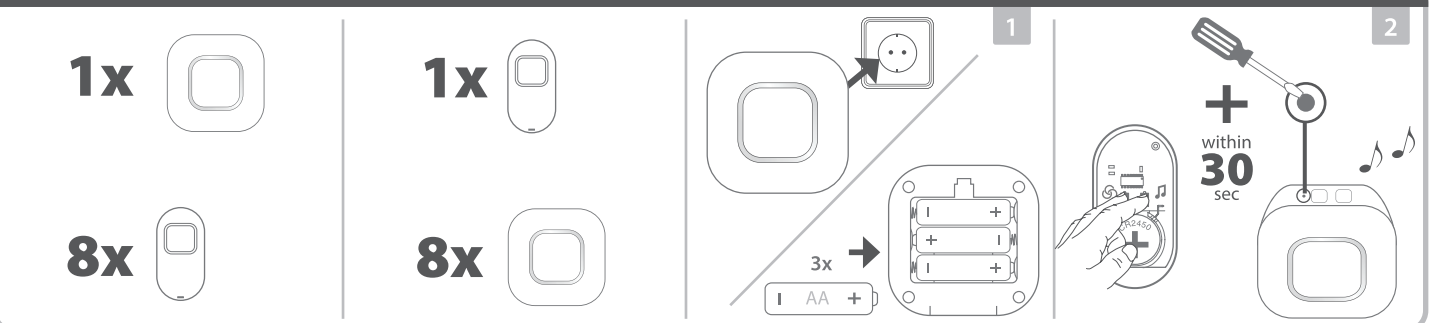

PAIRING MULTIPLE CHIMES | KOPPELN MEHRERER KLINGELN | JUMELAGE DE PLUSIEURS CARILLONS | MEERDERE DEURBELLEN KOPPELEN | ACCOPPIAMENTO MULTIPLO | EMPAREJANDO MÚLTIPLES TIMBRES