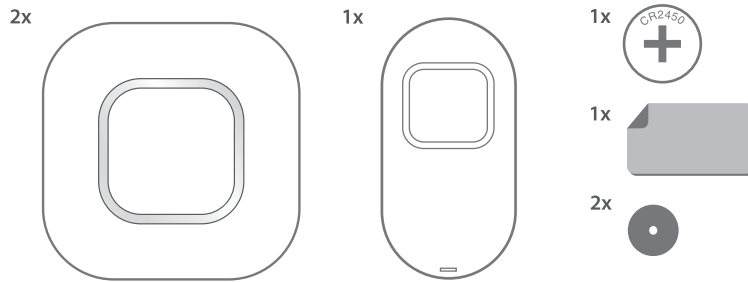

BOX CONTENT | INHALT | CONTENUS | INHOUD DOOS | CONTENUTO | CONTENIDO DE LA CAJA