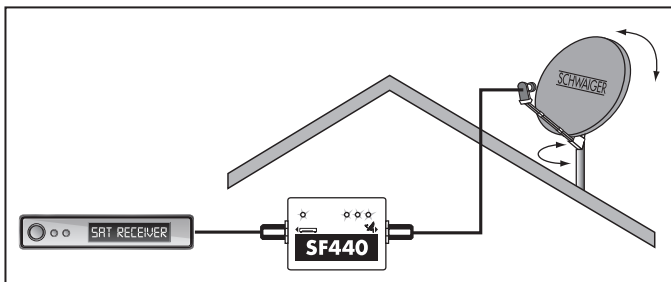

BG SAT Finder	NL SAT-finder
CZ Vyhledávač SAT	P SAT-Finder
DK SAT-finder	PL SAT-Finder
E Localizador SAT	RO SAT Finder
EST SAT-signaali detektor	RUS Спутниковый пеленгатор
FIN SAT-finder -suuntausmittari	S SAT-finder
GR Συσκευή αναζήτησης δορυφόρου	SK Satelitný vyhľadávač
H SAT műholdkereső	SLO SAT-iskalnik
HR SAT pretraživač	SRB SAT finder
IT SAT ieskiklis	TR Uydu bulucu
LV SAT meklētājs	UA Супутниковий пеленгатор
N SAT-søker