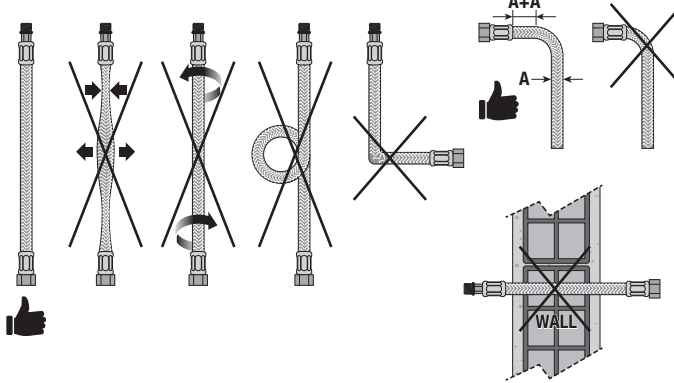

Emmevi

Emmevi
RUBINETTERIE

Istruzioni di montaggio
Installation instructions
Montageanleitung
Instructions de montage
Руководство по монтажу
Керівництво по монтажу

Emmevi Rubinetterie S.r.l.

Via Brughiere, 38
28017 San Maurizio d'Opaglio (NO)
ITALIA