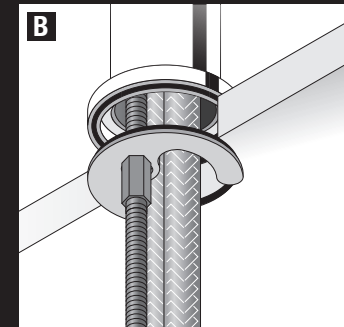

Emmevi

Emmevi
RUBINETTERIE

Istruzioni di montaggio
Installation instructions
Montageanleitung
Instructions de montage
Руководство по монтажу
Керівництво по монтажу

Emmevi Rubinetterie S.r.l.

Via Brughiere, 38
28017 San Maurizio d'Opaglio (NO)
ITALIA