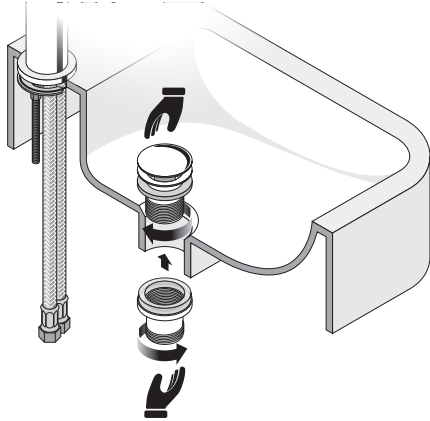

Emmevi

Emmevi
RUBINETTERIE

Istruzioni di montaggio
Installation instructions
Montageanleitung
Instructions de montage
Руководство по монтажу
Керівництво по монтажу

Emmevi Rubinetterie S.r.l.

Via Brughiere, 38
28017 San Maurizio d'Opaglio (NO)
ITALIA