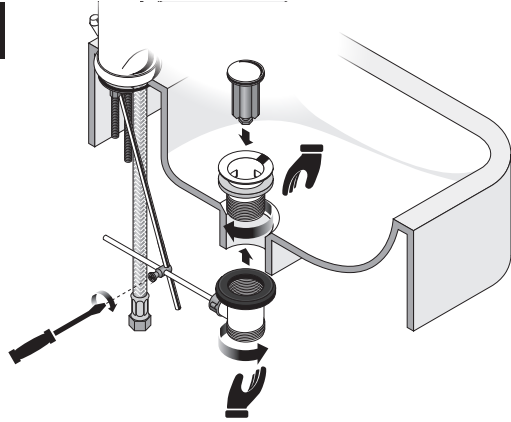

Emmevi

Emmevi
RUBINETTERIE

Istruzioni di montaggio
Installation instructions
Montageanleitung
Instructions de montage
Руководство по монтажу
Керівництво по монтажу

Emmevi Rubinetterie S.r.l.

Via Brughiere, 38
28017 San Maurizio d'Opaglio (NO)
ITALIA