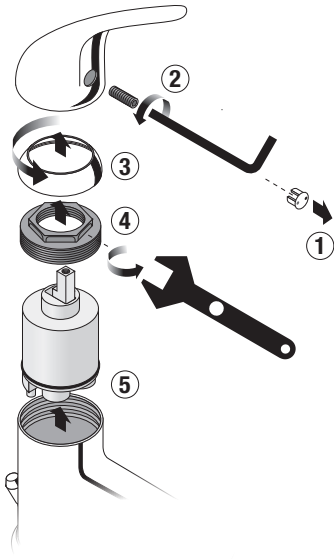

Emmevi

Emmevi
RUBINETTERIE

Istruzioni di montaggio
Installation instructions
Montageanleitung
Instructions de montage
Руководство по монтажу
Керівництво по монтажу

Emmevi Rubinetterie S.r.l.

Via Brughiere, 38
28017 San Maurizio d'Opaglio (NO)
ITALIA