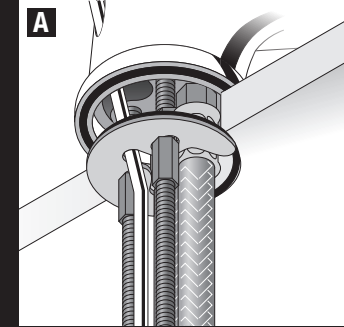

Emmevi

Emmevi
RUBINETTERIE

Istruzioni di montaggio
Installation instructions
Montageanleitung
Instructions de montage
Руководство по монтажу
Керівництво по монтажу

Emmevi Rubinetterie S.r.l.

Via Brughiere, 38
28017 San Maurizio d'Opaglio (NO)
ITALIA