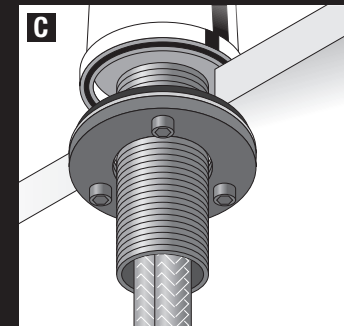

Emmevi

Emmevi
RUBINETTERIE

Istruzioni di montaggio
Installation instructions
Montageanleitung
Instructions de montage
Руководство по монтажу
Керівництво по монтажу

Emmevi Rubinetterie S.r.l.

Via Brughiere, 38
28017 San Maurizio d'Opaglio (NO)
ITALIA