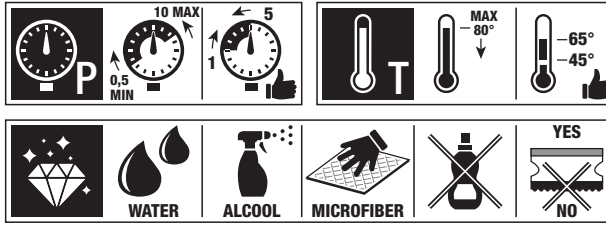

Emmevi

Emmevi
RUBINETTERIE

Istruzioni di montaggio
Installation instructions
Montageanleitung
Instructions de montage
Руководство по монтажу
Керівництво по монтажу

Emmevi Rubinetterie S.r.l.

Via Brughiere, 38
28017 San Maurizio d'Opaglio (NO)
ITALIA