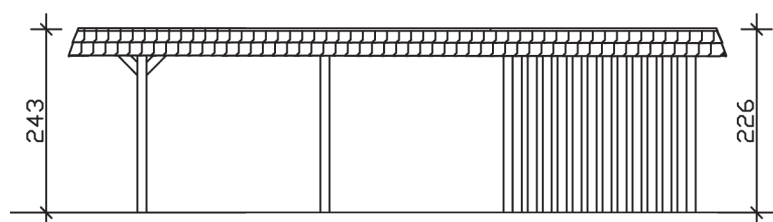

▶ Flachdach-Carport

362 X 870 cm

Carport Wendland schwarze Blende

- ▶ Massive Konstruktion aus hochwertigem Leimholz (BSH-Fichte)
- ▶ Farblich behandelt in eiche hell
- ▶ Dachschalung mit EPDM-Folie
- ▶ Pfosten 12 x 12 cm

Dachstärke	20 mm
Wasserablauf	nach hinten
Pfostenabstand Tiefe	230 cm
Pfostenanzahl	11
Oberfläche Holz	233,19 m ²
Im Lieferumfang enthalten	H-Pfostenanker zum Einbetonieren, Montagematerial, Aufbauanleitung
Anzahl Packstücke	3
Gesamt-Gewicht	1447 kg
Verpackung	Paket 1: B 120 cm x L 330 cm x H 72 cm Gewicht 765 kg Paket 2: B 120 cm x L 260 cm x H 70 cm Gewicht 585 kg Paket 3: B 60 cm x L 60 cm x H 50 cm Gewicht 97 kg
Artikelnummer	244157-01-35
EAN-Nummer	4018211025190
Lieferhinweis	Für die Anlieferung muss die Zufahrt für 40 t-LKW möglich sein! Die Anlieferung erfolgt frei Bordsteinkante (Festland Deutschland).
Garantie	5 Jahre gemäß unseren Garantiebedingungen

Carport Wendland schwarze Blende

Ansicht vorne

Ansicht Seite

Grundriss

Carport Wendland schwarze Blende

Schnitte und Ansichten Maßstab 1:100