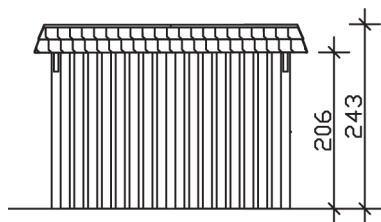

▶ Flachdach-Carport

362 X 870 cm

Carport Wendland schwarze Blende

- ▶ Massive Konstruktion aus hochwertigem Leimholz (BSH-Fichte)
- ▶ Farblich behandelt in eiche hell
- ▶ Dachschalung mit EPDM-Folie
- ▶ Pfosten 12 x 12 cm

Dachstärke	20 mm
Wasserablauf	nach hinten
Pfostenabstand Tiefe	230 cm
Pfostenanzahl	11
Oberfläche Holz	233,19 m ²
Im Lieferumfang enthalten	H-Pfostenanker zum Einbetonieren, Montagematerial, Aufbauanleitung
Anzahl Packstücke	3
Gesamt-Gewicht	1447 kg
Verpackung	Paket 1: B 120 cm x L 330 cm x H 72 cm Gewicht 765 kg Paket 2: B 120 cm x L 260 cm x H 70 cm Gewicht 585 kg Paket 3: B 60 cm x L 60 cm x H 50 cm Gewicht 97 kg
Artikelnummer	244157-01-35
EAN-Nummer	4018211025190
Lieferhinweis	Für die Anlieferung muss die Zufahrt für 40 t-LKW möglich sein! Die Anlieferung erfolgt frei Bordsteinkante (Festland Deutschland).
Garantie	5 Jahre gemäß unseren Garantiebedingungen

Carport Wendland schwarze Blende

Ansicht vorne

Ansicht Seite

Grundriss

Carport Wendland schwarze Blende

Schnitte und Ansichten Maßstab 1:100