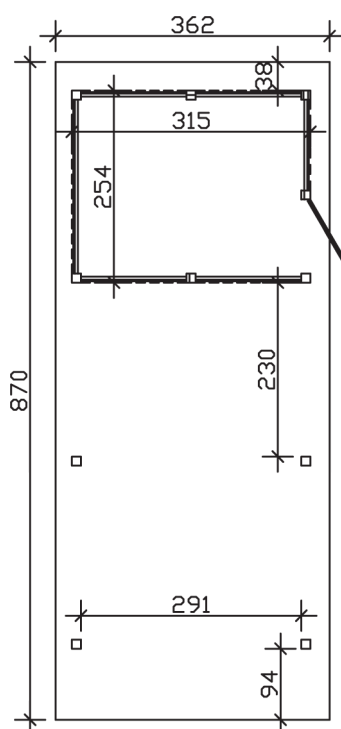

▶ Flachdach-Carport

362 X 870 cm

Carport Wendland schwarze Blende

- ▶ Massive Konstruktion aus hochwertigem Leimholz (BSH-Fichte)
- ▶ Farblich behandelt in eiche hell
- ▶ Dachschalung mit EPDM-Folie
- ▶ Pfosten 12 x 12 cm

Dachstärke	20 mm
Wasserablauf	nach hinten
Pfostenabstand Tiefe	230 cm
Pfostenanzahl	11
Oberfläche Holz	233,19 m ²
Im Lieferumfang enthalten	H-Pfostenanker zum Einbetonieren, Montagematerial, Aufbauanleitung
Anzahl Packstücke	3
Gesamt-Gewicht	1447 kg
Verpackung	Paket 1: B 120 cm x L 330 cm x H 72 cm Gewicht 765 kg Paket 2: B 120 cm x L 260 cm x H 70 cm Gewicht 585 kg Paket 3: B 60 cm x L 60 cm x H 50 cm Gewicht 97 kg
Artikelnummer	244157-01-35
EAN-Nummer	4018211025190
Lieferhinweis	Für die Anlieferung muss die Zufahrt für 40 t-LKW möglich sein! Die Anlieferung erfolgt frei Bordsteinkante (Festland Deutschland).
Garantie	5 Jahre gemäß unseren Garantiebedingungen

Carport Wendland schwarze Blende

Ansicht vorne

Ansicht Seite

Grundriss

Carport Wendland schwarze Blende

Schnitte und Ansichten Maßstab 1:100