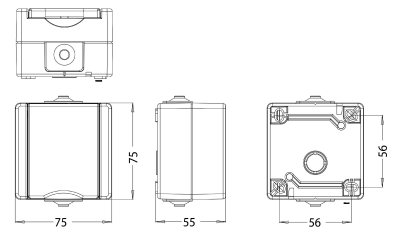

Technische Daten	947405009
Anschlussart	Steckklemme
Mit Signallampe	nein
Mit erhöhtem Berührungsschutz	nein
Frequenz	50 - 50 Hz
Textfeld/Beschriftungsfläche	nein
Auswurfmechanismus	nein
Werkstoff	Kunststoff
Bemessungsfehlerstrom	0,00 A
Befestigungsart	Befestigung mit Schraube
Schlagfestigkeit	IK00
Transparent	nein
Mit Feinsicherung	nein
Mit Durchschleiffunktion	ja
Mit Funktionsbeleuchtung	nein
Mit Orientierungslicht	nein
Anzahl der Module (bei Modulbauweise)	1
Anzahl der aktiven Kontakte (rund)	0
Anzahl der aktiven Kontakte (flach)	2
Min. Tiefe der Gerätedose	0,0 mm
Kompatibel mit Apple HomeKit	nein
Kompatibel mit Google Assistant	nein
Kompatibel mit Amazon Alexa	nein
Metallicfarbe	nein
Nennstrom	16,00 A
Nennspannung	250 V
Montageart	Aufputz
Farbe	schwarz
Ausführung	Steckdose CEE 7/3 (Typ F)
Halogenfrei	nein
Abschließbar	nein
Mit Klappdeckel	ja
Oberflächenschutz	unbehandelt
Anzahl der Phasen	1
Mit Ein-/Ausschalter	nein
Für "erschwerte Bedingungen" (nach VDE)	nein

Technische Daten		947405009
Verdreher Zentraleinsatz	nein	
Überspannungsschutz	nein	
Fehlerstromschutz	nein	
Isolierter Einbau	nein	
RAL-Nummer (ähnlich)	9005	
Gerätebreite	75,0 mm	
Gerätehöhe	75,0 mm	
Gerätetiefe	58,0 mm	
Anzahl der Steckdosen schaltbar	0	
IFTTT-Unterstützung verfügbar	nein	
Mitschaltender Neutralleiter	nein	
Werkstoffgüte	Thermoplast	
Ausführung der Oberfläche	glänzend	
Aufdruck / Kennzeichnung	ohne	
Geeignet für Schutzart	IP44	
Antibakterielle Behandlung	nein	
Mit eingebautem Bluetooth-Lautsprecher	nein	
Anzahl der USB-A Ports	0	
Anzahl der USB-C Ports	0	
Max. Stromstärke der USB-Stromversorgung	0,00 A	
Mit Wi-Fi-Signal-Repeater	nein	
Farbe des Schaltelements	sonstige	
Schutzkontakt	Erdungsclips	
Anzahl der aktiven Kontakte (Vierkant)	0	
Anzahl der Durchschleifungen	1	