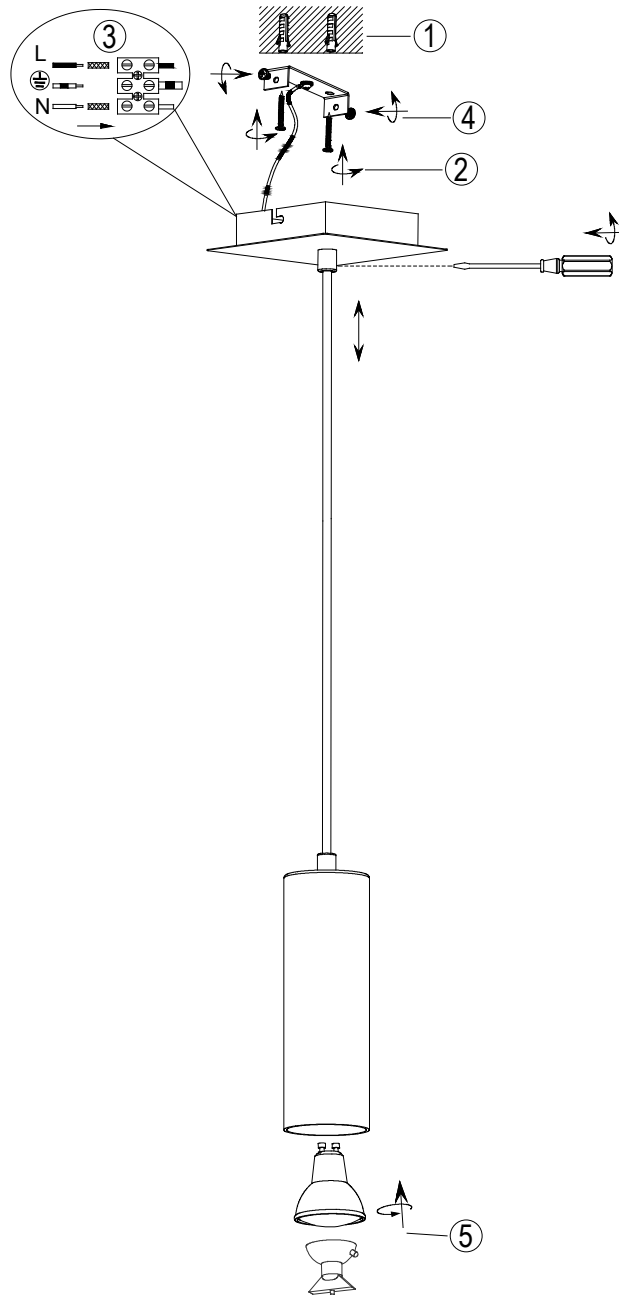

(SR) UPOZORENJE!

Prije početka montaže, pažljivo pročitajte sigurnosne upute!

230V~50Hz
1 x GU10 / max.35W

trio-lighting.com/
312400101