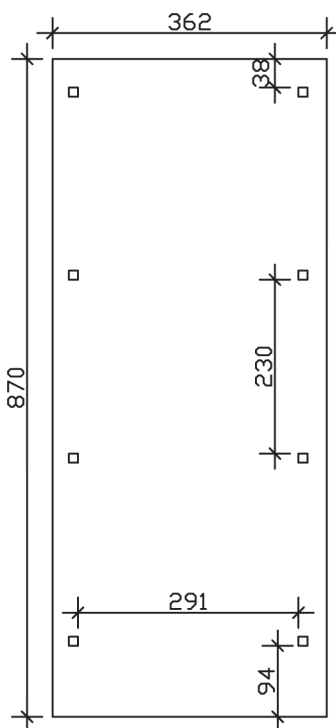

▶ Flachdach-Carport

362 X 870 cm

Carport Wendland schwarze Blende

- ▶ Massive Konstruktion aus hochwertigem Leimholz (BSH-Fichte)
- ▶ Farblich behandelt in weiß
- ▶ Aluminium-Dachplatten
- ▶ Pfosten 12 x 12 cm

► Datenblatt / Baubeschreibung		Carport Wendland schwarze Blende
Material		Leimholz, Fichte
Farbbehandlung		Lasiert in Weiß
Pfostenstärke		12 x 12 cm
Breite		362 cm
Tiefe		870 cm
Grundfläche		31,49 m ²
Umbauter Raum		73,85 m ³
Breite Sockelmaß		315 cm
Tiefe Sockelmaß		738 cm
Durchfahrtshöhe vorne		206 cm
Durchfahrtshöhe hinten		189 cm
Durchfahrtsbreite		291 cm
Firsthöhe		243 cm
Traufenhöhe		226 cm
Schneelast		1,05 kN/m ²
Dachform		Flachdach
Dachfläche		26,84 m ²
Dachneigung		1,2 °

Dachstärke	0,5 mm
Wasserablauf	nach hinten
Pfostenabstand Tiefe	230 cm
Pfostenanzahl	8
Oberfläche Holz	64,54 m ²
Im Lieferumfang enthalten	H-Pfostenanker zum Einbetonieren, Montagematerial, Aufbauanleitung
Anzahl Packstücke	1
Gesamt-Gewicht	971 kg
Verpackung	Paket 1: B 120 cm x L 330 cm x H 75 cm Gewicht 971 kg
Artikelnummer	244102-11-51
EAN-Nummer	4018211023424
Lieferhinweis	Für die Anlieferung muss die Zufahrt für 40 t-LKW möglich sein! Die Anlieferung erfolgt frei Bordsteinkante (Festland Deutschland).
Garantie	5 Jahre gemäß unseren Garantiebedingungen

Carport Wendland schwarze Blende

Ansicht vorne

Ansicht Seite

Grundriss

Carport Wendland schwarze Blende

Schnitte und Ansichten Maßstab 1:100