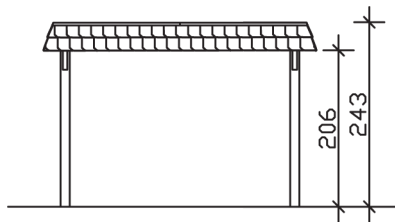

▶ Flachdach-Carport

362 X 870 cm

Carport Wendland schwarze Blende

- ▶ Massive Konstruktion aus hochwertigem Leimholz (BSH-Fichte)
- ▶ Farblich behandelt in weiß
- ▶ Aluminium-Dachplatten
- ▶ Pfosten 12 x 12 cm

► Datenblatt / Baubeschreibung		Carport Wendland schwarze Blende
Material		Leimholz, Fichte
Farbbehandlung		Lasiert in Weiß
Pfostenstärke		12 x 12 cm
Breite		362 cm
Tiefe		870 cm
Grundfläche		31,49 m ²
Umbauter Raum		73,85 m ³
Breite Sockelmaß		315 cm
Tiefe Sockelmaß		738 cm
Durchfahrtshöhe vorne		206 cm
Durchfahrtshöhe hinten		189 cm
Durchfahrtsbreite		291 cm
Firsthöhe		243 cm
Traufenhöhe		226 cm
Schneelast		1,05 kN/m ²
Dachform		Flachdach
Dachfläche		26,84 m ²
Dachneigung		1,2 °

Dachstärke	0,5 mm
Wasserablauf	nach hinten
Pfostenabstand Tiefe	230 cm
Pfostenanzahl	8
Oberfläche Holz	64,54 m ²
Im Lieferumfang enthalten	H-Pfostenanker zum Einbetonieren, Montagematerial, Aufbauanleitung
Anzahl Packstücke	1
Gesamt-Gewicht	971 kg
Verpackung	Paket 1: B 120 cm x L 330 cm x H 75 cm Gewicht 971 kg
Artikelnummer	244102-11-51
EAN-Nummer	4018211023424
Lieferhinweis	Für die Anlieferung muss die Zufahrt für 40 t-LKW möglich sein! Die Anlieferung erfolgt frei Bordsteinkante (Festland Deutschland).
Garantie	5 Jahre gemäß unseren Garantiebedingungen

Carport Wendland schwarze Blende

Ansicht vorne

Ansicht Seite

Grundriss

Carport Wendland schwarze Blende

Schnitte und Ansichten Maßstab 1:100