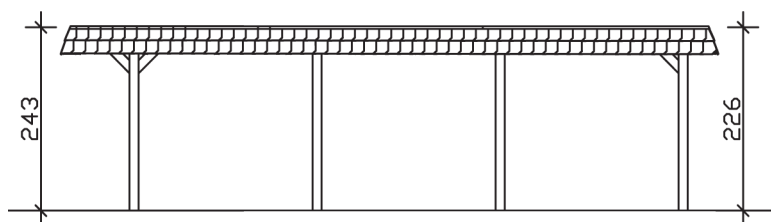

▶ Flachdach-Carport

362 X 870 cm

Carport Wendland schwarze Blende

- ▶ Massive Konstruktion aus hochwertigem Leimholz (BSH-Fichte)
- ▶ Farblich behandelt in weiß
- ▶ Aluminium-Dachplatten
- ▶ Pfosten 12 x 12 cm

► Datenblatt / Baubeschreibung		Carport Wendland schwarze Blende
Material		Leimholz, Fichte
Farbbehandlung		Lasiert in Weiß
Pfostenstärke		12 x 12 cm
Breite		362 cm
Tiefe		870 cm
Grundfläche		31,49 m ²
Umbauter Raum		73,85 m ³
Breite Sockelmaß		315 cm
Tiefe Sockelmaß		738 cm
Durchfahrtshöhe vorne		206 cm
Durchfahrtshöhe hinten		189 cm
Durchfahrtsbreite		291 cm
Firsthöhe		243 cm
Traufenhöhe		226 cm
Schneelast		1,05 kN/m ²
Dachform		Flachdach
Dachfläche		26,84 m ²
Dachneigung		1,2 °

Dachstärke	0,5 mm
Wasserablauf	nach hinten
Pfostenabstand Tiefe	230 cm
Pfostenanzahl	8
Oberfläche Holz	64,54 m ²
Im Lieferumfang enthalten	H-Pfostenanker zum Einbetonieren, Montagematerial, Aufbauanleitung
Anzahl Packstücke	1
Gesamt-Gewicht	971 kg
Verpackung	Paket 1: B 120 cm x L 330 cm x H 75 cm Gewicht 971 kg
Artikelnummer	244102-11-51
EAN-Nummer	4018211023424
Lieferhinweis	Für die Anlieferung muss die Zufahrt für 40 t-LKW möglich sein! Die Anlieferung erfolgt frei Bordsteinkante (Festland Deutschland).
Garantie	5 Jahre gemäß unseren Garantiebedingungen

Carport Wendland schwarze Blende

Ansicht vorne

Ansicht Seite

Grundriss

Carport Wendland schwarze Blende

Schnitte und Ansichten Maßstab 1:100