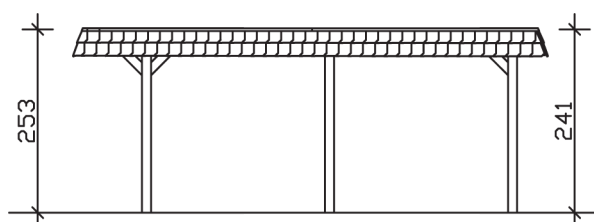

▶ Flachdach-Carport

630 X 637 cm

Carport Wendland rote Blende

- ▶ Massive Konstruktion aus hochwertigem Leimholz (BSH-Fichte)
- ▶ Farblich behandelt in nussbaum
- ▶ Aluminium-Dachplatten
- ▶ Pfosten 12 x 12 cm

Dachstärke	0,5 mm
Wasserablauf	nach hinten
Pfostenabstand Tiefe	230 cm
Pfostenanzahl	6
Oberfläche Holz	73,11 m ²
Im Lieferumfang enthalten	H-Pfostenanker zum Einbetonieren, Montagematerial, Aufbauanleitung
Anzahl Packstücke	1
Gesamt-Gewicht	971 kg
Verpackung	Paket 1: B 120 cm x L 610 cm x H 65 cm Gewicht 971 kg
Artikelnummer	244515-03-51
EAN-Nummer	4018211024377
Lieferhinweis	Für die Anlieferung muss die Zufahrt für 40 t-LKW möglich sein! Die Anlieferung erfolgt frei Bordsteinkante (Festland Deutschland).
Garantie	5 Jahre gemäß unseren Garantiebedingungen

Carport Wendland rote Blende

Ansicht vorne

Ansicht Seite

Grundriss

Carport Wendland rote Blende

Schnitte und Ansichten Maßstab 1:100