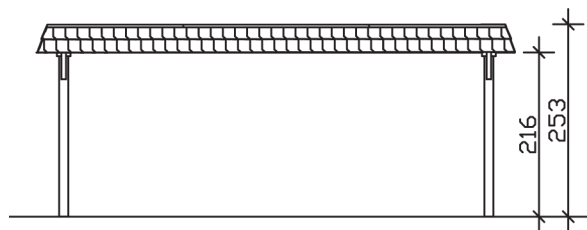

▶ Flachdach-Carport

630 X 637 cm

Carport Wendland rote Blende

- ▶ Massive Konstruktion aus hochwertigem Leimholz (BSH-Fichte)
- ▶ Farblich behandelt in nussbaum
- ▶ Aluminium-Dachplatten
- ▶ Pfosten 12 x 12 cm

Dachstärke	0,5 mm
Wasserablauf	nach hinten
Pfostenabstand Tiefe	230 cm
Pfostenanzahl	6
Oberfläche Holz	73,11 m ²
Im Lieferumfang enthalten	H-Pfostenanker zum Einbetonieren, Montagematerial, Aufbauanleitung
Anzahl Packstücke	1
Gesamt-Gewicht	971 kg
Verpackung	Paket 1: B 120 cm x L 610 cm x H 65 cm Gewicht 971 kg
Artikelnummer	244515-03-51
EAN-Nummer	4018211024377
Lieferhinweis	Für die Anlieferung muss die Zufahrt für 40 t-LKW möglich sein! Die Anlieferung erfolgt frei Bordsteinkante (Festland Deutschland).
Garantie	5 Jahre gemäß unseren Garantiebedingungen

Carport Wendland rote Blende

Ansicht vorne

Ansicht Seite

Grundriss

Carport Wendland rote Blende

Schnitte und Ansichten Maßstab 1:100