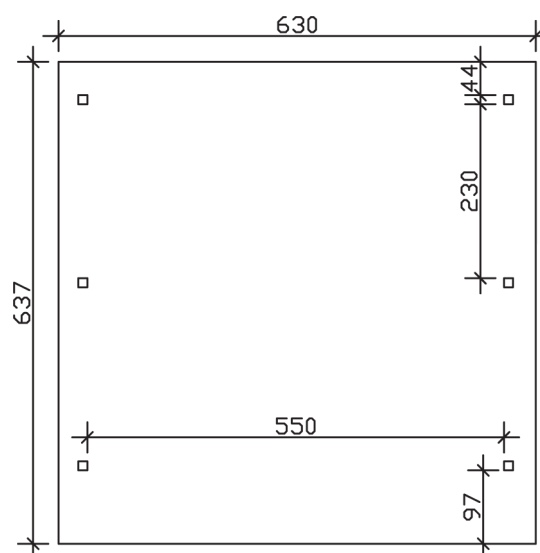

▶ Flachdach-Carport

630 X 637 cm

Carport Wendland rote Blende

- ▶ Massive Konstruktion aus hochwertigem Leimholz (BSH-Fichte)
- ▶ Farblich behandelt in nussbaum
- ▶ Aluminium-Dachplatten
- ▶ Pfosten 12 x 12 cm

Dachstärke	0,5 mm
Wasserablauf	nach hinten
Pfostenabstand Tiefe	230 cm
Pfostenanzahl	6
Oberfläche Holz	73,11 m ²
Im Lieferumfang enthalten	H-Pfostenanker zum Einbetonieren, Montagematerial, Aufbauanleitung
Anzahl Packstücke	1
Gesamt-Gewicht	971 kg
Verpackung	Paket 1: B 120 cm x L 610 cm x H 65 cm Gewicht 971 kg
Artikelnummer	244515-03-51
EAN-Nummer	4018211024377
Lieferhinweis	Für die Anlieferung muss die Zufahrt für 40 t-LKW möglich sein! Die Anlieferung erfolgt frei Bordsteinkante (Festland Deutschland).
Garantie	5 Jahre gemäß unseren Garantiebedingungen

Carport Wendland rote Blende

Ansicht vorne

Ansicht Seite

Grundriss

Carport Wendland rote Blende

Schnitte und Ansichten Maßstab 1:100