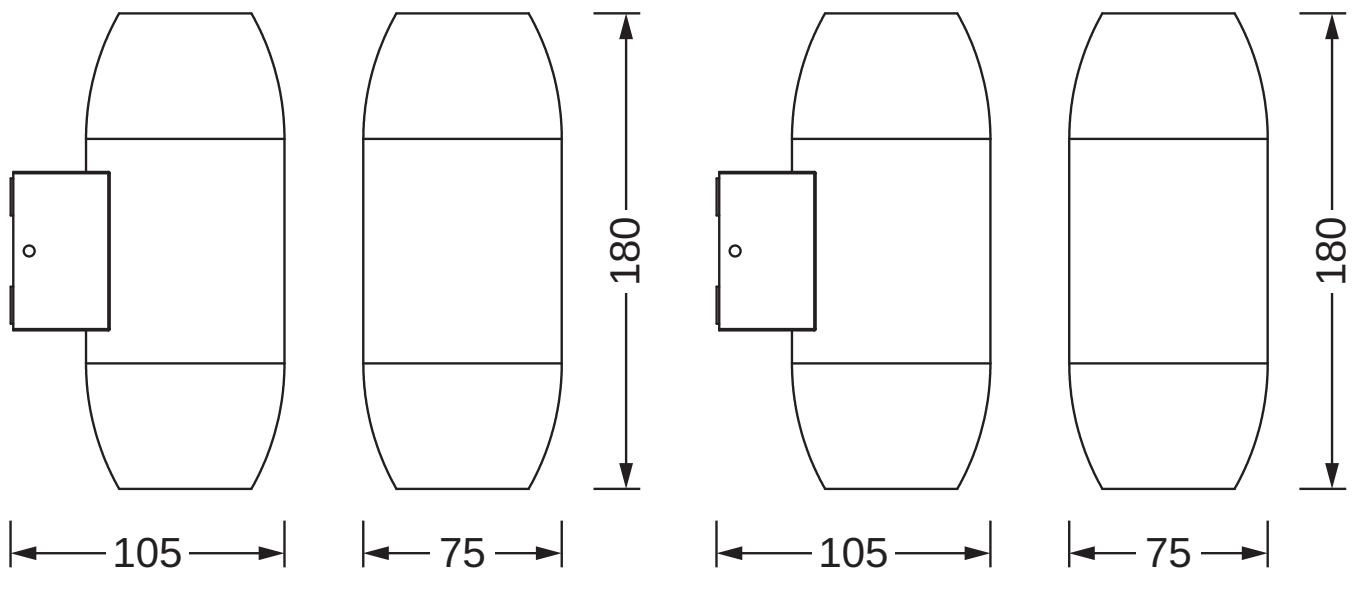

TECHNISCHE DATEN

Elektrische Daten

Nennspannung	220...240 V
Netzfrequenz	50...60 Hz
Betriebsart	Netzspannung

Photometrische Daten

Lichtausbeute	lm/W
---------------	------

Maße & Gewicht

Länge	105.00 mm
Breite	75.00 mm
Höhe	180.00 mm
Produktgewicht	566,00 g

Anwendung & Installation

Umgebungstemperaturbereich	-20...+40 °C
Anschlussart	Anschlussklemme, 3-polig (L, N, PE)
Dimmbar	Nein
Montageart	Anbau
Montageort	Wand
Fassungsbezeichnung	GU10

Zertifikate & Standards