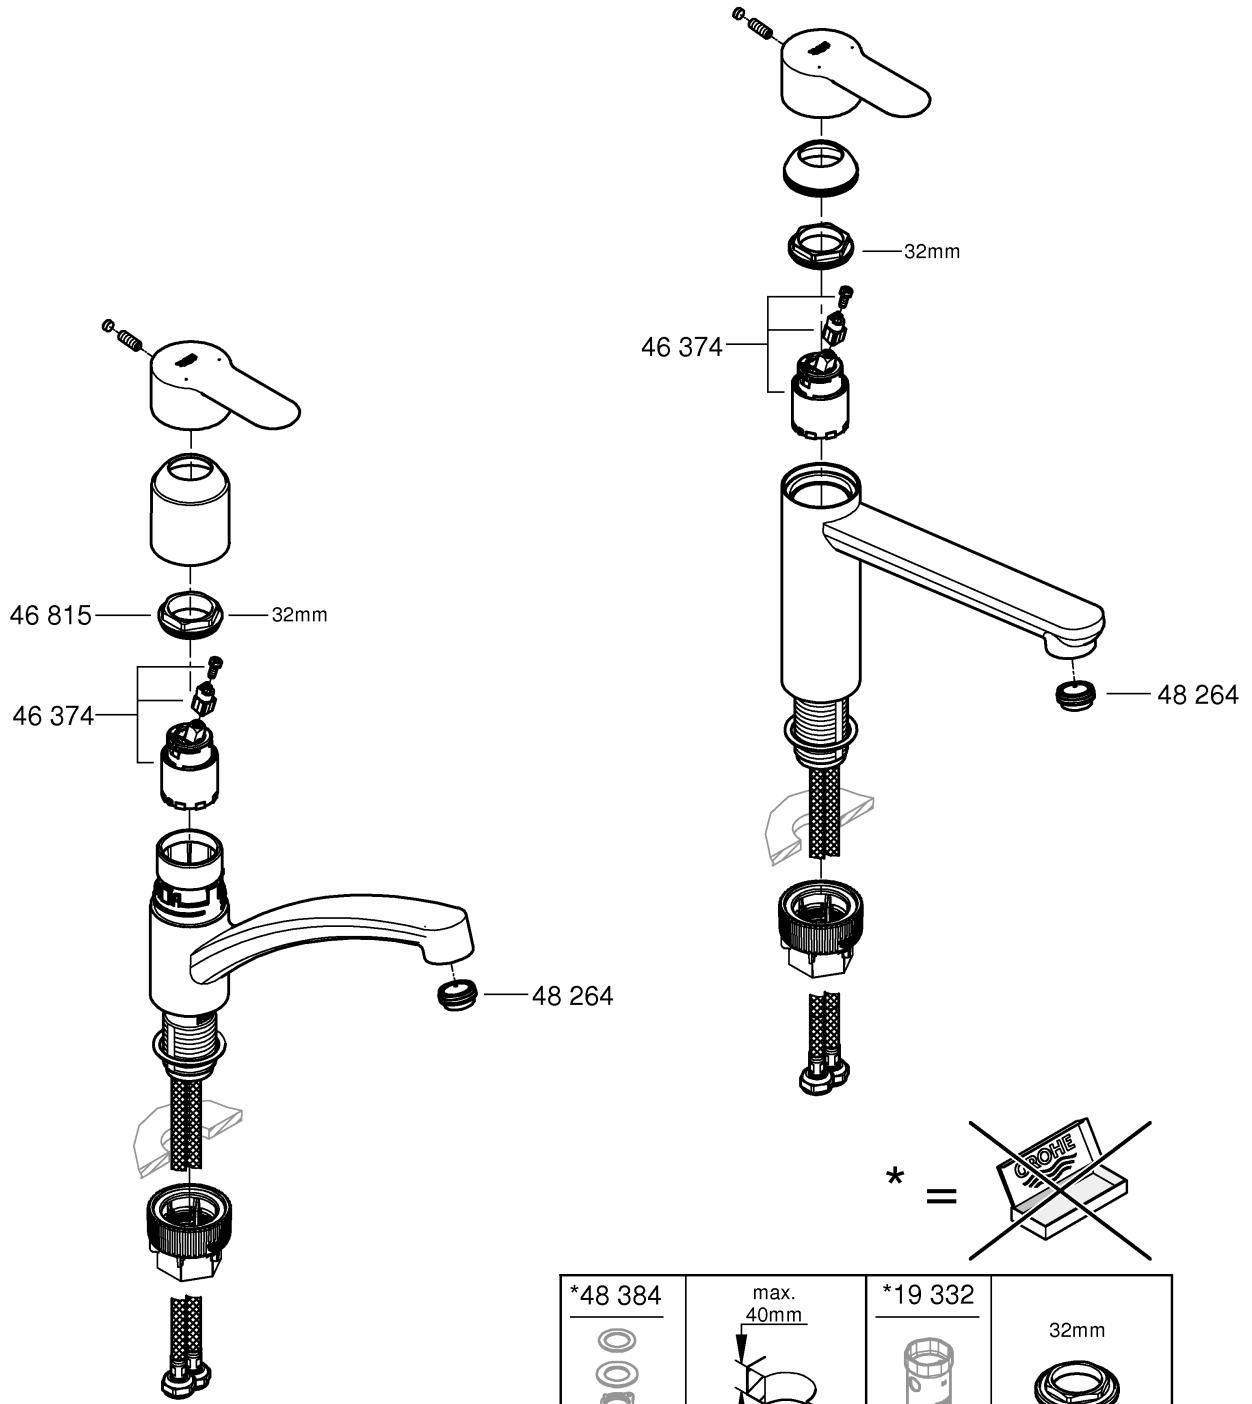

max. 70°

60°

32mm  
\*19 332

1

2

3

*48 384 	max. 40mm 	*19 332 	32mm 
--	--	--	---

Pure Freude an Wasser