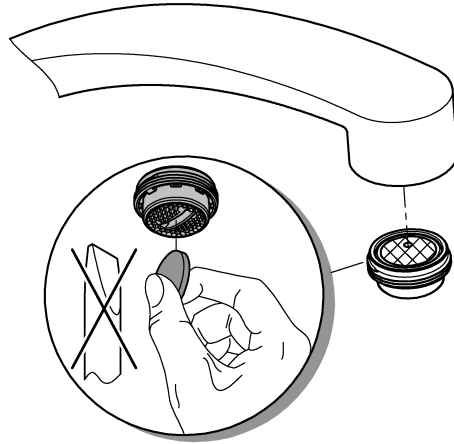

max. 70°

60°

32mm  
\*19 332

1

2

3

*48 384 	max. 40mm 	*19 332 	32mm 
--	--	--	---

Pure Freude an Wasser