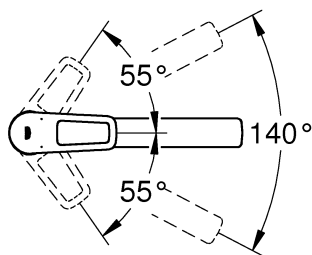

StartEco

31 685
31 687

StartFlow StartEdge

31 691
31 697

StartLoop

31 714

StartCurve

31 717