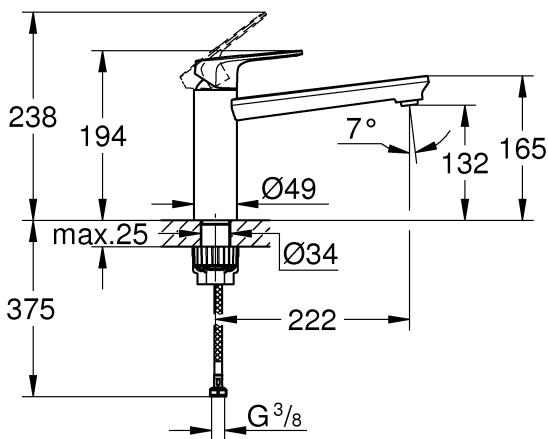

StartEco

31 685
31 687

StartFlow StartEdge

31 691
31 697

StartLoop

31 714

StartCurve

31 717