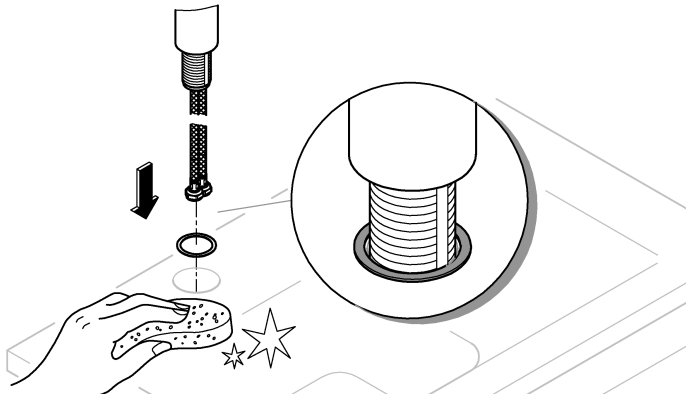

max. 70°

60°

32mm  
\*19 332

1

2

3

*48 384 	max. 40mm 	*19 332 	32mm 
--	--	--	---

Pure Freude an Wasser