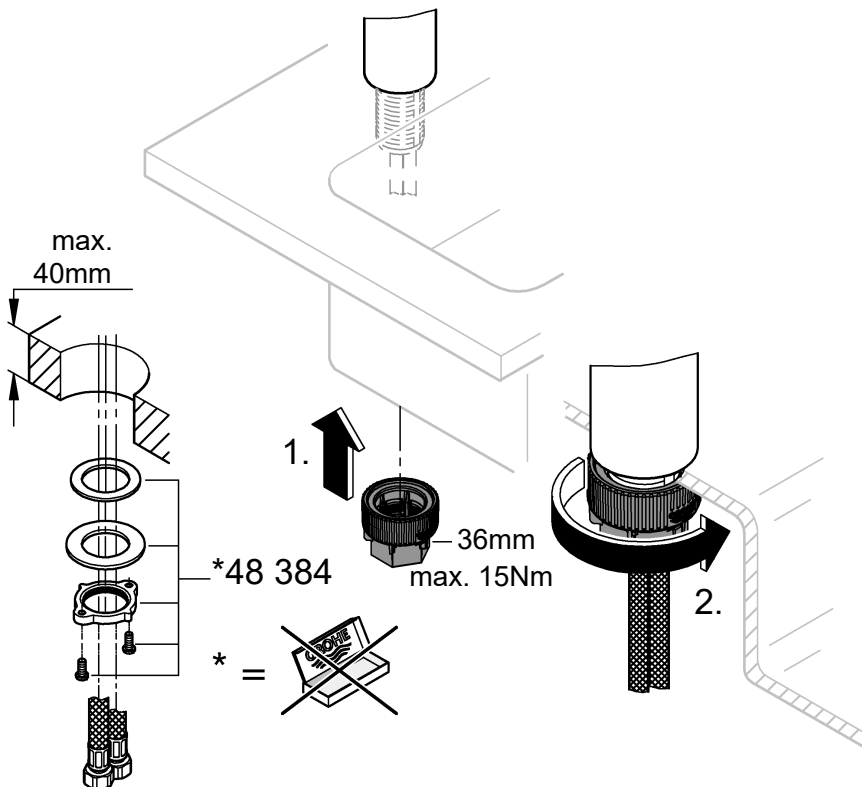

max. 70°

60°

32mm  
\*19 332

1

2

3

*48 384 	max. 40mm 	*19 332 	32mm 
--	--	--	---

Pure Freude an Wasser