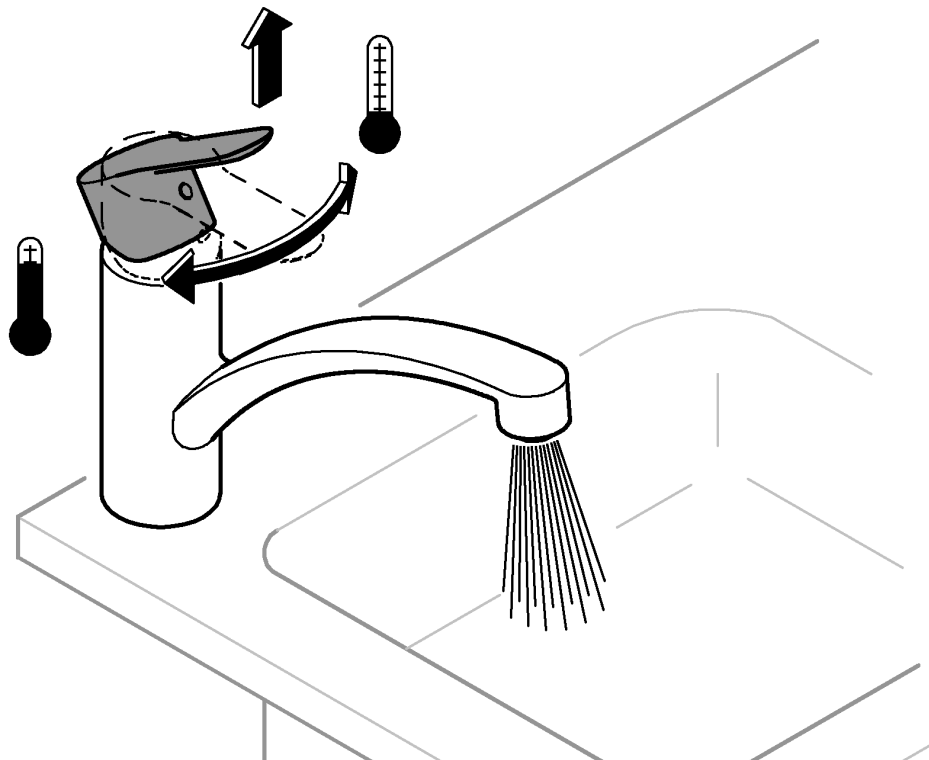

max. 70°

60°

32mm  
\*19 332

1

2

3

*48 384 	max. 40mm 	*19 332 	32mm 
--	--	--	---

Pure Freude an Wasser