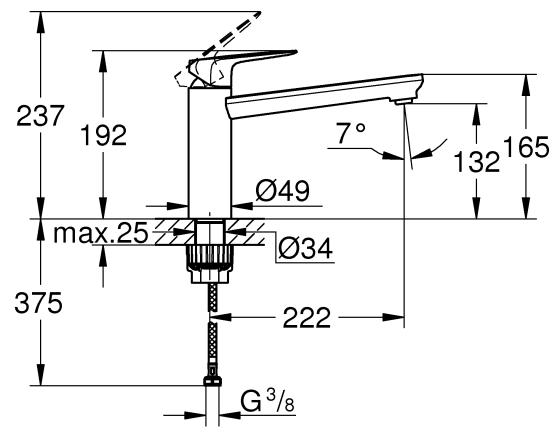

StartCurve