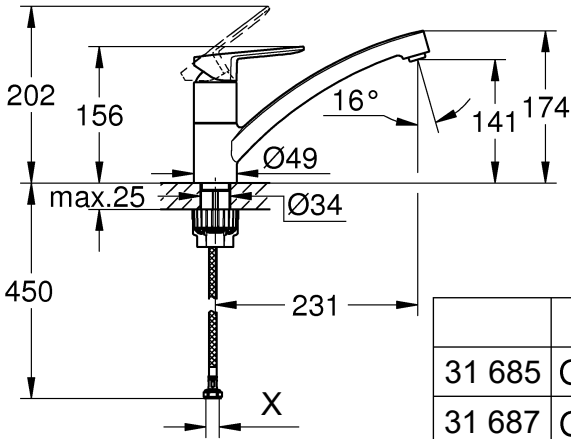

StartEco

31 685
31 687

StartFlow StartEdge

31 691
31 697

StartLoop

31 714

StartCurve

31 717