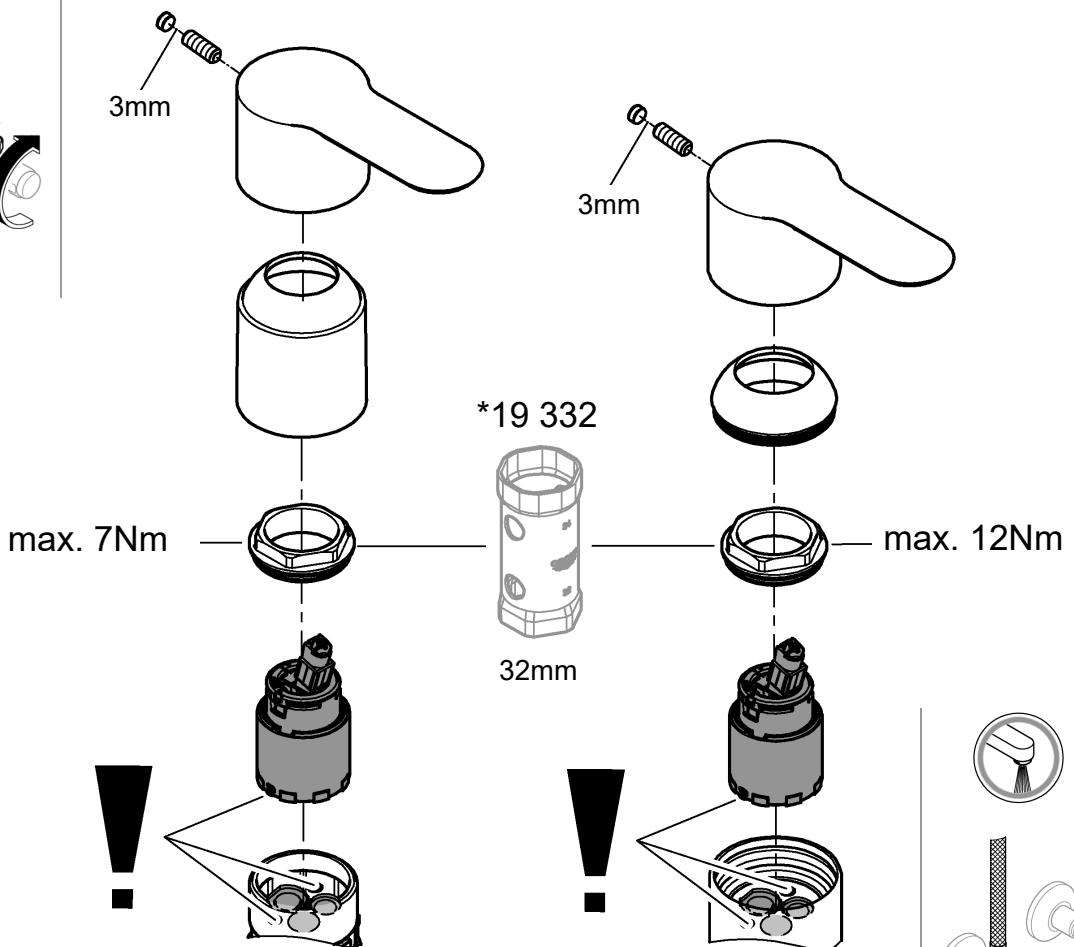

max. 70°

60°

32mm  
\*19 332

1

2

3

*48 384 	max. 40mm 	*19 332 	32mm 
--	--	--	---

Pure Freude an Wasser