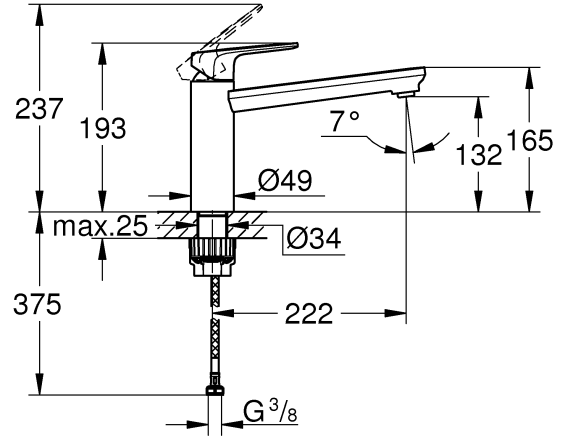

StartFlow StartEdge