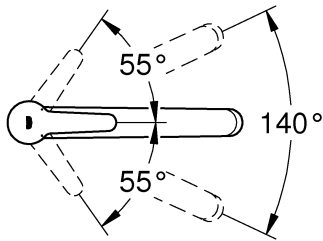

31 685
31 687