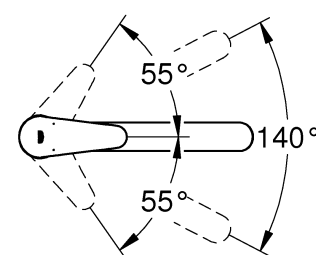

StartEco

31 685
31 687

StartFlow StartEdge

31 691
31 697

StartLoop

31 714

StartCurve

31 717