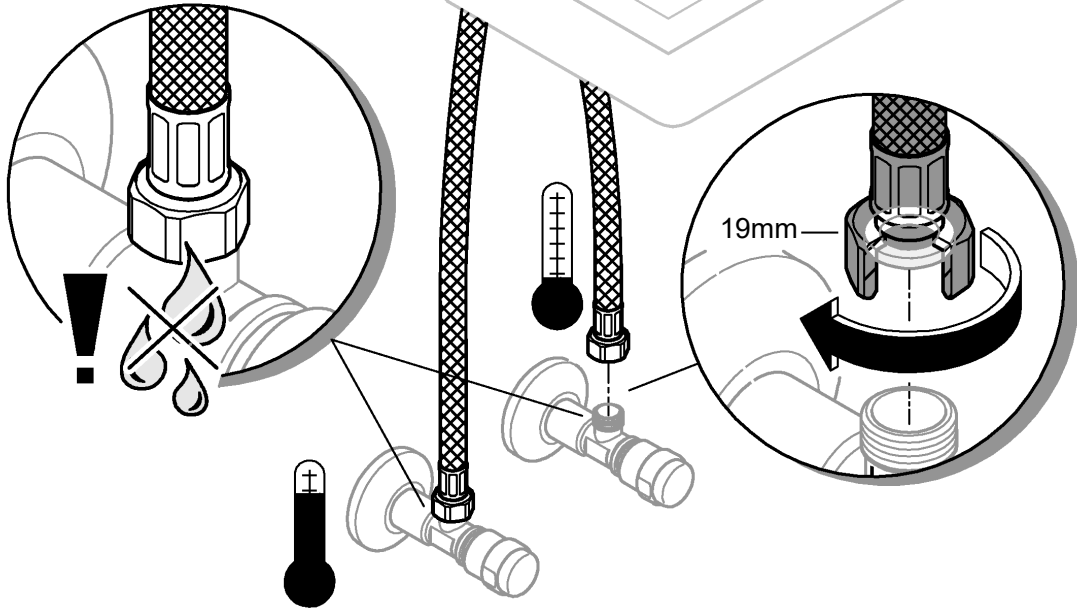

max. 70°

60°

32mm  
\*19 332

1

2

3

*48 384 	max. 40mm 	*19 332 	32mm 
--	--	--	---

Pure Freude an Wasser