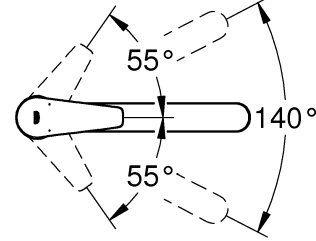

31 691
31 697