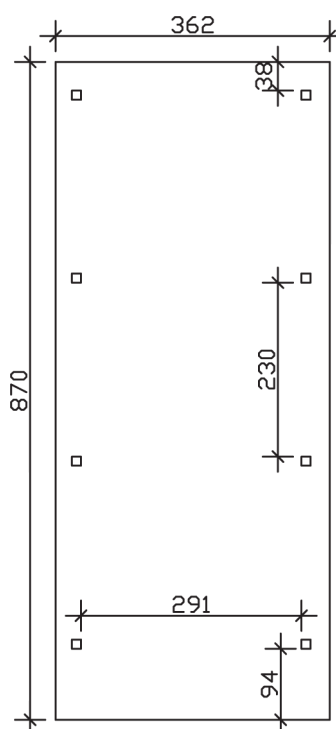

▶ Flachdach-Carport

362 X 870 cm

Carport Wendland schwarze Blende

- ▶ Massive Konstruktion aus hochwertigem Leimholz (BSH-Fichte)
- ▶ Farblich behandelt in nussbaum
- ▶ Dachschalung mit EPDM-Folie
- ▶ Pfosten 12 x 12 cm

► Datenblatt / Baubeschreibung		Carport Wendland schwarze Blende
Material		Leimholz, Fichte
Farbbehandlung		Lasiert in Nussbaum
Pfostenstärke		12 x 12 cm
Breite		362 cm
Tiefe		870 cm
Grundfläche		31,49 m ²
Umbauter Raum		73,85 m ³
Breite Sockelmaß		315 cm
Tiefe Sockelmaß		738 cm
Durchfahrtshöhe vorne		206 cm
Durchfahrtshöhe hinten		189 cm
Durchfahrtsbreite		291 cm
Firsthöhe		243 cm
Traufenhöhe		226 cm
Schneelast		1,05 kN/m ²
Dachform		Flachdach
Dachfläche		26,84 m ²
Dachneigung		1,2 °

Dachstärke	20 mm
Wasserablauf	nach hinten
Pfostenabstand Tiefe	230 cm
Pfostenanzahl	8
Oberfläche Holz	143,72 m ²
Im Lieferumfang enthalten	H-Pfostenanker zum Einbetonieren, Montagematerial, Aufbauanleitung
Anzahl Packstücke	2
Gesamt-Gewicht	1032 kg
Verpackung	Paket 1: B 120 cm x L 330 cm x H 85 cm Gewicht 932 kg Paket 2: B 50 cm x L 50 cm x H 60 cm Gewicht 100 kg
Artikelnummer	244102-03-35
EAN-Nummer	4018211025039
Lieferhinweis	Für die Anlieferung muss die Zufahrt für 40 t-LKW möglich sein! Die Anlieferung erfolgt frei Bordsteinkante (Festland Deutschland).
Garantie	5 Jahre gemäß unseren Garantiebedingungen

Carport Wendland schwarze Blende

Ansicht vorne

Ansicht Seite

Grundriss

Carport Wendland schwarze Blende

Schnitte und Ansichten Maßstab 1:100