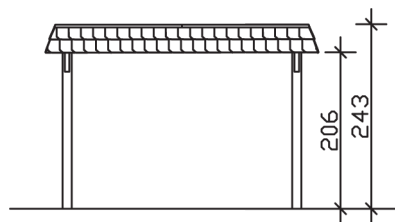

▶ Flachdach-Carport

362 X 870 cm

Carport Wendland schwarze Blende

- ▶ Massive Konstruktion aus hochwertigem Leimholz (BSH-Fichte)
- ▶ Farblich behandelt in nussbaum
- ▶ Dachschalung mit EPDM-Folie
- ▶ Pfosten 12 x 12 cm

► Datenblatt / Baubeschreibung		Carport Wendland schwarze Blende
Material		Leimholz, Fichte
Farbbehandlung		Lasiert in Nussbaum
Pfostenstärke		12 x 12 cm
Breite		362 cm
Tiefe		870 cm
Grundfläche		31,49 m ²
Umbauter Raum		73,85 m ³
Breite Sockelmaß		315 cm
Tiefe Sockelmaß		738 cm
Durchfahrtshöhe vorne		206 cm
Durchfahrtshöhe hinten		189 cm
Durchfahrtsbreite		291 cm
Firsthöhe		243 cm
Traufenhöhe		226 cm
Schneelast		1,05 kN/m ²
Dachform		Flachdach
Dachfläche		26,84 m ²
Dachneigung		1,2 °

Dachstärke	20 mm
Wasserablauf	nach hinten
Pfostenabstand Tiefe	230 cm
Pfostenanzahl	8
Oberfläche Holz	143,72 m ²
Im Lieferumfang enthalten	H-Pfostenanker zum Einbetonieren, Montagematerial, Aufbauanleitung
Anzahl Packstücke	2
Gesamt-Gewicht	1032 kg
Verpackung	Paket 1: B 120 cm x L 330 cm x H 85 cm Gewicht 932 kg Paket 2: B 50 cm x L 50 cm x H 60 cm Gewicht 100 kg
Artikelnummer	244102-03-35
EAN-Nummer	4018211025039
Lieferhinweis	Für die Anlieferung muss die Zufahrt für 40 t-LKW möglich sein! Die Anlieferung erfolgt frei Bordsteinkante (Festland Deutschland).
Garantie	5 Jahre gemäß unseren Garantiebedingungen

Carport Wendland schwarze Blende

Ansicht vorne

Ansicht Seite

Grundriss

Carport Wendland schwarze Blende

Schnitte und Ansichten Maßstab 1:100