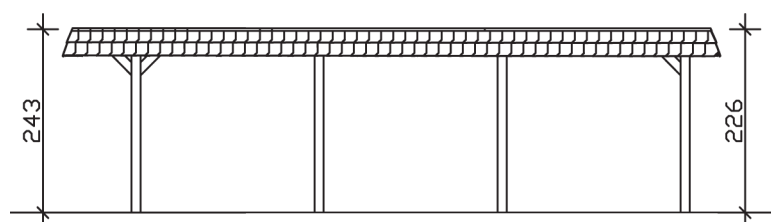

▶ Flachdach-Carport

362 X 870 cm

Carport Wendland schwarze Blende

- ▶ Massive Konstruktion aus hochwertigem Leimholz (BSH-Fichte)
- ▶ Farblich behandelt in nussbaum
- ▶ Dachschalung mit EPDM-Folie
- ▶ Pfosten 12 x 12 cm

► Datenblatt / Baubeschreibung		Carport Wendland schwarze Blende
Material		Leimholz, Fichte
Farbbehandlung		Lasiert in Nussbaum
Pfostenstärke		12 x 12 cm
Breite		362 cm
Tiefe		870 cm
Grundfläche		31,49 m ²
Umbauter Raum		73,85 m ³
Breite Sockelmaß		315 cm
Tiefe Sockelmaß		738 cm
Durchfahrtshöhe vorne		206 cm
Durchfahrtshöhe hinten		189 cm
Durchfahrtsbreite		291 cm
Firsthöhe		243 cm
Traufenhöhe		226 cm
Schneelast		1,05 kN/m ²
Dachform		Flachdach
Dachfläche		26,84 m ²
Dachneigung		1,2 °

Dachstärke	20 mm
Wasserablauf	nach hinten
Pfostenabstand Tiefe	230 cm
Pfostenanzahl	8
Oberfläche Holz	143,72 m ²
Im Lieferumfang enthalten	H-Pfostenanker zum Einbetonieren, Montagematerial, Aufbauanleitung
Anzahl Packstücke	2
Gesamt-Gewicht	1032 kg
Verpackung	Paket 1: B 120 cm x L 330 cm x H 85 cm Gewicht 932 kg Paket 2: B 50 cm x L 50 cm x H 60 cm Gewicht 100 kg
Artikelnummer	244102-03-35
EAN-Nummer	4018211025039
Lieferhinweis	Für die Anlieferung muss die Zufahrt für 40 t-LKW möglich sein! Die Anlieferung erfolgt frei Bordsteinkante (Festland Deutschland).
Garantie	5 Jahre gemäß unseren Garantiebedingungen

Carport Wendland schwarze Blende

Ansicht vorne

Ansicht Seite

Grundriss

Carport Wendland schwarze Blende

Schnitte und Ansichten Maßstab 1:100