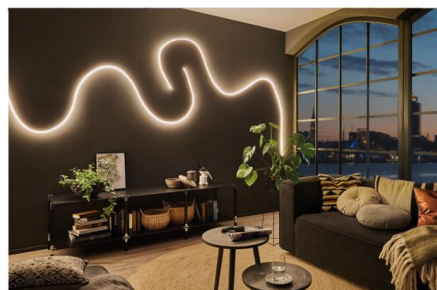

Artikelnummer:
70962

EAN-Nummer:
4000870709627

Name
Function MaxLED Flow Basisset 1,5m Warmweiß 22,2W 230/24V 24VA weiß

Hersteller
Paulmann

Kaufmännische Daten

VPE pro Masterkarton	1
Garantie	5 Jahre
SB Artikel	SB-Verpackung

Technische Daten

Anzahl Brennstellen	01
Aufgenommene Leistung	25 W
Bestückung Gesamt	incl. 1x22,2 W
Dimmbar	Ja
Farbe	Weiß
Farbtemperatur Bereich	2700 K
Gewicht brutto	429 g
Gewicht netto	334 g
Lebensdauer	20000 h
Inklusive Leuchtmittel	✓
Material	Kunststoff
MM-Zeichen	MM-Zeichen
Montageort	universal
Montageort Empfehlung	Universal
Netzstecker	Euroflachstecker (Typ C-CEE 7/16)
Scheinleistung	55,2 VA
Schutzklasse	Schutzklasse II
Spannung	230/24 V
Mit Steckertrafo	Mit Steckertrafo
Technik	LED
Trafoleistung Bereich	24 VA

Leuchtmitteldaten

Bestückung	22,2 W
Nennlichtstrom Bereich	1125 lm
Lichtstrom LED-Modul	1500 lm
Lichtstrom LED-Modul 360°	1500 lm
Scheinleistung	55,2 VA
Entspricht Glühlampe	99 W

Abmessungen

Abmessung (Höhe x Breite x Tiefe)	10 x 10 mm
Länge Gesamt	1,5 m
Höhe Gesamt	10 mm
Tiefe Gesamt	10 mm

Kaufmännische Daten II

Zolltarifnummer	94054231
Ursprungsland	CN
Verpackungseinheit SAP	1
Verpackungsmaße BxHxL	20 x 21,8 x 6,6 cm

Texte

Energieeffizienzklasse (Spektrum A-G): G