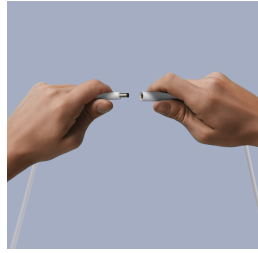

Produktdatenblatt

Philips Hue Flux Gradient Lightstrip Zubehör, 5m-Verlängerungskabel, kompatibel mit gängigen Smart-Home-Assistenten

Mit dem Hue Flux Verlängerungskabel hast du die Freiheit, deinen Lightstrip genau dort zu platzieren, wo du ihn haben möchtest. Das 5 m lange Kabel ermöglicht dir, den Abstand zur Stromquelle zu vergrößern und das Netzteil außer Sichtweite zu halten. Dank des minimalistischen Designs bleibt die Installation unauffällig und elegant. Das Niedervolt-Kabel ist sicher, staubresistent und einfach zu handhaben. Perfekt für kreative Lichtgestaltung in deinem Zuhause – steuerbar per Hue App oder Sprachbefehl.