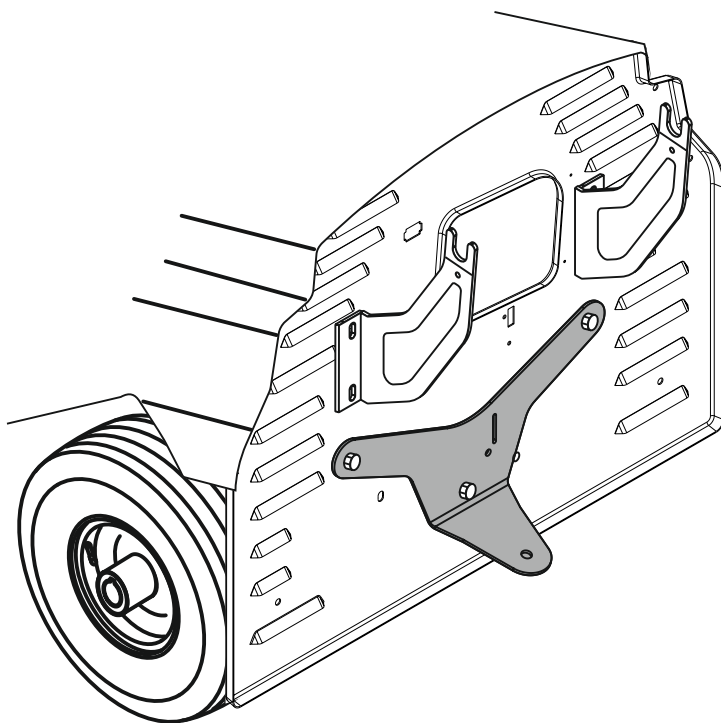

Nachrüstsatz: Anhängervorrichtung für Rasentraktor Retrofit-Kit: Trailer hitch for lawn tractor

DE
EN

Heck- und Seitenauswurf rear- and side-discharge

<p>A</p>  <p>1x</p>	<p>B</p>  <p>3x M8x60</p>	<p>C</p>  <p>6x</p>	<p>F</p>  <p>1x</p>
	<p>D</p>  <p>3x</p>	<p>E</p>  <p>1x M8x20</p>	