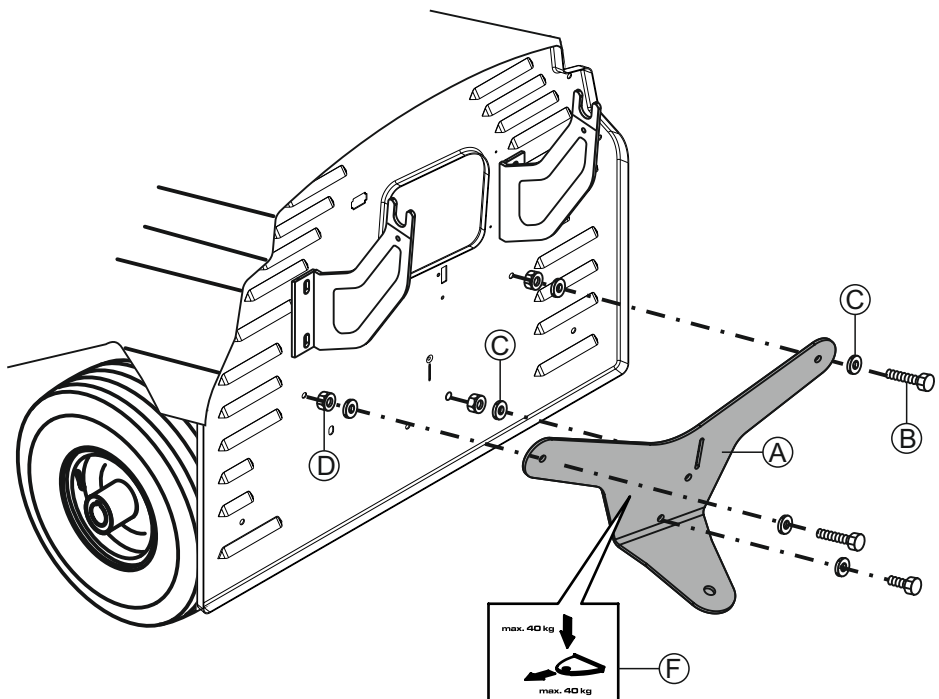

A 1x	B 3x M8x60	C 6x	F 1x
	D 3x	E 1x M8x20	

für Rasentraktoren bis Aug.2017
for lawn tractors until Aug.2017