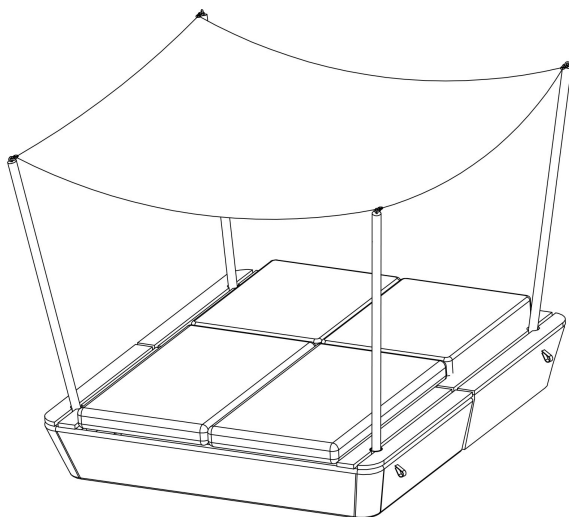

# ISLO

Prod. Code : 879749

**DE Einfache Selbstmontage.**

Nur für den Hausgebrauch bestimmt. Bitte vorsichtig mit beweglichen Teilen umgehen, aufgrund möglicher Einklemmungsgefahr.

**WICHTIG, BITTE SORGFÄLTIG LESEN  
UND FÜR ZUKÜNFTIGE ZWECKE GUT  
AUFBEWAHREN.**