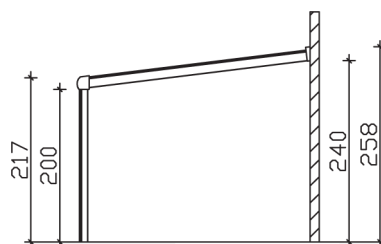

▶ Dacheindeckung aus 10 mm starkem Verbund-Sicherheits-Glas

434 X 307 cm

Modena

- ▶ Konstruktion aus Aluminium, pulverbeschichtet in weiß
- ▶ Modernes Design mit markanten Profillinien
- ▶ Regenrinne in der Pfette integriert
- ▶ Inklusive Pfostenlaschen zum Einbetonieren

► Datenblatt / Baubeschreibung		Modena 434 x 307cm
Material	Aluminium, pulverbeschichtet	
Farbbehandlung	Pulverbeschichtet in Weiß RAL 9016	
Pfostenstärke	11 x 11 cm (vorne abgerundet)	
Breite	434 cm	
Tiefe	307 cm	
Grundfläche	13,32 m ²	
Umbauter Raum	31,51 m ³	
Schneelast	0,85 kN/m ²	
Dachfläche	13,32 m ²	
Dachneigung	7 °	
Material Dacheindeckung	Verbund-Sicherheits-Glas (VSG) 10 mm	
Dachstärke	10 mm	
Montageart	Wandanbau	
Gesamthöhe hinten	258 cm	
Gesamthöhe vorne	217 cm	
Durchgangshöhe vorne	200 cm	
Pfostenabstand Breite	412 cm	
Pfostenabstand Tiefe	294 cm	

Im Lieferumfang enthalten	Pfostenlaschen zum Einbetonieren, integrierte Regenrinne, integrierter Wandabschluss, Montagematerial
Nicht im Lieferumfang enthalten	Dübel für die Wandmontage
Verpackung	Paket 1: B 120 cm x L 440 cm x H 55 cm Gewicht 211,000 kg Paket 2: B 120 cm x L 300 cm x H 120 cm Gewicht 315,000 kg
Artikelnummer	224562-11-70
EAN-Nummer	4018211224562
Lieferhinweis	Für die Anlieferung muss die Zufahrt für 40 t-LKW möglich sein! Die Anlieferung erfolgt frei Bordsteinkante (Festland Deutschland).
Garantie	5 Jahre gemäß unseren Garantiebedingungen

Modena 434 X 307cm

Ansicht vorne

Ansicht Seite

Grundriss

Modena 434 X 307cm

Schnitte und Ansichten Maßstab 1:100