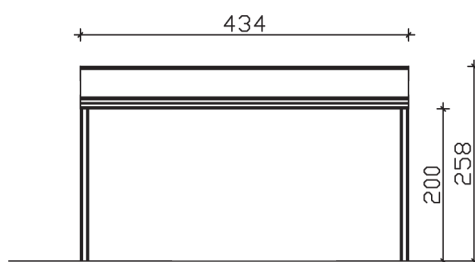

▶ Dacheindeckung aus 10 mm starkem Verbund-Sicherheits-Glas

434 X 307 cm

Modena

- ▶ Konstruktion aus Aluminium, pulverbeschichtet in weiß
- ▶ Modernes Design mit markanten Profillinien
- ▶ Regenrinne in der Pfette integriert
- ▶ Inklusive Pfostenlaschen zum Einbetonieren

► Datenblatt / Baubeschreibung		Modena 434 x 307cm
Material	Aluminium, pulverbeschichtet	
Farbbehandlung	Pulverbeschichtet in Weiß RAL 9016	
Pfostenstärke	11 x 11 cm (vorne abgerundet)	
Breite	434 cm	
Tiefe	307 cm	
Grundfläche	13,32 m ²	
Umbauter Raum	31,51 m ³	
Schneelast	0,85 kN/m ²	
Dachfläche	13,32 m ²	
Dachneigung	7 °	
Material Dacheindeckung	Verbund-Sicherheits-Glas (VSG) 10 mm	
Dachstärke	10 mm	
Montageart	Wandanbau	
Gesamthöhe hinten	258 cm	
Gesamthöhe vorne	217 cm	
Durchgangshöhe vorne	200 cm	
Pfostenabstand Breite	412 cm	
Pfostenabstand Tiefe	294 cm	

Im Lieferumfang enthalten	Pfostenlaschen zum Einbetonieren, integrierte Regenrinne, integrierter Wandabschluss, Montagematerial
Nicht im Lieferumfang enthalten	Dübel für die Wandmontage
Verpackung	Paket 1: B 120 cm x L 440 cm x H 55 cm Gewicht 211,000 kg Paket 2: B 120 cm x L 300 cm x H 120 cm Gewicht 315,000 kg
Artikelnummer	224562-11-70
EAN-Nummer	4018211224562
Lieferhinweis	Für die Anlieferung muss die Zufahrt für 40 t-LKW möglich sein! Die Anlieferung erfolgt frei Bordsteinkante (Festland Deutschland).
Garantie	5 Jahre gemäß unseren Garantiebedingungen

Modena 434 X 307cm

Ansicht vorne

Ansicht Seite

Grundriss

Modena 434 X 307cm

Schnitte und Ansichten Maßstab 1:100