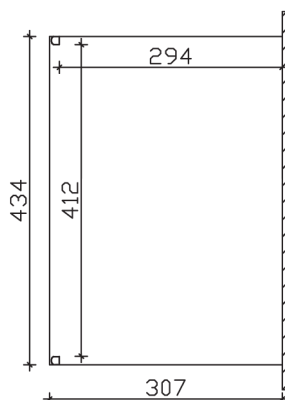

► Datenblatt / Baubeschreibung		Modena 434 x 307cm
Material	Aluminium, pulverbeschichtet	
Farbbehandlung	Pulverbeschichtet in Weiß RAL 9016	
Pfostenstärke	11 x 11 cm (vorne abgerundet)	
Breite	434 cm	
Tiefe	307 cm	
Grundfläche	13,32 m ²	
Umbauter Raum	31,51 m ³	
Schneelast	0,85 kN/m ²	
Dachfläche	13,32 m ²	
Dachneigung	7 °	
Material Dacheindeckung	Verbund-Sicherheits-Glas (VSG) 10 mm	
Dachstärke	10 mm	
Montageart	Wandanbau	
Gesamthöhe hinten	258 cm	
Gesamthöhe vorne	217 cm	
Durchgangshöhe vorne	200 cm	
Pfostenabstand Breite	412 cm	
Pfostenabstand Tiefe	294 cm	

Im Lieferumfang enthalten	Pfostenlaschen zum Einbetonieren, integrierte Regenrinne, integrierter Wandabschluss, Montagematerial
Nicht im Lieferumfang enthalten	Dübel für die Wandmontage
Verpackung	Paket 1: B 120 cm x L 440 cm x H 55 cm Gewicht 211,000 kg Paket 2: B 120 cm x L 300 cm x H 120 cm Gewicht 315,000 kg
Artikelnummer	224562-11-70
EAN-Nummer	4018211224562
Lieferhinweis	Für die Anlieferung muss die Zufahrt für 40 t-LKW möglich sein! Die Anlieferung erfolgt frei Bordsteinkante (Festland Deutschland).
Garantie	5 Jahre gemäß unseren Garantiebedingungen

Modena 434 X 307cm

Ansicht vorne

Ansicht Seite

Grundriss

Modena 434 X 307cm

Schnitte und Ansichten Maßstab 1:100