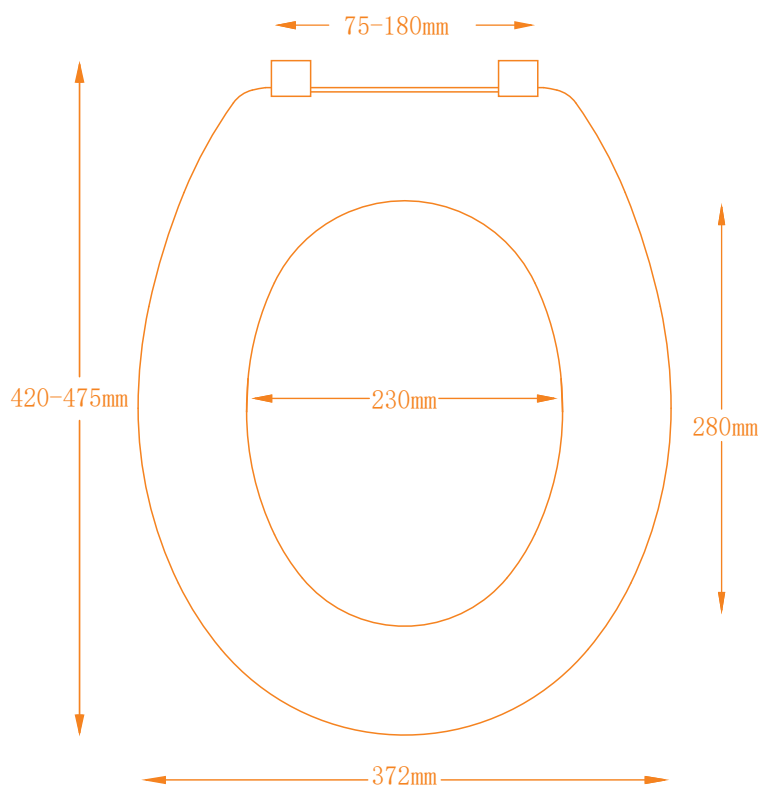

Zementoptik

PRIMASTER.

- Duroplast-Material
- Reinigungsfreundlich abnehmbar
- Befestigung von oben
- Passend für alle handelsüblichen WC's
- 7 Jahre Garantie