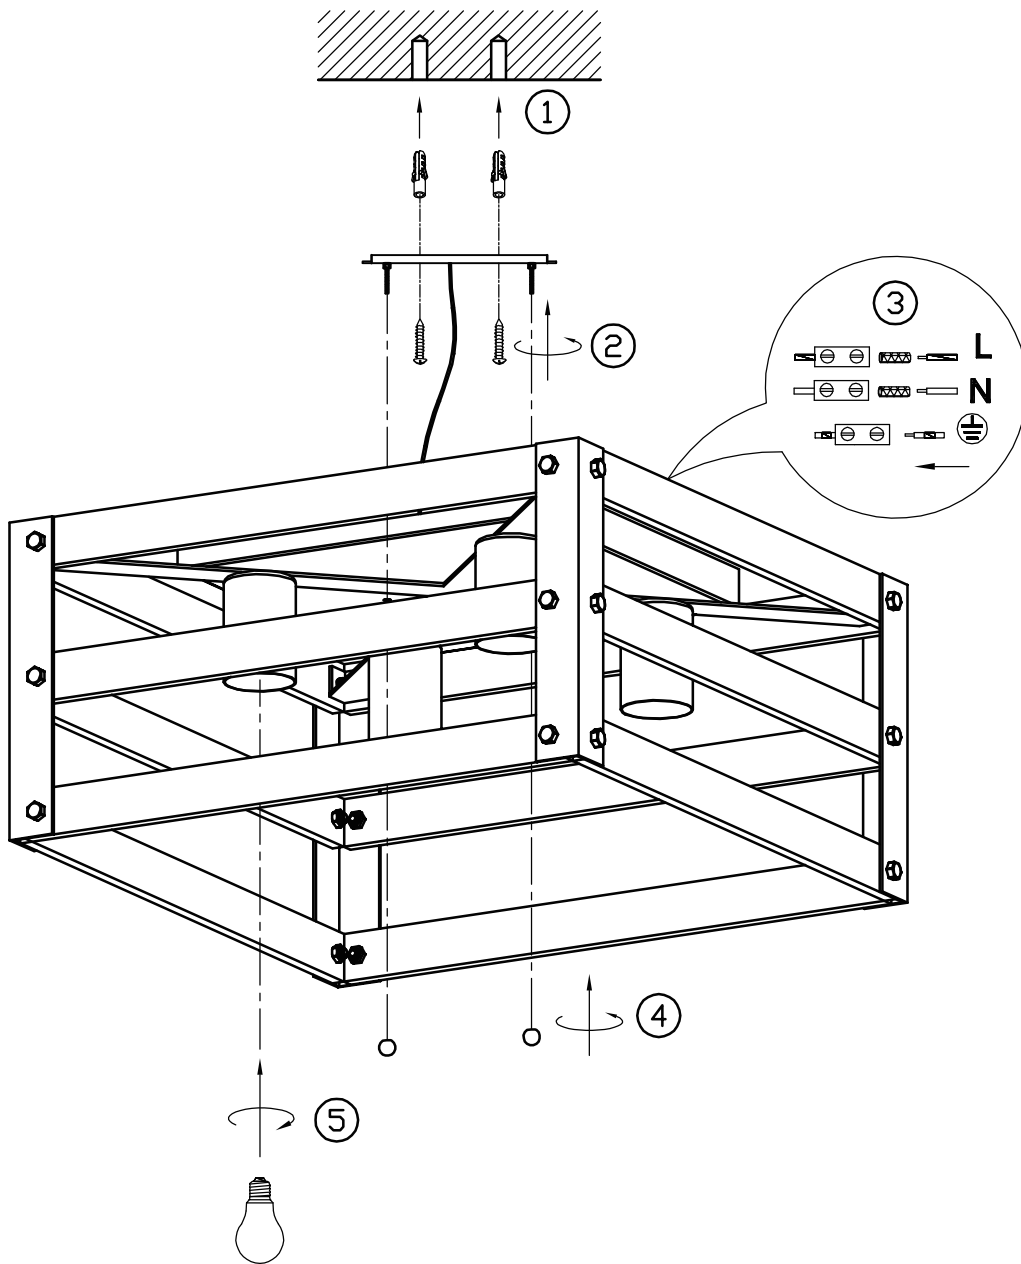

230V ~ 50Hz, 4 x E27 / max. 28W