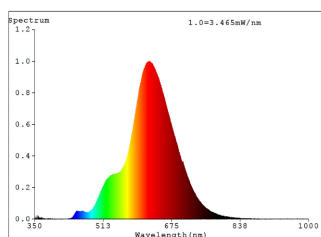

Technische Änderungen vorbehalten