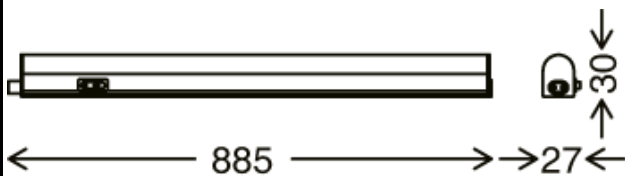

BRILONER®

Briloner Leuchten GmbH & Co. KG
Am Steinbach 14, D-59872 Meschede

201306TF

LED Unterbauleuchte
Kunststoff / weiß
inkl. 1 x LED-Platine 13W 1.300lm
Lebensdauer 25.000h, Ra>=80, inkl.
EIN/AUS-Schalter, inkl. Montagematerial, inkl. Zuleitung 1,5m,
inkl. Verbindungskabel 15cm, verbindbar bis max. 10 Stück,
Farbtemperatur einstellbar 3.000K / 4.000K / 6.500K
IP20
885x27x30mm (LxBxH)