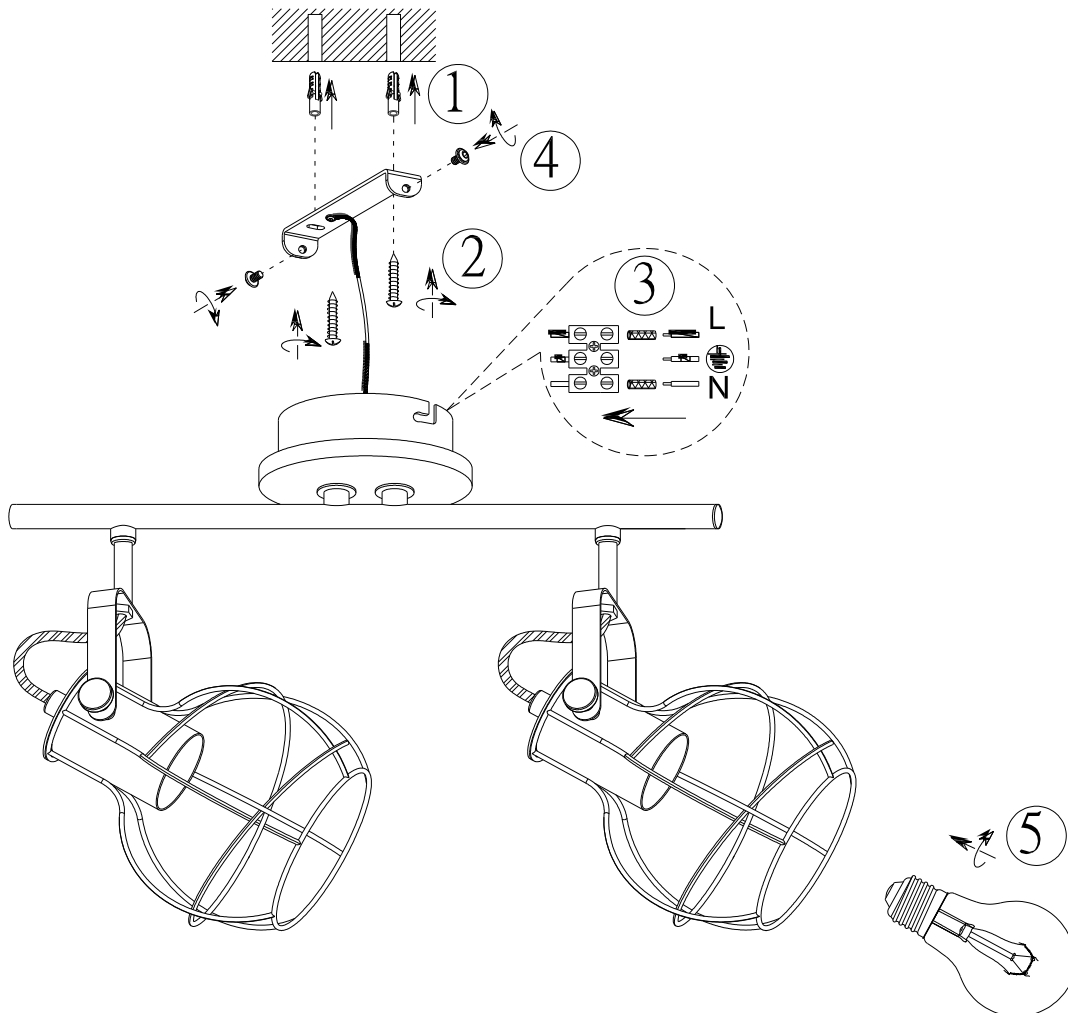

230V~50Hz
2 x E27 / max.28W