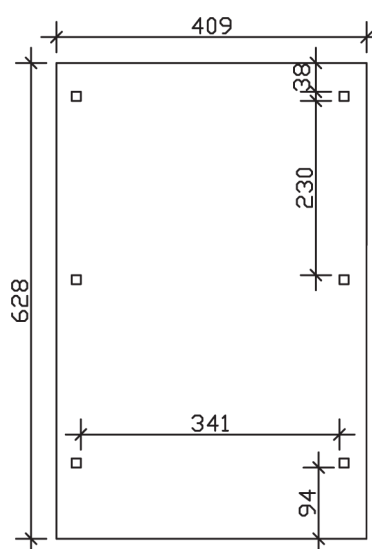

▶ Flachdach-Carport

409 X 628 cm

Carport Wendland rote Blende

- ▶ Massive Konstruktion aus hochwertigem Leimholz (BSH-Fichte)
- ▶ Farblich behandelt in eiche hell
- ▶ Aluminium-Dachplatten
- ▶ Pfosten 12 x 12 cm

► Datenblatt / Baubeschreibung		Carport Wendland rote Blende
Material		Leimholz, Fichte
Farbbehandlung		Lasiert in Eiche hell
Pfostenstärke		12 x 12 cm
Breite		409 cm
Tiefe		628 cm
Grundfläche		25,69 m ²
Umbauter Raum		61,90 m ³
Breite Sockelmaß		365 cm
Tiefe Sockelmaß		496 cm
Durchfahrtshöhe vorne		210 cm
Durchfahrtshöhe hinten		198 cm
Durchfahrtsbreite		341 cm
Firsthöhe		247 cm
Traufenhöhe		235 cm
Schneelast		1,25 kN/m ²
Dachform		Flachdach
Dachfläche		21,79 m ²
Dachneigung		1,2 °

Dachstärke	0,5 mm
Wasserablauf	nach hinten
Pfostenabstand Tiefe	230 cm
Pfostenanzahl	6
Oberfläche Holz	53,17 m ²
Im Lieferumfang enthalten	H-Pfostenanker zum Einbetonieren, Montagematerial, Aufbauanleitung
Anzahl Packstücke	1
Gesamt-Gewicht	640 kg
Verpackung	Paket 1: B 120 cm x L 380 cm x H 65 cm Gewicht 640 kg
Artikelnummer	244263-01-51
EAN-Nummer	4018211023813
Lieferhinweis	Für die Anlieferung muss die Zufahrt für 40 t-LKW möglich sein! Die Anlieferung erfolgt frei Bordsteinkante (Festland Deutschland).
Garantie	5 Jahre gemäß unseren Garantiebedingungen

Carport Wendland rote Blende

Ansicht vorne

Ansicht Seite

Grundriss

Carport Wendland rote Blende

Schnitte und Ansichten Maßstab 1:100