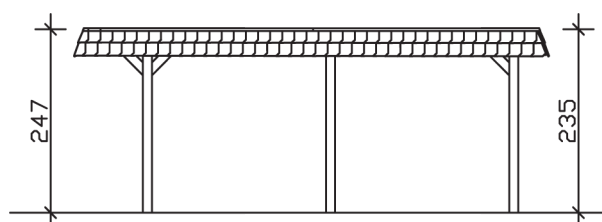

▶ Flachdach-Carport

409 X 628 cm

Carport Wendland rote Blende

- ▶ Massive Konstruktion aus hochwertigem Leimholz (BSH-Fichte)
- ▶ Farblich behandelt in eiche hell
- ▶ Aluminium-Dachplatten
- ▶ Pfosten 12 x 12 cm

► Datenblatt / Baubeschreibung		Carport Wendland rote Blende
Material		Leimholz, Fichte
Farbbehandlung		Lasiert in Eiche hell
Pfostenstärke		12 x 12 cm
Breite		409 cm
Tiefe		628 cm
Grundfläche		25,69 m ²
Umbauter Raum		61,90 m ³
Breite Sockelmaß		365 cm
Tiefe Sockelmaß		496 cm
Durchfahrtshöhe vorne		210 cm
Durchfahrtshöhe hinten		198 cm
Durchfahrtsbreite		341 cm
Firsthöhe		247 cm
Traufenhöhe		235 cm
Schneelast		1,25 kN/m ²
Dachform		Flachdach
Dachfläche		21,79 m ²
Dachneigung		1,2 °

Dachstärke	0,5 mm
Wasserablauf	nach hinten
Pfostenabstand Tiefe	230 cm
Pfostenanzahl	6
Oberfläche Holz	53,17 m ²
Im Lieferumfang enthalten	H-Pfostenanker zum Einbetonieren, Montagematerial, Aufbauanleitung
Anzahl Packstücke	1
Gesamt-Gewicht	640 kg
Verpackung	Paket 1: B 120 cm x L 380 cm x H 65 cm Gewicht 640 kg
Artikelnummer	244263-01-51
EAN-Nummer	4018211023813
Lieferhinweis	Für die Anlieferung muss die Zufahrt für 40 t-LKW möglich sein! Die Anlieferung erfolgt frei Bordsteinkante (Festland Deutschland).
Garantie	5 Jahre gemäß unseren Garantiebedingungen

Carport Wendland rote Blende

Ansicht vorne

Ansicht Seite

Grundriss

Carport Wendland rote Blende

Schnitte und Ansichten Maßstab 1:100