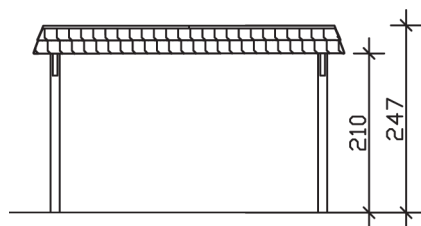

▶ Flachdach-Carport

409 X 628 cm

Carport Wendland rote Blende

- ▶ Massive Konstruktion aus hochwertigem Leimholz (BSH-Fichte)
- ▶ Farblich behandelt in eiche hell
- ▶ Aluminium-Dachplatten
- ▶ Pfosten 12 x 12 cm

► Datenblatt / Baubeschreibung		Carport Wendland rote Blende
Material		Leimholz, Fichte
Farbbehandlung		Lasiert in Eiche hell
Pfostenstärke		12 x 12 cm
Breite		409 cm
Tiefe		628 cm
Grundfläche		25,69 m ²
Umbauter Raum		61,90 m ³
Breite Sockelmaß		365 cm
Tiefe Sockelmaß		496 cm
Durchfahrtshöhe vorne		210 cm
Durchfahrtshöhe hinten		198 cm
Durchfahrtsbreite		341 cm
Firsthöhe		247 cm
Traufenhöhe		235 cm
Schneelast		1,25 kN/m ²
Dachform		Flachdach
Dachfläche		21,79 m ²
Dachneigung		1,2 °

Dachstärke	0,5 mm
Wasserablauf	nach hinten
Pfostenabstand Tiefe	230 cm
Pfostenanzahl	6
Oberfläche Holz	53,17 m ²
Im Lieferumfang enthalten	H-Pfostenanker zum Einbetonieren, Montagematerial, Aufbauanleitung
Anzahl Packstücke	1
Gesamt-Gewicht	640 kg
Verpackung	Paket 1: B 120 cm x L 380 cm x H 65 cm Gewicht 640 kg
Artikelnummer	244263-01-51
EAN-Nummer	4018211023813
Lieferhinweis	Für die Anlieferung muss die Zufahrt für 40 t-LKW möglich sein! Die Anlieferung erfolgt frei Bordsteinkante (Festland Deutschland).
Garantie	5 Jahre gemäß unseren Garantiebedingungen

Carport Wendland rote Blende

Ansicht vorne

Ansicht Seite

Grundriss

Carport Wendland rote Blende

Schnitte und Ansichten Maßstab 1:100