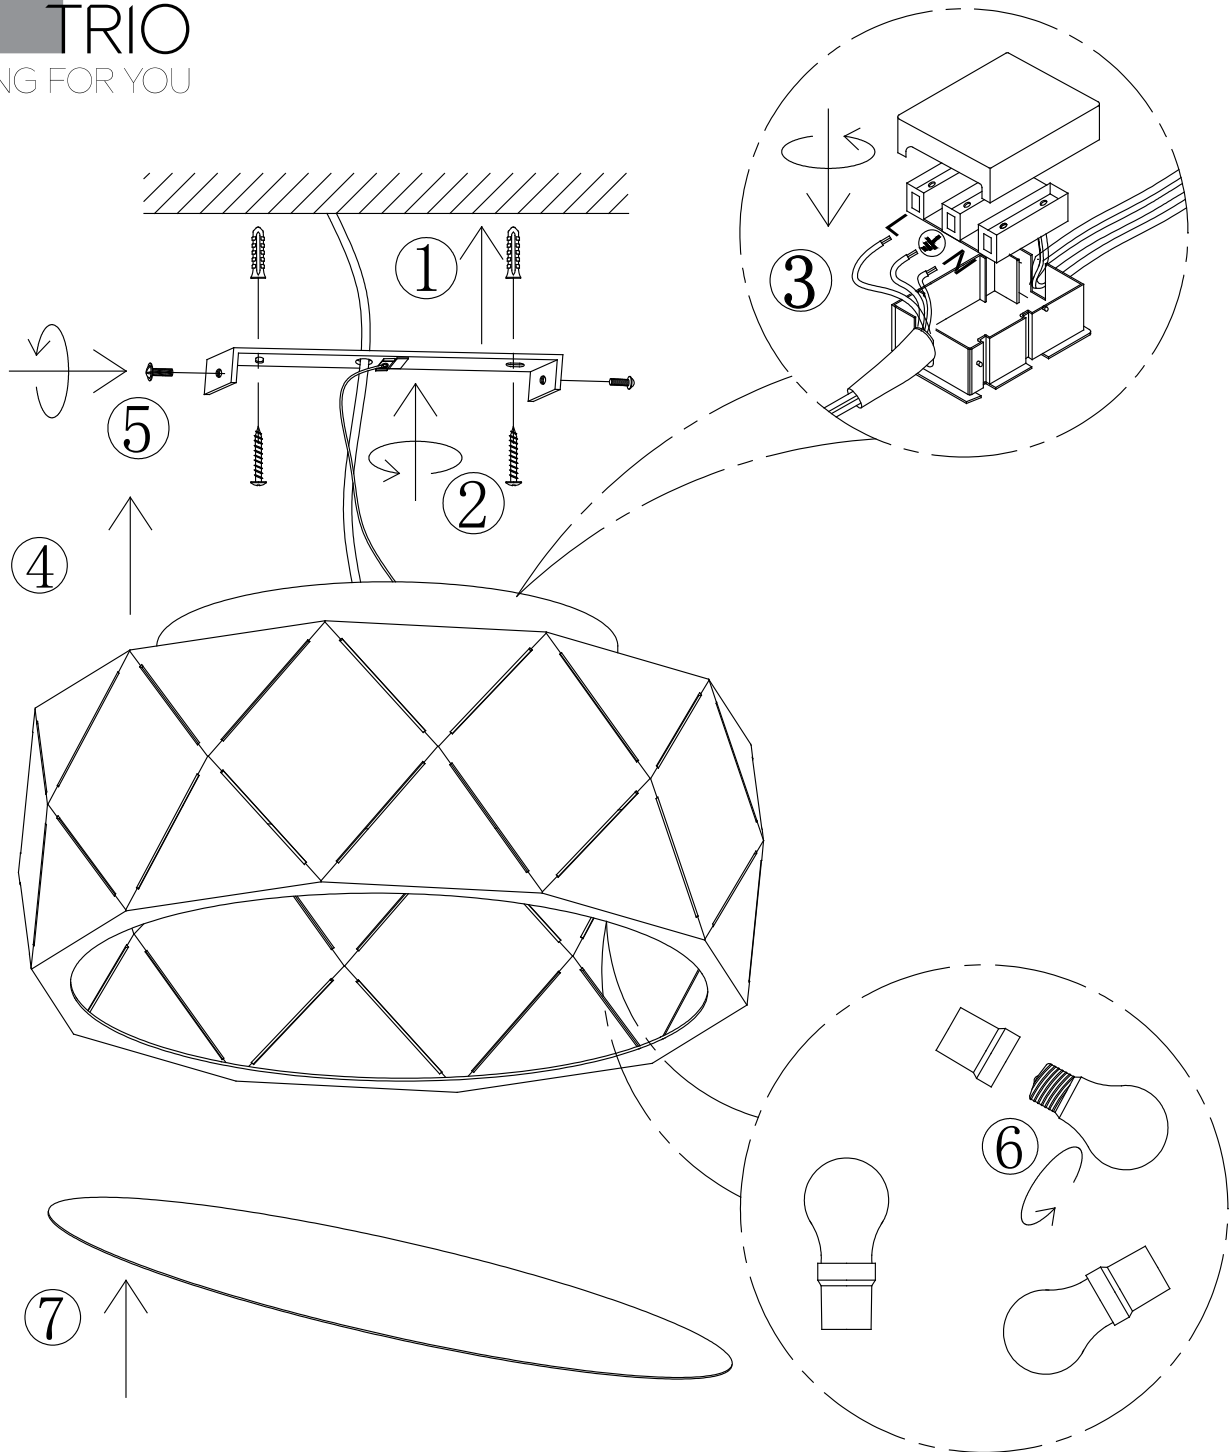

230V ~ 50Hz, 3 x E27 max.25W