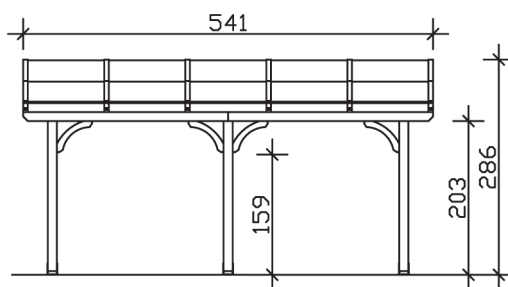

▶ Massive Konstruktion aus hochwertigem Leimholz (BSH-Fichte)

541 X 289 cm

Venezia

- ▶ Stilvoll geschwungene Sparren
- ▶ Dacheindeckung Polycarbonat-Doppelstegplatte in klar
- ▶ Pfosten 12 x 12 cm
- ▶ Inklusive Aufschraubstützen

► Datenblatt / Baubeschreibung		Venezia 541 x 289cm
Material	Leimholz, Fichte	
Farbbehandlung	Lasiert in Weiß	
Pfostenstärke	12 x 12 cm	
Breite	541 cm	
Tiefe	289 cm	
Grundfläche	15,63 m ²	
Umbauter Raum	40,25 m ³	
Schneelast	1,65 kN/m ²	
Dachfläche	15,63 m ²	
Material Dacheindeckung	Polycarbonat-Doppelstegplatten 10 mm - klar	
Dachstärke	10 mm	
Montageart	Wandanbau	
Gesamthöhe hinten	286 cm	
Gesamthöhe vorne	229 cm	
Durchgangshöhe vorne	203 cm	
Pfostenabstand Breite	220 cm	
Pfostenabstand Tiefe	255 cm	

Oberfläche Holz	18,23 m ²
Im Lieferumfang enthalten	Aufschraubstützen, Montagematerial, Aufbauanleitung
Nicht im Lieferumfang enthalten	Dübel für die Wandmontage und Wandanschlussprofil
Verpackung	Paket 1: B 120 cm x L 317 cm x H 45 cm Gewicht 285,000 kg
Artikelnummer	207886-11-25
EAN-Nummer	4018211000319
Lieferhinweis	Für die Anlieferung muss die Zufahrt für 40 t-LKW möglich sein! Die Anlieferung erfolgt frei Bordsteinkante (Festland Deutschland).
Garantie	5 Jahre gemäß unseren Garantiebedingungen

Venezia 541 X 289cm

Ansicht vorne

Ansicht Seite

Grundriss

Venezia 541 X 289cm

Schnitte und Ansichten Maßstab 1:100