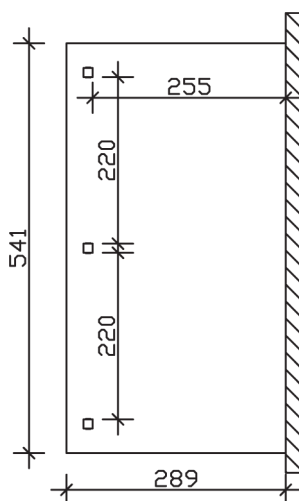

▶ Massive Konstruktion aus hochwertigem Leimholz (BSH-Fichte)

541 X 289 cm

Venezia

- ▶ Stilvoll geschwungene Sparren
- ▶ Dacheindeckung Polycarbonat-Doppelstegplatte in klar
- ▶ Pfosten 12 x 12 cm
- ▶ Inklusive Aufschraubstützen

► Datenblatt / Baubeschreibung		Venezia 541 x 289cm
Material	Leimholz, Fichte	
Farbbehandlung	Lasiert in Weiß	
Pfostenstärke	12 x 12 cm	
Breite	541 cm	
Tiefe	289 cm	
Grundfläche	15,63 m ²	
Umbauter Raum	40,25 m ³	
Schneelast	1,65 kN/m ²	
Dachfläche	15,63 m ²	
Material Dacheindeckung	Polycarbonat-Doppelstegplatten 10 mm - klar	
Dachstärke	10 mm	
Montageart	Wandanbau	
Gesamthöhe hinten	286 cm	
Gesamthöhe vorne	229 cm	
Durchgangshöhe vorne	203 cm	
Pfostenabstand Breite	220 cm	
Pfostenabstand Tiefe	255 cm	

Oberfläche Holz	18,23 m ²
Im Lieferumfang enthalten	Aufschraubstützen, Montagematerial, Aufbauanleitung
Nicht im Lieferumfang enthalten	Dübel für die Wandmontage und Wandanschlussprofil
Verpackung	Paket 1: B 120 cm x L 317 cm x H 45 cm Gewicht 285,000 kg
Artikelnummer	207886-11-25
EAN-Nummer	4018211000319
Lieferhinweis	Für die Anlieferung muss die Zufahrt für 40 t-LKW möglich sein! Die Anlieferung erfolgt frei Bordsteinkante (Festland Deutschland).
Garantie	5 Jahre gemäß unseren Garantiebedingungen

Venezia 541 X 289cm

Ansicht vorne

Ansicht Seite

Grundriss

Venezia 541 X 289cm

Schnitte und Ansichten Maßstab 1:100