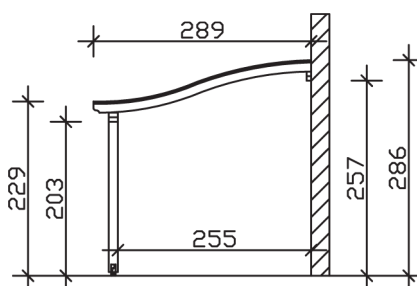

▶ Massive Konstruktion aus hochwertigem Leimholz (BSH-Fichte)

541 X 289 cm

Venezia

- ▶ Stilvoll geschwungene Sparren
- ▶ Dacheindeckung Polycarbonat-Doppelstegplatte in klar
- ▶ Pfosten 12 x 12 cm
- ▶ Inklusive Aufschraubstützen

► Datenblatt / Baubeschreibung		Venezia 541 x 289cm
Material	Leimholz, Fichte	
Farbbehandlung	Lasiert in Weiß	
Pfostenstärke	12 x 12 cm	
Breite	541 cm	
Tiefe	289 cm	
Grundfläche	15,63 m ²	
Umbauter Raum	40,25 m ³	
Schneelast	1,65 kN/m ²	
Dachfläche	15,63 m ²	
Material Dacheindeckung	Polycarbonat-Doppelstegplatten 10 mm - klar	
Dachstärke	10 mm	
Montageart	Wandanbau	
Gesamthöhe hinten	286 cm	
Gesamthöhe vorne	229 cm	
Durchgangshöhe vorne	203 cm	
Pfostenabstand Breite	220 cm	
Pfostenabstand Tiefe	255 cm	

Oberfläche Holz	18,23 m ²
Im Lieferumfang enthalten	Aufschraubstützen, Montagematerial, Aufbauanleitung
Nicht im Lieferumfang enthalten	Dübel für die Wandmontage und Wandanschlussprofil
Verpackung	Paket 1: B 120 cm x L 317 cm x H 45 cm Gewicht 285,000 kg
Artikelnummer	207886-11-25
EAN-Nummer	4018211000319
Lieferhinweis	Für die Anlieferung muss die Zufahrt für 40 t-LKW möglich sein! Die Anlieferung erfolgt frei Bordsteinkante (Festland Deutschland).
Garantie	5 Jahre gemäß unseren Garantiebedingungen

Venezia 541 X 289cm

Ansicht vorne

Ansicht Seite

Grundriss

Venezia 541 X 289cm

Schnitte und Ansichten Maßstab 1:100