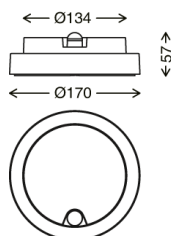

BRILONER®

Briloner Leuchten GmbH & Co. KG
Am Steinbach 14, D-59872 Meschede

IP 44

315305TF

LED Außenleuchte mit Sensor

Kunststoff / schwarz

inkl. 1 x LED-Platine 12W 1.250lm 4.000K

Lebensdauer 30.000h, Ra>=80

inkl. Sensor, Leuchtdauer voreingestellt auf 75 Sek., Reichweite max. 8m,

Erfassungswinkel 100°,

inkl. Dämmerungsensor, 5-25lux

IP44

Ø170x57mm (DxH)