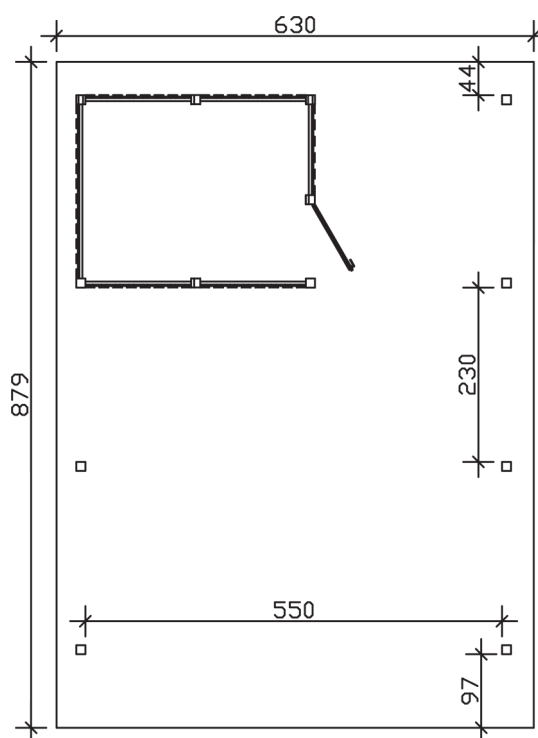

▶ Flachdach-Carport

630 X 879 cm

Carport Wendland schwarze Blende

- ▶ Massive Konstruktion aus hochwertigem Leimholz (BSH-Fichte)
- ▶ Farblich behandelt in eiche hell
- ▶ Dachschalung mit EPDM-Folie
- ▶ Pfosten 12 x 12 cm

► Datenblatt / Baubeschreibung		Carport Wendland schwarze Blende
Material		Leimholz, Fichte
Farbbehandlung		Lasiert in Eiche hell
Pfostenstärke		12 x 12 cm
Breite		630 cm
Tiefe		879 cm
Grundfläche		55,38 m ²
Umbauter Raum		135,40 m ³
Breite Sockelmaß		574 cm
Tiefe Sockelmaß		738 cm
Durchfahrtshöhe vorne		216 cm
Durchfahrtshöhe hinten		199 cm
Durchfahrtsbreite		550 cm
Firsthöhe		253 cm
Traufenhöhe		236 cm
Schneelast		1,25 kN/m ²
Dachform		Flachdach
Dachfläche		49,64 m ²
Dachneigung		1,2 °

Dachstärke	20 mm
Wasserablauf	nach hinten
Pfostenabstand Tiefe	230 cm
Pfostenanzahl	13
Oberfläche Holz	314,53 m ²
Im Lieferumfang enthalten	H-Pfostenanker zum Einbetonieren, Montagematerial, Aufbauanleitung
Anzahl Packstücke	3
Gesamt-Gewicht	2231 kg
Verpackung	Paket 1: B 120 cm x L 610 cm x H 80 cm Gewicht 1546 kg Paket 2: B 120 cm x L 260 cm x H 75 cm Gewicht 570 kg Paket 3: B 60 cm x L 60 cm x H 60 cm Gewicht 115 kg
Artikelnummer	244652-01-35
EAN-Nummer	4018211026272
Lieferhinweis	Für die Anlieferung muss die Zufahrt für 40 t-LKW möglich sein! Die Anlieferung erfolgt frei Bordsteinkante (Festland Deutschland).
Garantie	5 Jahre gemäß unseren Garantiebedingungen

Carport Wendland schwarze Blende

Ansicht vorne

Ansicht Seite

Grundriss

Carport Wendland schwarze Blende

Schnitte und Ansichten Maßstab 1:100