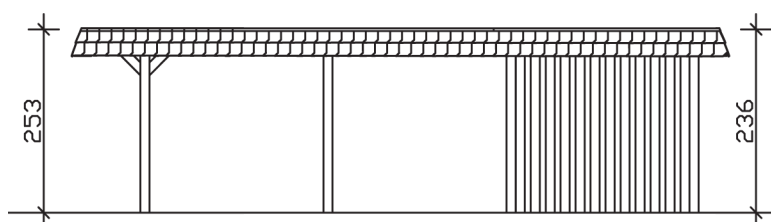

▶ Flachdach-Carport

630 X 879 cm

Carport Wendland schwarze Blende

- ▶ Massive Konstruktion aus hochwertigem Leimholz (BSH-Fichte)
- ▶ Farblich behandelt in eiche hell
- ▶ Dachschalung mit EPDM-Folie
- ▶ Pfosten 12 x 12 cm

► Datenblatt / Baubeschreibung		Carport Wendland schwarze Blende
Material		Leimholz, Fichte
Farbbehandlung		Lasiert in Eiche hell
Pfostenstärke		12 x 12 cm
Breite		630 cm
Tiefe		879 cm
Grundfläche		55,38 m ²
Umbauter Raum		135,40 m ³
Breite Sockelmaß		574 cm
Tiefe Sockelmaß		738 cm
Durchfahrtshöhe vorne		216 cm
Durchfahrtshöhe hinten		199 cm
Durchfahrtsbreite		550 cm
Firsthöhe		253 cm
Traufenhöhe		236 cm
Schneelast		1,25 kN/m ²
Dachform		Flachdach
Dachfläche		49,64 m ²
Dachneigung		1,2 °

Dachstärke	20 mm
Wasserablauf	nach hinten
Pfostenabstand Tiefe	230 cm
Pfostenanzahl	13
Oberfläche Holz	314,53 m ²
Im Lieferumfang enthalten	H-Pfostenanker zum Einbetonieren, Montagematerial, Aufbauanleitung
Anzahl Packstücke	3
Gesamt-Gewicht	2231 kg
Verpackung	Paket 1: B 120 cm x L 610 cm x H 80 cm Gewicht 1546 kg Paket 2: B 120 cm x L 260 cm x H 75 cm Gewicht 570 kg Paket 3: B 60 cm x L 60 cm x H 60 cm Gewicht 115 kg
Artikelnummer	244652-01-35
EAN-Nummer	4018211026272
Lieferhinweis	Für die Anlieferung muss die Zufahrt für 40 t-LKW möglich sein! Die Anlieferung erfolgt frei Bordsteinkante (Festland Deutschland).
Garantie	5 Jahre gemäß unseren Garantiebedingungen

Carport Wendland schwarze Blende

Ansicht vorne

Ansicht Seite

Grundriss

Carport Wendland schwarze Blende

Schnitte und Ansichten Maßstab 1:100