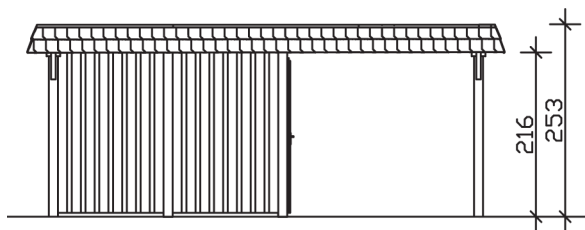

▶ Flachdach-Carport

630 X 879 cm

Carport Wendland schwarze Blende

- ▶ Massive Konstruktion aus hochwertigem Leimholz (BSH-Fichte)
- ▶ Farblich behandelt in eiche hell
- ▶ Dachschalung mit EPDM-Folie
- ▶ Pfosten 12 x 12 cm

► Datenblatt / Baubeschreibung		Carport Wendland schwarze Blende
Material		Leimholz, Fichte
Farbbehandlung		Lasiert in Eiche hell
Pfostenstärke		12 x 12 cm
Breite		630 cm
Tiefe		879 cm
Grundfläche		55,38 m ²
Umbauter Raum		135,40 m ³
Breite Sockelmaß		574 cm
Tiefe Sockelmaß		738 cm
Durchfahrtshöhe vorne		216 cm
Durchfahrtshöhe hinten		199 cm
Durchfahrtsbreite		550 cm
Firsthöhe		253 cm
Traufenhöhe		236 cm
Schneelast		1,25 kN/m ²
Dachform		Flachdach
Dachfläche		49,64 m ²
Dachneigung		1,2 °

Dachstärke	20 mm
Wasserablauf	nach hinten
Pfostenabstand Tiefe	230 cm
Pfostenanzahl	13
Oberfläche Holz	314,53 m ²
Im Lieferumfang enthalten	H-Pfostenanker zum Einbetonieren, Montagematerial, Aufbauanleitung
Anzahl Packstücke	3
Gesamt-Gewicht	2231 kg
Verpackung	Paket 1: B 120 cm x L 610 cm x H 80 cm Gewicht 1546 kg Paket 2: B 120 cm x L 260 cm x H 75 cm Gewicht 570 kg Paket 3: B 60 cm x L 60 cm x H 60 cm Gewicht 115 kg
Artikelnummer	244652-01-35
EAN-Nummer	4018211026272
Lieferhinweis	Für die Anlieferung muss die Zufahrt für 40 t-LKW möglich sein! Die Anlieferung erfolgt frei Bordsteinkante (Festland Deutschland).
Garantie	5 Jahre gemäß unseren Garantiebedingungen

Carport Wendland schwarze Blende

Ansicht vorne

Ansicht Seite

Grundriss

Carport Wendland schwarze Blende

Schnitte und Ansichten Maßstab 1:100