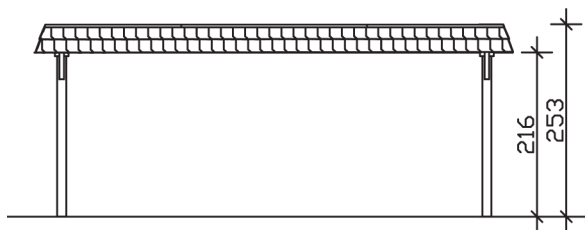

▶ Flachdach-Carport

630 X 879 cm

Carport Wendland rote Blende

- ▶ Massive Konstruktion aus hochwertigem Leimholz (BSH-Fichte)
- ▶ Farblich behandelt in weiß
- ▶ Dachschalung mit EPDM-Folie
- ▶ Pfosten 12 x 12 cm

► Datenblatt / Baubeschreibung		Carport Wendland rote Blende
Material		Leimholz, Fichte
Farbbehandlung		Lasiert in Weiß
Pfostenstärke		12 x 12 cm
Breite		630 cm
Tiefe		879 cm
Grundfläche		55,38 m ²
Umbauter Raum		135,40 m ³
Breite Sockelmaß		574 cm
Tiefe Sockelmaß		738 cm
Durchfahrtshöhe vorne		216 cm
Durchfahrtshöhe hinten		199 cm
Durchfahrtsbreite		550 cm
Firsthöhe		253 cm
Traufenhöhe		236 cm
Schneelast		1,25 kN/m ²
Dachform		Flachdach
Dachfläche		49,64 m ²
Dachneigung		1,2 °

Dachstärke	20 mm
Wasserablauf	nach hinten
Pfostenabstand Tiefe	230 cm
Pfostenanzahl	8
Oberfläche Holz	232,39 m ²
Im Lieferumfang enthalten	H-Pfostenanker zum Einbetonieren, Montagematerial, Aufbauanleitung
Anzahl Packstücke	2
Gesamt-Gewicht	1760 kg
Verpackung	Paket 1: B 120 cm x L 610 cm x H 87 cm Gewicht 1662 kg Paket 2: B 50 cm x L 50 cm x H 60 cm Gewicht 98 kg
Artikelnummer	244614-11-35
EAN-Nummer	4018211026180
Lieferhinweis	Für die Anlieferung muss die Zufahrt für 40 t-LKW möglich sein! Die Anlieferung erfolgt frei Bordsteinkante (Festland Deutschland).
Garantie	5 Jahre gemäß unseren Garantiebedingungen

Carport Wendland rote Blende

Ansicht vorne

Ansicht Seite

Grundriss

Carport Wendland rote Blende

Schnitte und Ansichten Maßstab 1:100