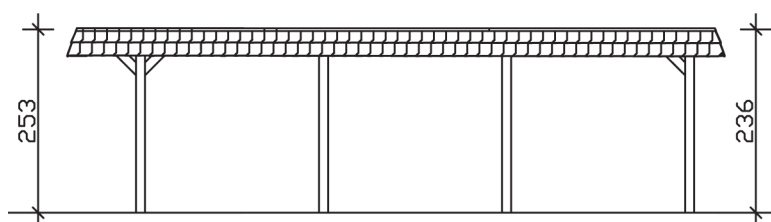

▶ Flachdach-Carport

630 X 879 cm

Carport Wendland rote Blende

- ▶ Massive Konstruktion aus hochwertigem Leimholz (BSH-Fichte)
- ▶ Farblich behandelt in weiß
- ▶ Dachschalung mit EPDM-Folie
- ▶ Pfosten 12 x 12 cm

► Datenblatt / Baubeschreibung		Carport Wendland rote Blende
Material		Leimholz, Fichte
Farbbehandlung		Lasiert in Weiß
Pfostenstärke		12 x 12 cm
Breite		630 cm
Tiefe		879 cm
Grundfläche		55,38 m ²
Umbauter Raum		135,40 m ³
Breite Sockelmaß		574 cm
Tiefe Sockelmaß		738 cm
Durchfahrtshöhe vorne		216 cm
Durchfahrtshöhe hinten		199 cm
Durchfahrtsbreite		550 cm
Firsthöhe		253 cm
Traufenhöhe		236 cm
Schneelast		1,25 kN/m ²
Dachform		Flachdach
Dachfläche		49,64 m ²
Dachneigung		1,2 °

Dachstärke	20 mm
Wasserablauf	nach hinten
Pfostenabstand Tiefe	230 cm
Pfostenanzahl	8
Oberfläche Holz	232,39 m ²
Im Lieferumfang enthalten	H-Pfostenanker zum Einbetonieren, Montagematerial, Aufbauanleitung
Anzahl Packstücke	2
Gesamt-Gewicht	1760 kg
Verpackung	Paket 1: B 120 cm x L 610 cm x H 87 cm Gewicht 1662 kg Paket 2: B 50 cm x L 50 cm x H 60 cm Gewicht 98 kg
Artikelnummer	244614-11-35
EAN-Nummer	4018211026180
Lieferhinweis	Für die Anlieferung muss die Zufahrt für 40 t-LKW möglich sein! Die Anlieferung erfolgt frei Bordsteinkante (Festland Deutschland).
Garantie	5 Jahre gemäß unseren Garantiebedingungen

Carport Wendland rote Blende

Ansicht vorne

Ansicht Seite

Grundriss

Carport Wendland rote Blende

Schnitte und Ansichten Maßstab 1:100