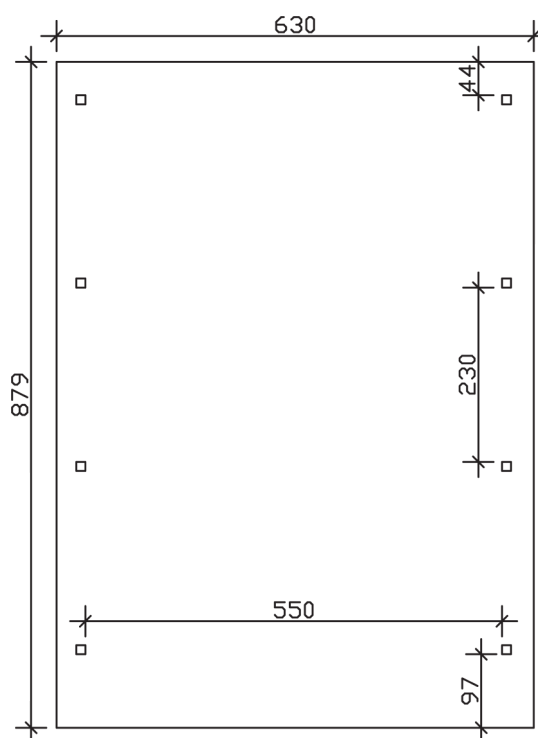

▶ Flachdach-Carport

630 X 879 cm

Carport Wendland rote Blende

- ▶ Massive Konstruktion aus hochwertigem Leimholz (BSH-Fichte)
- ▶ Farblich behandelt in weiß
- ▶ Dachschalung mit EPDM-Folie
- ▶ Pfosten 12 x 12 cm

► Datenblatt / Baubeschreibung		Carport Wendland rote Blende
Material		Leimholz, Fichte
Farbbehandlung		Lasiert in Weiß
Pfostenstärke		12 x 12 cm
Breite		630 cm
Tiefe		879 cm
Grundfläche		55,38 m ²
Umbauter Raum		135,40 m ³
Breite Sockelmaß		574 cm
Tiefe Sockelmaß		738 cm
Durchfahrtshöhe vorne		216 cm
Durchfahrtshöhe hinten		199 cm
Durchfahrtsbreite		550 cm
Firsthöhe		253 cm
Traufenhöhe		236 cm
Schneelast		1,25 kN/m ²
Dachform		Flachdach
Dachfläche		49,64 m ²
Dachneigung		1,2 °

Dachstärke	20 mm
Wasserablauf	nach hinten
Pfostenabstand Tiefe	230 cm
Pfostenanzahl	8
Oberfläche Holz	232,39 m ²
Im Lieferumfang enthalten	H-Pfostenanker zum Einbetonieren, Montagematerial, Aufbauanleitung
Anzahl Packstücke	2
Gesamt-Gewicht	1760 kg
Verpackung	Paket 1: B 120 cm x L 610 cm x H 87 cm Gewicht 1662 kg Paket 2: B 50 cm x L 50 cm x H 60 cm Gewicht 98 kg
Artikelnummer	244614-11-35
EAN-Nummer	4018211026180
Lieferhinweis	Für die Anlieferung muss die Zufahrt für 40 t-LKW möglich sein! Die Anlieferung erfolgt frei Bordsteinkante (Festland Deutschland).
Garantie	5 Jahre gemäß unseren Garantiebedingungen

Carport Wendland rote Blende

Ansicht vorne

Ansicht Seite

Grundriss

Carport Wendland rote Blende

Schnitte und Ansichten Maßstab 1:100