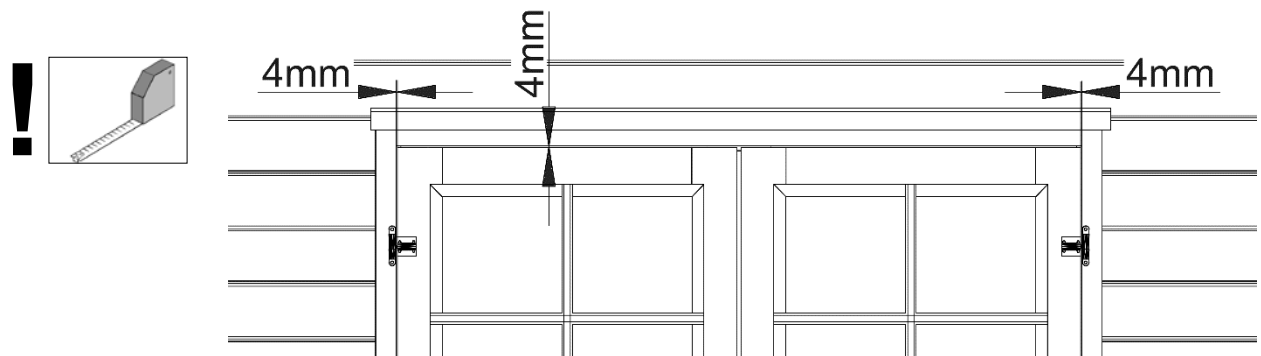

**12**

Abbildung Art.-Nr.: 253.3720.10

**13**

Abbildung Art.-Nr.: 253.3720.10

**16**

**18**

weka Holzbau GmbH,  
Johannesstr. 16  
D-17034 Neubrandenburg  
Tel. : +49 (0)395 42908-0  
Fax : +49 (0)395 42908-83