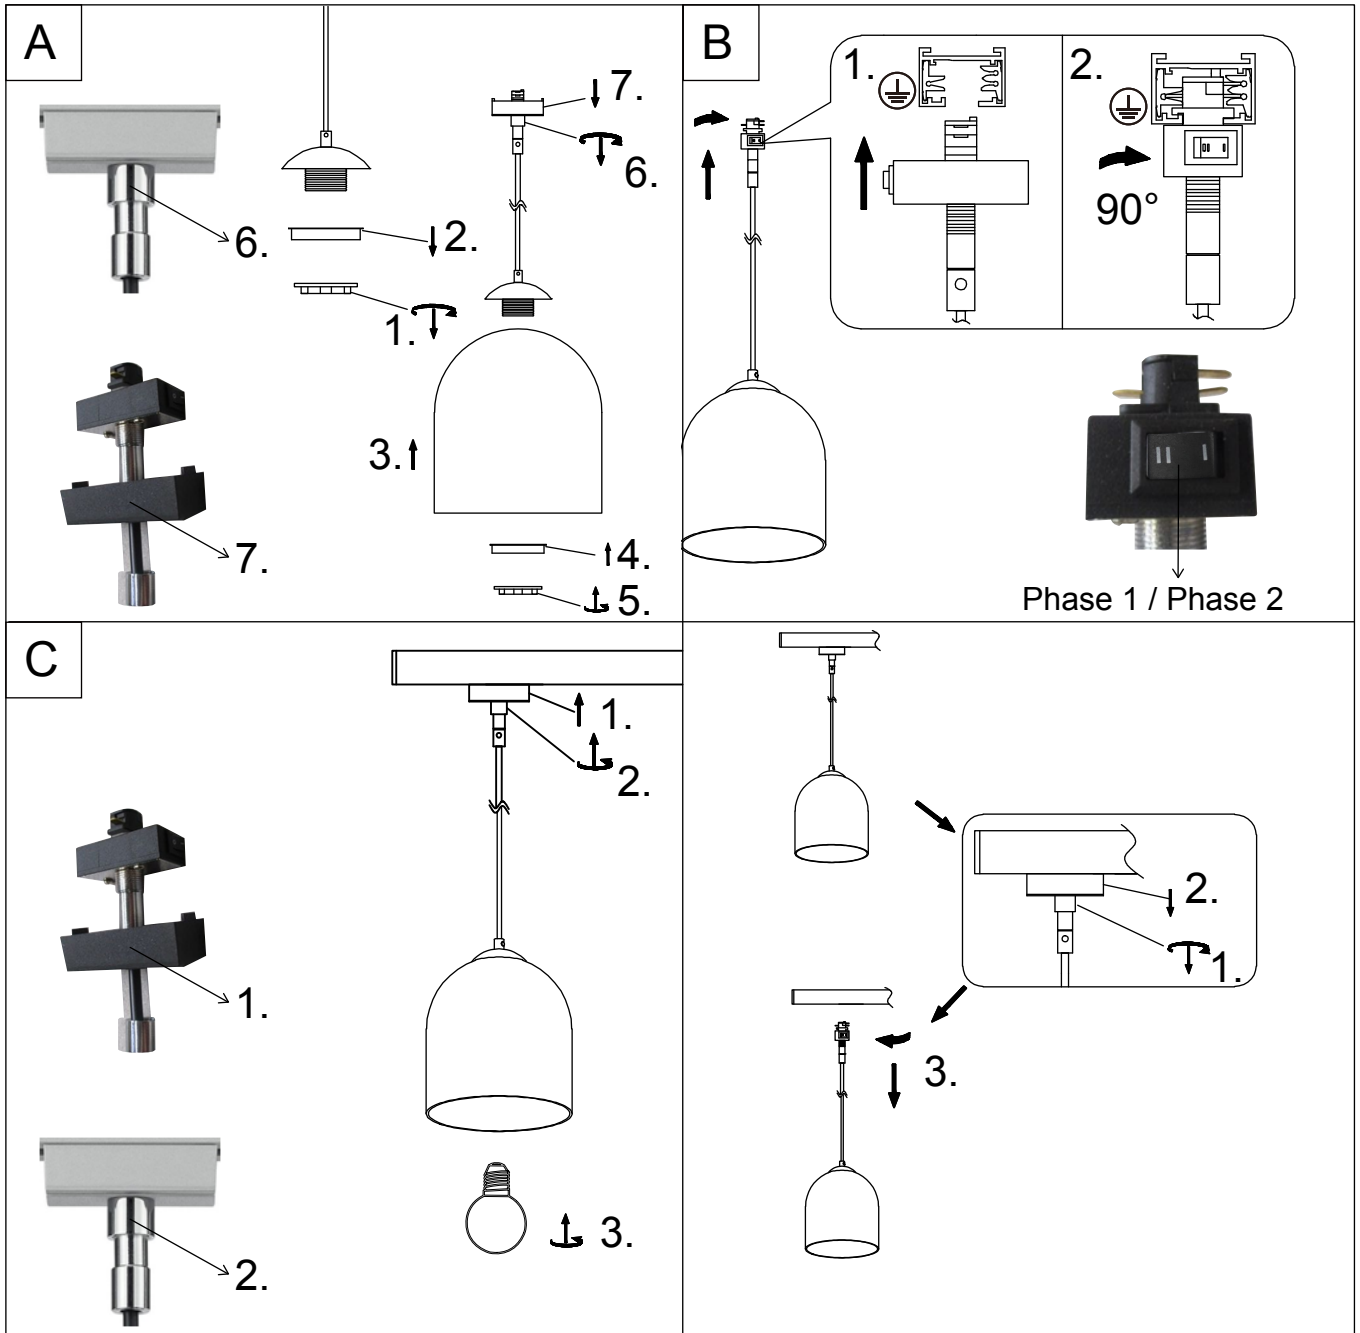

(SR) UPOZORENJE!

Prije početka montađe, pažljivo pročitatje sigurnosne upute!

230V~50Hz, 1 x E14 max. 25W

trio-lighting.com
73520101