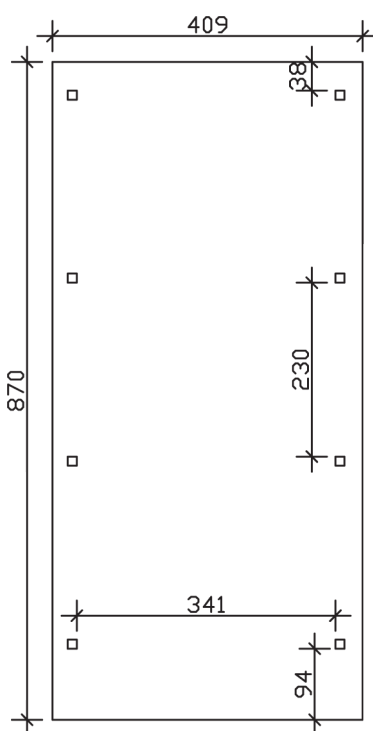

▶ Flachdach-Carport

409 X 870 cm

## Carport Wendland rote Blende

- ▶ Massive Konstruktion aus hochwertigem Leimholz (BSH-Fichte)
- ▶ Farblich unbehandelt
- ▶ Dachschalung mit EPDM-Folie
- ▶ Pfosten 12 x 12 cm

► Datenblatt / Baubeschreibung	Carport Wendland rote Blende
Material	Leimholz, Fichte
Farbbehandlung	Unbehandelt
Pfostenstärke	12 x 12 cm
Breite	409 cm
Tiefe	870 cm
Grundfläche	35,58 m <sup>2</sup>
Umbauter Raum	84,87 m <sup>3</sup>
Breite Sockelmaß	365 cm
Tiefe Sockelmaß	738 cm
Durchfahrtshöhe vorne	210 cm
Durchfahrtshöhe hinten	193 cm
Durchfahrtsbreite	341 cm
Firsthöhe	247 cm
Traufenhöhe	230 cm
Schneelast	1,25 kN/m <sup>2</sup>
Dachform	Flachdach
Dachfläche	30,75 m <sup>2</sup>
Dachneigung	1,2 °

<b>Dachstärke</b>	20 mm
<b>Wasserablauf</b>	nach hinten
<b>Pfostenabstand Tiefe</b>	230 cm
<b>Pfostenanzahl</b>	8
<b>Oberfläche Holz</b>	158,86 m <sup>2</sup>
<b>Im Lieferumfang enthalten</b>	H-Pfostenanker zum Einbetonieren, Montagematerial, Aufbauanleitung
<b>Anzahl Packstücke</b>	2
<b>Gesamt-Gewicht</b>	1147 kg
<b>Verpackung</b>	Paket 1: B 120 cm x L 380 cm x H 80 cm Gewicht 1043 kg Paket 2: B 50 cm x L 50 cm x H 60 cm Gewicht 104 kg
<b>Artikelnummer</b>	244362-00-35
<b>EAN-Nummer</b>	4018211025602
<b>Lieferhinweis</b>	Für die Anlieferung muss die Zufahrt für 40 t-LKW möglich sein! Die Anlieferung erfolgt frei Bordsteinkante (Festland Deutschland).
<b>Garantie</b>	5 Jahre gemäß unseren Garantiebedingungen

### Carport Wendland rote Blende

Schnitte und Ansichten Maßstab 1:100