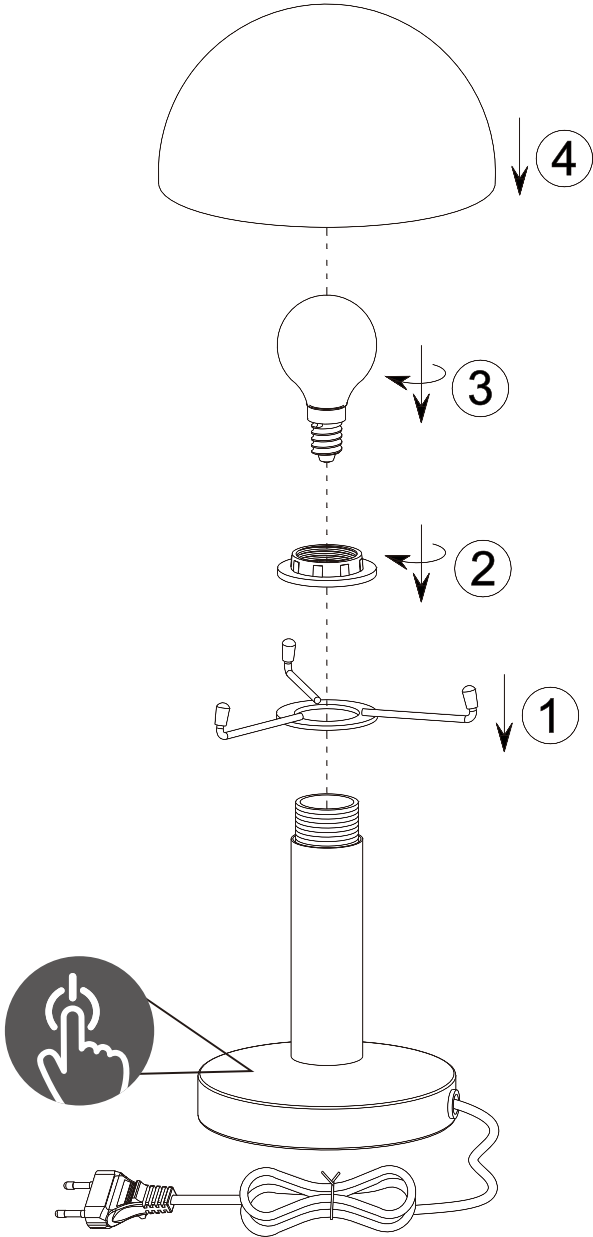

Norėdami saugiai ir teisingai sumontuoti šviestuv vadovaukitės šia instrukcija!

**(ET) HOIATUS!**

Enne monteerimist lugege ohutusjuhised tähelepanelikult läbi!

**(DA) OBS!**

Læs sikkerhedsinformationen nøje, før du monterer produktet!

**(UK) ПОПЕРЕДЖЕННЯ!**

Перед розбиранням, будь ласка, уважно прочитайте інструкції з техніки безпеки!

230V~50Hz, 1 x E14 max.40W

[trio-lighting.com/](http://trio-lighting.com/)  
599100107