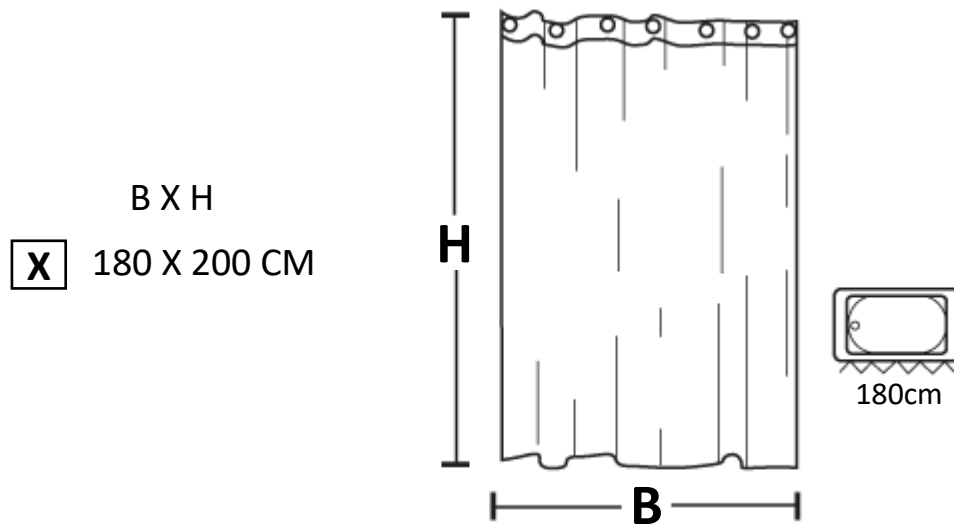

## Duschvorhang

2077821133963  
Order Nr. 1.024.151  
SummerLeafPaleBlue

Bitte lesen Sie die Aufbauanleitung sorgfältig durch und bewahren diese für den späteren Gebrauch auf.

Achtung: Abfluss nicht mit dem Vorhang abdecken - Überflutungsgefahr!