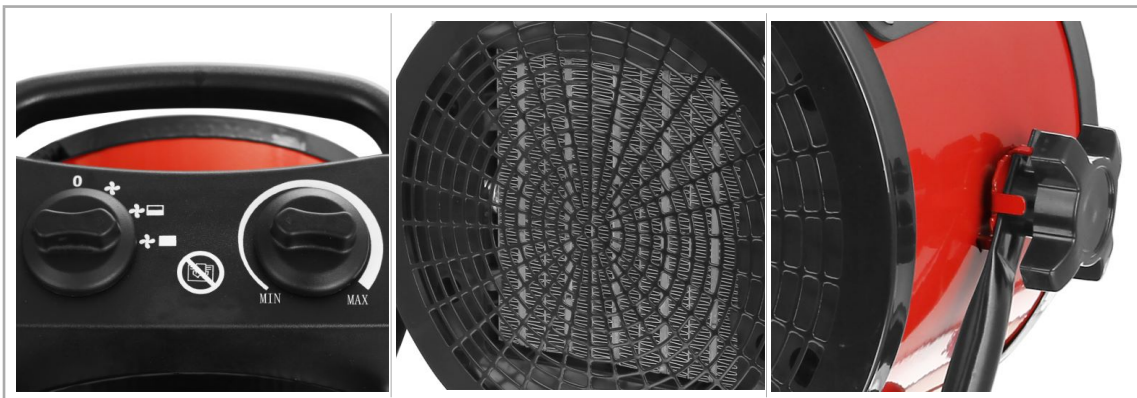

## Power Heizlüfter

| Factory Code   | 1981                          |
|--|-------------------------------|
| Item   | FH-128620                     |
| Customer item  |                               |
| Power  | 3000                          |
| Features   | Prices                        |
| <ul style="list-style-type: none"> <li>- Heizleistungsstufen: 2</li> <li>- Einstellbarer Thermostat</li> <li>- Ventilationsfunktion</li> <li>- Cool-Touch-Griff</li> <li>- Geeignet für Raumgröße 25-30m2</li> <li>- Keramik-Heizelement</li> <li>- Kabellänge 1,2m</li> <li>- IP20</li> </ul> | Additional notes              |
| EAN (Giftbox   Carton)   | 7333282010348   7333282010355 |
| Tariff   | 85162991                      |
| Loading Qty. (20 40 HC)  | 2204   4656   5472            |
| Port of Loading  | NINGBO                        |
| Quantity per Pallet  | 80                            |
| Quantity per Carton  | 4                             |
| Dim. Giftbox (cm)   CBM  | 26 x 14,5 x 28   0.011        |
| Dim. Carton (cm)   CBM   | 53,5 x 30,5 x 30   0.049      |
| Weight Giftbox (Gross   Net)   | 2,1   1,846                   |
| Weight Carton (Gross   Net)  | 9   8,2                       |
| Pack. GB (Cart   Plas   Poly)  | 166   10   0                  |
| Pack. Carton (Cart   Plas   Poly)  | 800                           |