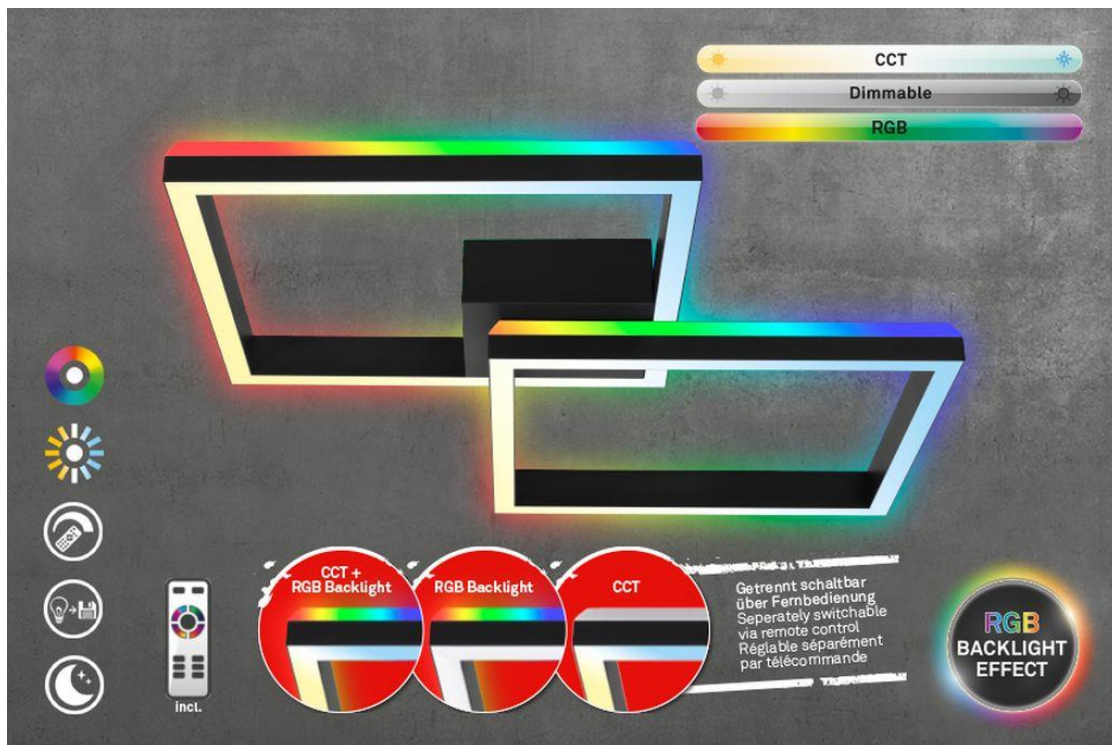

BRILONER®

Briloner Leuchten GmbH & Co. KG
Am Steinbach 14, D-59872 Meschede

3753-015

FRAME BACK RGB CCT LED Deckenleuchte mit RGB-Backlight

Metall-Kunststoff / schwarz

inkl. LED-Platine 34W 3.800lm

inkl. RGB-LED

Lebensdauer 20.000h, Ra>=80

dimmbar, Farbtemperatur einstellbar 2.700K - 6.500K,

inkl. Fernbedienung, inkl. Nachlichtfunktion, inkl. Memoryfunktion, inkl. RGB-LED, inkl.

Farbwechsel,

getrennt und zusammen schaltbar,

IP20

640x640x100mm (LxBxH)

4 0 0 2 7 0 7 4 2 9 2 9 6