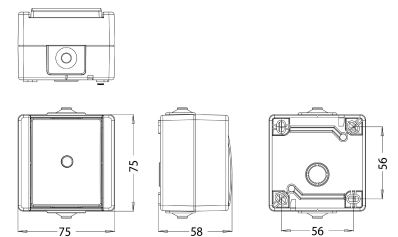

Artikelnummer	Artikelname
540396001	proAQA - Taster beleuchtet, Farbe: grau

proAQA - Aufputz-Feuchtraum Taster, beleuchtet, Bemessungsspannung 250V~, Schaltvermögen 10AX, Schutzart IP44, Farbe: grau

Technische Daten	540396001
Anschlussart	Steckklemme
Mit Signallampe	nein
Textfeld/Beschriftungsfläche	nein
Rückmeldekontakt	nein
Polzahl	1
Werkstoff	Kunststoff
Anzahl der Betätigungswippen	1
Schlagfestigkeit	IK00
Transparent	nein
Anzahl der Module (bei Modulbauweise)	1
Kompatibel mit Apple HomeKit	nein
Kompatibel mit Google Assistant	nein
Kompatibel mit Amazon Alexa	nein
Anzahl der Wendetaster	0
Ausführung kontaktlos	nein
Nennspannung	250 V
Montageart	Aufputz
Zusammenstellung	Basiselement mit Komplettgehäuse
Farbe	grau
Ausführung	Einzeltaster
Halogenfrei	nein
Oberflächenschutz	unbehandelt
Bemessungsstrom	10,00 A
RAL-Nummer (ähnlich)	7035
Anzahl der Kontakte als Öffner	0
Anzahl der Kontakte als Schließer	1
Anzahl der Kontakte als Wechsler	0
Gerätebreite	75,0 mm
Gerätehöhe	75,0 mm
Gerätetiefe	58,0 mm
IFTTT-Unterstützung verfügbar	nein
Mit Leuchtmittel	nein
Werkstoffgüte	Thermoplast
Ausführung der Oberfläche	glänzend
Geeignet für Schutzart	IP44