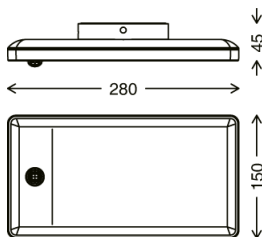

BRILONER®

Briloner Leuchten GmbH & Co. KG
Am Steinbach 14, D-59872 Meschede

IP44

313904TF

LED Außenleuchte mit Backlight Effekt und Sensor

Kunststoff / silberfarbig

inkl. 1 x LED-Platine 16W 2.000lm 4.000K

Lebensdauer 25.000h, Ra>=80

inkl. Bewegungsmelder,

Leuchtdauer einstellbar von min. 5 Sek. bis max 8 Min.,

Erfassungsbereich 6m, Erfassungswinkel 120°, inkl. Dämmerungssensor, Lux: 10-2000

IP44

280x150x45mm (LxBxH)

4 059709 003443