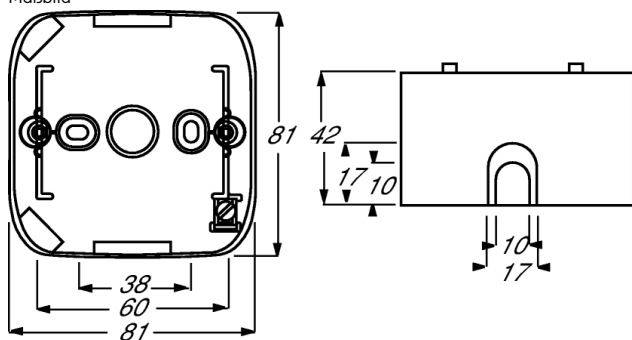

Downloads

Zertifikate

- » [EU-Konformitätserklärung](#)
- » [ROHS-Produktdeklaration](#)

Tipps / Tricks

- » [Montagehinweise](#)

Maßbild

Aufputz-Gehäuse 1-fach für Busch-Duro 2000® SI/Reflex SI