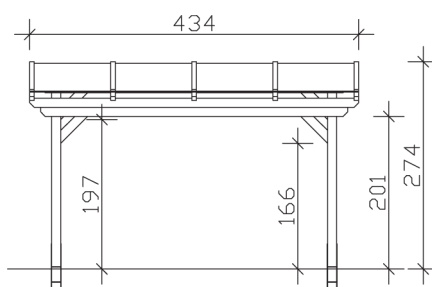

▶ Massive Konstruktion aus hochwertigem Leimholz (BSH-Fichte)

434 X 300 cm

Sanremo

- ▶ Freistehend
- ▶ Dacheindeckung Polycarbonat-Doppelstegplatte in klar
- ▶ Pfosten 12 x 12 cm
- ▶ Inklusive H-Pfostenanker

► Datenblatt / Baubeschreibung		Sanremo 434 x 300cm
Material	Leimholz, Fichte	
Farbbehandlung	Lasiert in Eiche hell	
Pfostenstärke	12 x 12 cm	
Breite	434 cm	
Tiefe	300 cm	
Grundfläche	13,02 m ²	
Umbauter Raum	33,27 m ³	
Schneelast	1,8 kN/m ²	
Dachfläche	13,02 m ²	
Dachneigung	7 °	
Material Dacheindeckung	Polycarbonat-Doppelstegplatten 16 mm - klar	
Dachstärke	16 mm	
Montageart	Freistehend	
Gesamthöhe hinten	274 cm	
Gesamthöhe vorne	237 cm	
Durchgangshöhe vorne	201 cm	
Pfostenabstand Breite	310-369 cm	
Pfostenabstand Tiefe	243 cm	

Oberfläche Holz	24,84 m ²
Im Lieferumfang enthalten	H-Pfostenanker zum Einbetonieren, Montagematerial, Aufbauanleitung
Verpackung	Paket 1: B 120 cm x L 435 cm x H 50 cm Gewicht 400,000 kg
Artikelnummer	201754-01-20
EAN-Nummer	4018211002993
Lieferhinweis	Für die Anlieferung muss die Zufahrt für 40 t-LKW möglich sein! Die Anlieferung erfolgt frei Bordsteinkante (Festland Deutschland).
Garantie	5 Jahre gemäß unseren Garantiebedingungen

Sanremo 434 X 300cm

Ansicht vorne

Ansicht Seite

Grundriss

Sanremo 434 X 300cm
 Schnitte und Ansichten Maßstab 1:100