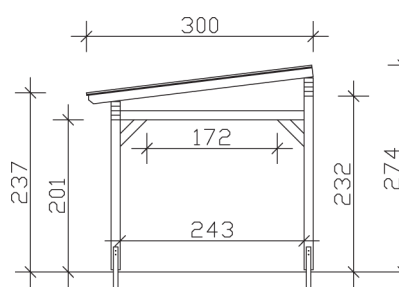

▶ Massive Konstruktion aus hochwertigem Leimholz (BSH-Fichte)

434 X 300 cm

Sanremo

- ▶ Freistehend
- ▶ Dacheindeckung Polycarbonat-Doppelstegplatte in klar
- ▶ Pfosten 12 x 12 cm
- ▶ Inklusive H-Pfostenanker

► Datenblatt / Baubeschreibung		Sanremo 434 x 300cm
Material	Leimholz, Fichte	
Farbbehandlung	Lasiert in Eiche hell	
Pfostenstärke	12 x 12 cm	
Breite	434 cm	
Tiefe	300 cm	
Grundfläche	13,02 m ²	
Umbauter Raum	33,27 m ³	
Schneelast	1,8 kN/m ²	
Dachfläche	13,02 m ²	
Dachneigung	7 °	
Material Dacheindeckung	Polycarbonat-Doppelstegplatten 16 mm - klar	
Dachstärke	16 mm	
Montageart	Freistehend	
Gesamthöhe hinten	274 cm	
Gesamthöhe vorne	237 cm	
Durchgangshöhe vorne	201 cm	
Pfostenabstand Breite	310-369 cm	
Pfostenabstand Tiefe	243 cm	

Oberfläche Holz	24,84 m ²
Im Lieferumfang enthalten	H-Pfostenanker zum Einbetonieren, Montagematerial, Aufbauanleitung
Verpackung	Paket 1: B 120 cm x L 435 cm x H 50 cm Gewicht 400,000 kg
Artikelnummer	201754-01-20
EAN-Nummer	4018211002993
Lieferhinweis	Für die Anlieferung muss die Zufahrt für 40 t-LKW möglich sein! Die Anlieferung erfolgt frei Bordsteinkante (Festland Deutschland).
Garantie	5 Jahre gemäß unseren Garantiebedingungen

Sanremo 434 X 300cm

Ansicht vorne

Ansicht Seite

Grundriss

Sanremo 434 X 300cm
 Schnitte und Ansichten Maßstab 1:100