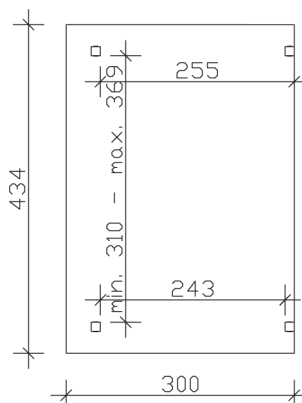

► Datenblatt / Baubeschreibung		Sanremo 434 x 300cm
Material	Leimholz, Fichte	
Farbbehandlung	Lasiert in Eiche hell	
Pfostenstärke	12 x 12 cm	
Breite	434 cm	
Tiefe	300 cm	
Grundfläche	13,02 m ²	
Umbauter Raum	33,27 m ³	
Schneelast	1,8 kN/m ²	
Dachfläche	13,02 m ²	
Dachneigung	7 °	
Material Dacheindeckung	Polycarbonat-Doppelstegplatten 16 mm - klar	
Dachstärke	16 mm	
Montageart	Freistehend	
Gesamthöhe hinten	274 cm	
Gesamthöhe vorne	237 cm	
Durchgangshöhe vorne	201 cm	
Pfostenabstand Breite	310-369 cm	
Pfostenabstand Tiefe	243 cm	

Oberfläche Holz	24,84 m ²
Im Lieferumfang enthalten	H-Pfostenanker zum Einbetonieren, Montagematerial, Aufbauanleitung
Verpackung	Paket 1: B 120 cm x L 435 cm x H 50 cm Gewicht 400,000 kg
Artikelnummer	201754-01-20
EAN-Nummer	4018211002993
Lieferhinweis	Für die Anlieferung muss die Zufahrt für 40 t-LKW möglich sein! Die Anlieferung erfolgt frei Bordsteinkante (Festland Deutschland).
Garantie	5 Jahre gemäß unseren Garantiebedingungen

Sanremo 434 X 300cm

Ansicht vorne

Ansicht Seite

Grundriss

Sanremo 434 X 300cm
 Schnitte und Ansichten Maßstab 1:100