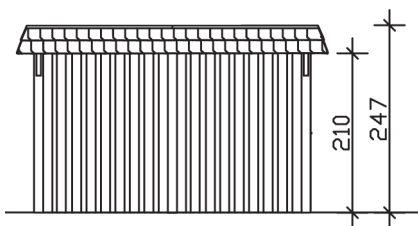

▶ Flachdach-Carport

409 X 870 cm

Carport Wendland rote Blende

- ▶ Massive Konstruktion aus hochwertigem Leimholz (BSH-Fichte)
- ▶ Farblich behandelt in schiefergrau
- ▶ Dachschalung mit EPDM-Folie
- ▶ Pfosten 12 x 12 cm

► Datenblatt / Baubeschreibung		Carport Wendland rote Blende
Material		Leimholz, Fichte
Farbbehandlung		Lasiert in Schiefergrau
Pfostenstärke		12 x 12 cm
Breite		409 cm
Tiefe		870 cm
Grundfläche		35,58 m ²
Umbauter Raum		84,87 m ³
Breite Sockelmaß		365 cm
Tiefe Sockelmaß		738 cm
Durchfahrtshöhe vorne		210 cm
Durchfahrtshöhe hinten		193 cm
Durchfahrtsbreite		341 cm
Firsthöhe		247 cm
Traufenhöhe		230 cm
Schneelast		1,25 kN/m ²
Dachform		Flachdach
Dachfläche		30,75 m ²
Dachneigung		1,2 °

Dachstärke	20 mm
Wasserablauf	nach hinten
Pfostenabstand Tiefe	230 cm
Pfostenanzahl	11
Oberfläche Holz	247,16 m ²
Im Lieferumfang enthalten	H-Pfostenanker zum Einbetonieren, Montagematerial, Aufbauanleitung
Anzahl Packstücke	3
Gesamt-Gewicht	1610 kg
Verpackung	Paket 1: B 120 cm x L 380 cm x H 85 cm Gewicht 971 kg Paket 2: B 120 cm x L 260 cm x H 70 cm Gewicht 548 kg Paket 3: B 60 cm x L 60 cm x H 50 cm Gewicht 91 kg
Artikelnummer	244416-13-35
EAN-Nummer	4018211031757
Lieferhinweis	Für die Anlieferung muss die Zufahrt für 40 t-LKW möglich sein! Die Anlieferung erfolgt frei Bordsteinkante (Festland Deutschland).
Garantie	5 Jahre gemäß unseren Garantiebedingungen

Carport Wendland rote Blende

Ansicht vorne

Ansicht Seite

Grundriss

Carport Wendland rote Blende

Schnitte und Ansichten Maßstab 1:100