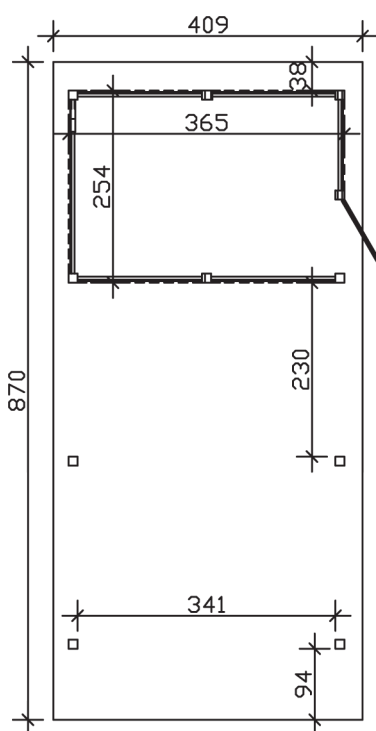

▶ Flachdach-Carport

409 X 870 cm

Carport Wendland rote Blende

- ▶ Massive Konstruktion aus hochwertigem Leimholz (BSH-Fichte)
- ▶ Farblich behandelt in schiefergrau
- ▶ Dachschalung mit EPDM-Folie
- ▶ Pfosten 12 x 12 cm

► Datenblatt / Baubeschreibung		Carport Wendland rote Blende
Material		Leimholz, Fichte
Farbbehandlung		Lasiert in Schiefergrau
Pfostenstärke		12 x 12 cm
Breite		409 cm
Tiefe		870 cm
Grundfläche		35,58 m ²
Umbauter Raum		84,87 m ³
Breite Sockelmaß		365 cm
Tiefe Sockelmaß		738 cm
Durchfahrtshöhe vorne		210 cm
Durchfahrtshöhe hinten		193 cm
Durchfahrtsbreite		341 cm
Firsthöhe		247 cm
Traufenhöhe		230 cm
Schneelast		1,25 kN/m ²
Dachform		Flachdach
Dachfläche		30,75 m ²
Dachneigung		1,2 °

Dachstärke	20 mm
Wasserablauf	nach hinten
Pfostenabstand Tiefe	230 cm
Pfostenanzahl	11
Oberfläche Holz	247,16 m ²
Im Lieferumfang enthalten	H-Pfostenanker zum Einbetonieren, Montagematerial, Aufbauanleitung
Anzahl Packstücke	3
Gesamt-Gewicht	1610 kg
Verpackung	Paket 1: B 120 cm x L 380 cm x H 85 cm Gewicht 971 kg Paket 2: B 120 cm x L 260 cm x H 70 cm Gewicht 548 kg Paket 3: B 60 cm x L 60 cm x H 50 cm Gewicht 91 kg
Artikelnummer	244416-13-35
EAN-Nummer	4018211031757
Lieferhinweis	Für die Anlieferung muss die Zufahrt für 40 t-LKW möglich sein! Die Anlieferung erfolgt frei Bordsteinkante (Festland Deutschland).
Garantie	5 Jahre gemäß unseren Garantiebedingungen

Carport Wendland rote Blende

Ansicht vorne

Ansicht Seite

Grundriss

Carport Wendland rote Blende

Schnitte und Ansichten Maßstab 1:100