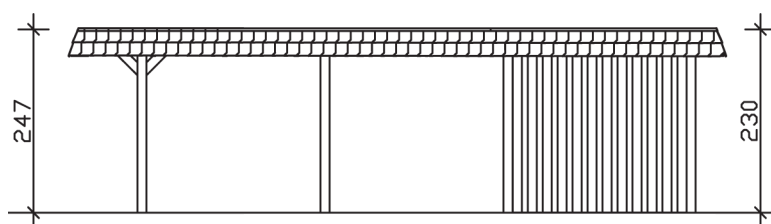

▶ Flachdach-Carport

409 X 870 cm

Carport Wendland rote Blende

- ▶ Massive Konstruktion aus hochwertigem Leimholz (BSH-Fichte)
- ▶ Farblich behandelt in schiefergrau
- ▶ Dachschalung mit EPDM-Folie
- ▶ Pfosten 12 x 12 cm

► Datenblatt / Baubeschreibung		Carport Wendland rote Blende
Material		Leimholz, Fichte
Farbbehandlung		Lasiert in Schiefergrau
Pfostenstärke		12 x 12 cm
Breite		409 cm
Tiefe		870 cm
Grundfläche		35,58 m ²
Umbauter Raum		84,87 m ³
Breite Sockelmaß		365 cm
Tiefe Sockelmaß		738 cm
Durchfahrtshöhe vorne		210 cm
Durchfahrtshöhe hinten		193 cm
Durchfahrtsbreite		341 cm
Firsthöhe		247 cm
Traufenhöhe		230 cm
Schneelast		1,25 kN/m ²
Dachform		Flachdach
Dachfläche		30,75 m ²
Dachneigung		1,2 °

Dachstärke	20 mm
Wasserablauf	nach hinten
Pfostenabstand Tiefe	230 cm
Pfostenanzahl	11
Oberfläche Holz	247,16 m ²
Im Lieferumfang enthalten	H-Pfostenanker zum Einbetonieren, Montagematerial, Aufbauanleitung
Anzahl Packstücke	3
Gesamt-Gewicht	1610 kg
Verpackung	Paket 1: B 120 cm x L 380 cm x H 85 cm Gewicht 971 kg Paket 2: B 120 cm x L 260 cm x H 70 cm Gewicht 548 kg Paket 3: B 60 cm x L 60 cm x H 50 cm Gewicht 91 kg
Artikelnummer	244416-13-35
EAN-Nummer	4018211031757
Lieferhinweis	Für die Anlieferung muss die Zufahrt für 40 t-LKW möglich sein! Die Anlieferung erfolgt frei Bordsteinkante (Festland Deutschland).
Garantie	5 Jahre gemäß unseren Garantiebedingungen

Carport Wendland rote Blende

Ansicht vorne

Ansicht Seite

Grundriss

Carport Wendland rote Blende

Schnitte und Ansichten Maßstab 1:100