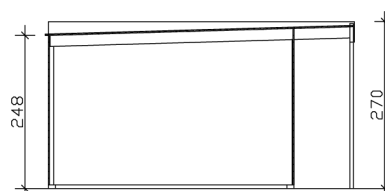

Gartenhaus

GARTENHAUS TOKIO 4, 402 X 402 CM, DOPPELSCHALIG, SCHIEFERGRAU

Datenblatt / Baubeschreibung

Material	Nordische Fichte
Farbe	Schiefergrau
Farbbehandlung	Die Blockbohlen und Eckblenden sowie die Türen und Fenster sind von außen, die Dachblenden beidseitig farbbehandelt. Die Innenseiten der Blockbohlen sowie Schnittkanten, Fußboden, Dachschalung und Pfetten sind produktionsbedingt unbehandelt.
Größe	402 x 402 cm
Aufstellbreite (Sockelmaß)	402 cm
Aufstelltiefe (Sockelmaß)	402 cm
Außenbreite inkl. Dachüberstand	402 cm
Außentiefe inkl. Dachüberstand	502 cm
Firsthöhe	270 cm
Seitenwandhöhe	248 cm
Wandart	Blockbohlen
Wandstärke	19 60 14 mm
Eckverbindung	Trend, stumpf gestoßen
Windverband	Eckpfosten mit Verschraubung
Anzahl Räume	1

EAN-Nummer

4018211035885

GARTENHAUS TOKIO 4, 19MM
402 x 402 cm

Grundriss

Schnitt

GARTENHAUS TOKIO 4, 19MM

402 x 402 cm
Schnitte und Ansichten Maßstab 1:100

Ansicht Vorne

Ansicht Hinten

GARTENHAUS TOKIO 4, 19MM
402 x 402 cm
Schnitte und Ansichten Maßstab 1:100

Ansicht Rechts

Ansicht Links

GARTENHAUS TOKIO 4, 19MM

402 x 402 cm
Schnitte und Ansichten Maßstab 1:100