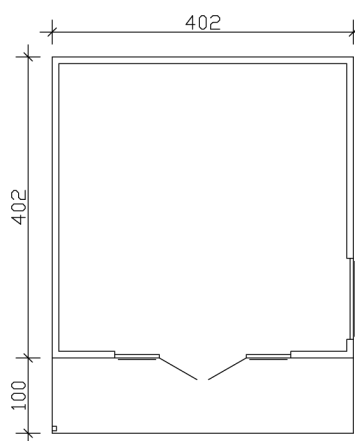

Gartenhaus

GARTENHAUS TOKIO 4, 402 X 402 CM, DOPPELSCHALIG, SCHIEFERGRAU

Datenblatt / Baubeschreibung

Material	Nordische Fichte
Farbe	Schiefergrau
Farbbehandlung	Die Blockbohlen und Eckblenden sowie die Türen und Fenster sind von außen, die Dachblenden beidseitig farbbehandelt. Die Innenseiten der Blockbohlen sowie Schnittkanten, Fußboden, Dachschalung und Pfetten sind produktionsbedingt unbehandelt.
Größe	402 x 402 cm
Aufstellbreite (Sockelmaß)	402 cm
Aufstelltiefe (Sockelmaß)	402 cm
Außenbreite inkl. Dachüberstand	402 cm
Außentiefe inkl. Dachüberstand	502 cm
Firsthöhe	270 cm
Seitenwandhöhe	248 cm
Wandart	Blockbohlen
Wandstärke	19 60 14 mm
Eckverbindung	Trend, stumpf gestoßen
Windverband	Eckpfosten mit Verschraubung
Anzahl Räume	1

EAN-Nummer

4018211035885

GARTENHAUS TOKIO 4, 19MM
402 x 402 cm

Grundriss

Schnitt

GARTENHAUS TOKIO 4, 19MM

402 x 402 cm
Schnitte und Ansichten Maßstab 1:100

Ansicht Vorne

Ansicht Hinten

GARTENHAUS TOKIO 4, 19MM
402 x 402 cm
Schnitte und Ansichten Maßstab 1:100

Ansicht Rechts

Ansicht Links

GARTENHAUS TOKIO 4, 19MM

402 x 402 cm
Schnitte und Ansichten Maßstab 1:100