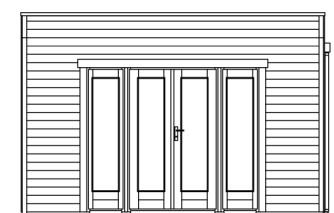

Gartenhaus

GARTENHAUS TOKIO 4, 402 X 402 CM, DOPPELSCHALIG, SCHIEFERGRAU

Datenblatt / Baubeschreibung

Material	Nordische Fichte
Farbe	Schiefergrau
Farbbehandlung	Die Blockbohlen und Eckblenden sowie die Türen und Fenster sind von außen, die Dachblenden beidseitig farbbehandelt. Die Innenseiten der Blockbohlen sowie Schnittkanten, Fußboden, Dachschalung und Pfetten sind produktionsbedingt unbehandelt.
Größe	402 x 402 cm
Aufstellbreite (Sockelmaß)	402 cm
Aufstelltiefe (Sockelmaß)	402 cm
Außenbreite inkl. Dachüberstand	402 cm
Außentiefe inkl. Dachüberstand	502 cm
Firsthöhe	270 cm
Seitenwandhöhe	248 cm
Wandart	Blockbohlen
Wandstärke	19 60 14 mm
Eckverbindung	Trend, stumpf gestoßen
Windverband	Eckpfosten mit Verschraubung
Anzahl Räume	1

EAN-Nummer

4018211035885

GARTENHAUS TOKIO 4, 19MM
402 x 402 cm

Grundriss

Schnitt

GARTENHAUS TOKIO 4, 19MM

402 x 402 cm
Schnitte und Ansichten Maßstab 1:100

Ansicht Vorne

Ansicht Hinten

GARTENHAUS TOKIO 4, 19MM
402 x 402 cm
Schnitte und Ansichten Maßstab 1:100

Ansicht Rechts

Ansicht Links

GARTENHAUS TOKIO 4, 19MM

402 x 402 cm
Schnitte und Ansichten Maßstab 1:100