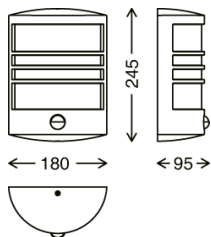

## 315505TF

LED Außenleuchte mit Sensor

Metall-Kunststoff / schwarz

inkl. 1 x LED-Platine 12W 1.200lm 4.000K

Lebensdauer 20.000h, Ra>=80

inkl. Bewegungsmelder, Leuchtdauer

einstellbar 8 Sek. - 8 Min.

Erfassungsbereich 10m, Erfassungswinkel 105°, inkl. Dämmerungssensor, Lux: 10-2000

IP44

245x180x95mm (LxBxH)

4 059709 003771