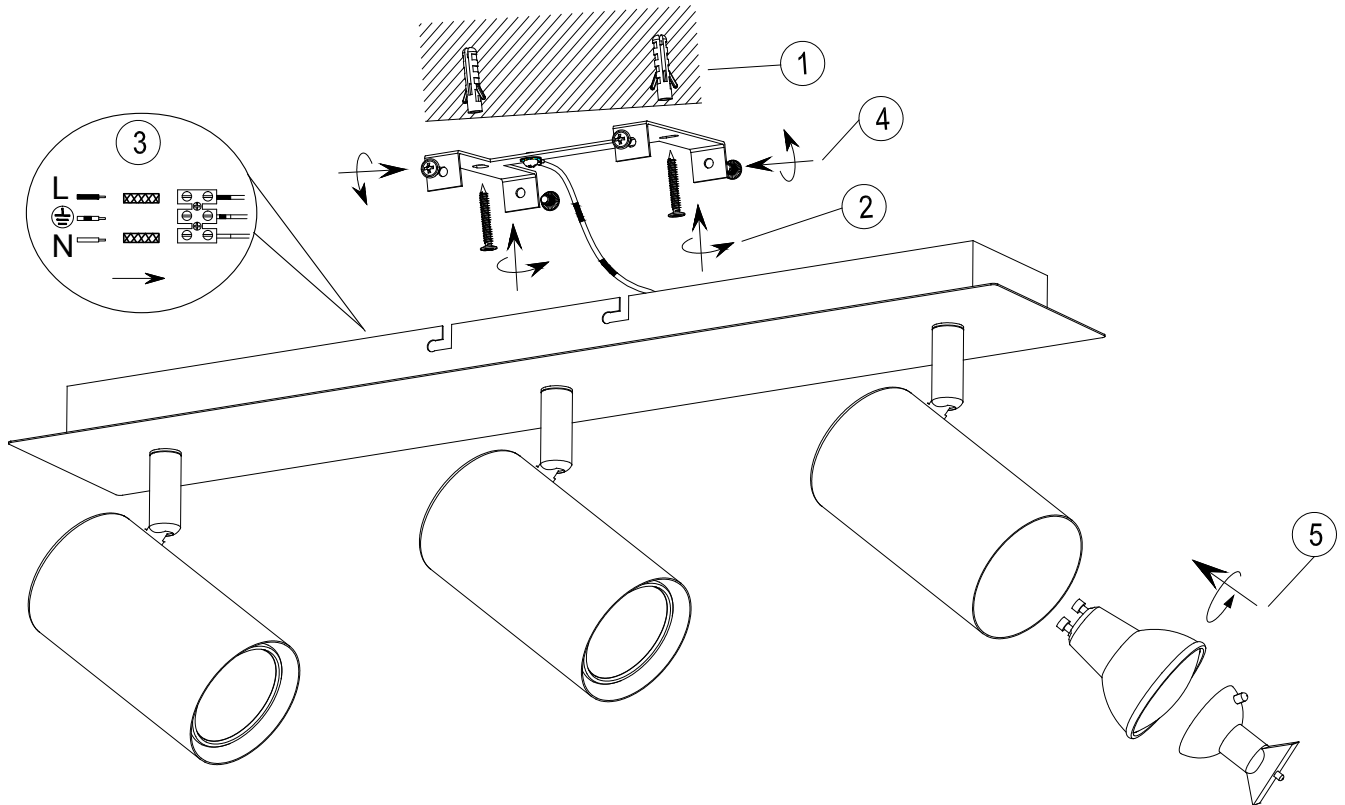

(SR) UPOZORENJE!

Prije početka montaže, pažljivo pročitajte sigurnosne upute!

230V~50Hz
3 x GU10 / max.35W

**trio-lighting.com/
802400301**